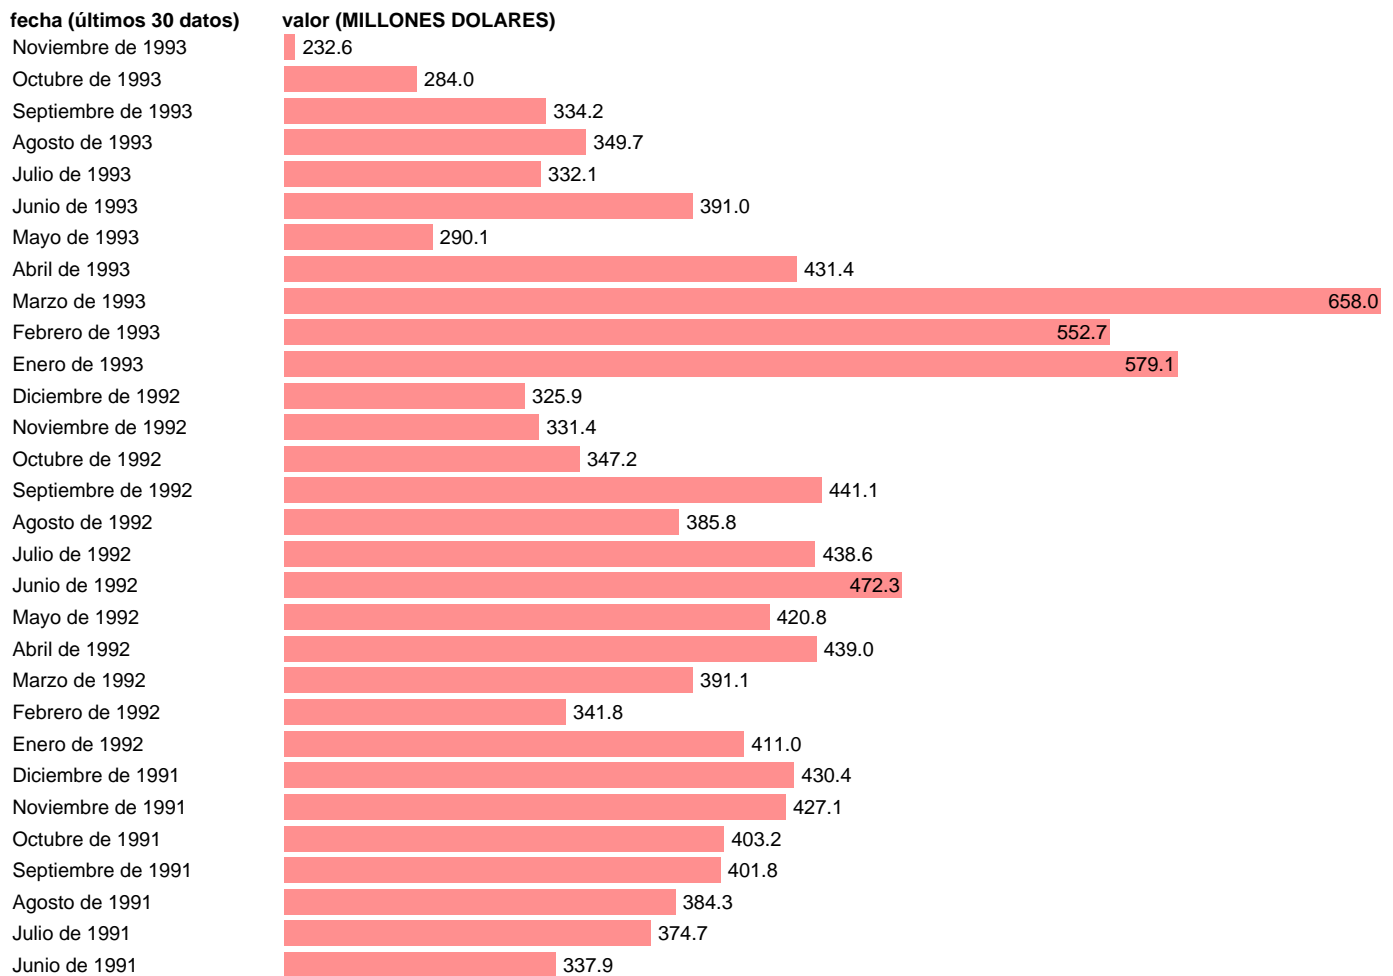

Fuente: **MINISTERIO DE ECONOMÍA Y HACIENDA: SGACPE.**

Frecuencia: **Mensual.**

Unidades: **MILLONES DOLARES.**

Datos disponibles desde **Enero de 1970** hasta **Noviembre de 1993**.

Valor más alto alcanzado en Marzo de 1993: **658**.

Valor más bajo alcanzado en Octubre de 1970: **6.9**.

[Pulse aquí](#) para acceder a los datos completos actualizados y a la representación gráfica estadística.