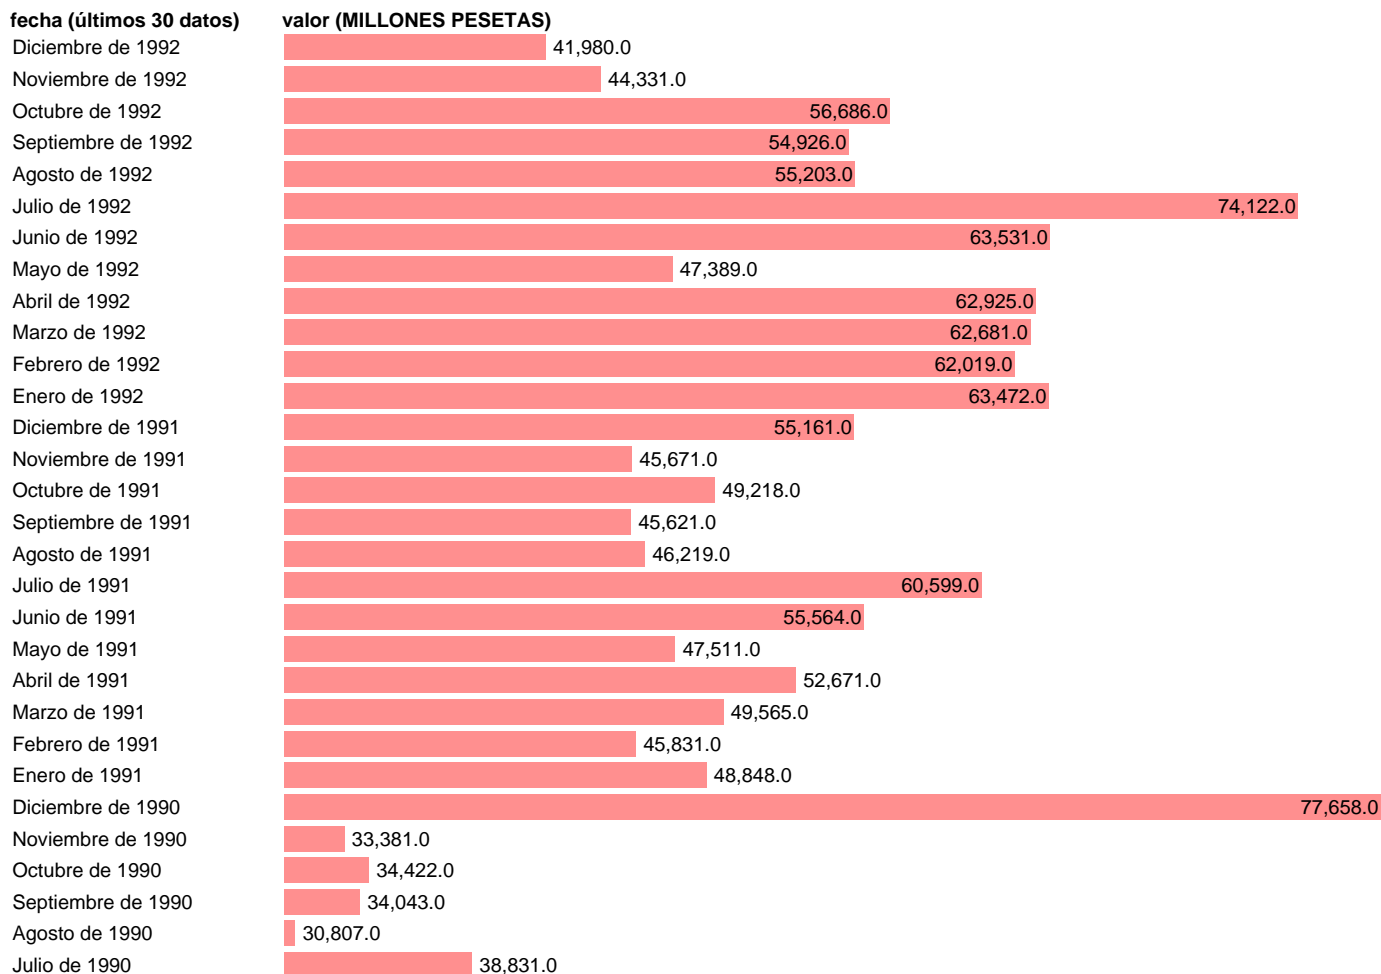

Fuente: **BANCO ESPAÑA.**

Frecuencia: **Mensual.**

Unidades: **MILLONES PESETAS.**

Datos disponibles desde **Junio de 1969** hasta **Diciembre de 1992.**

Valor más alto alcanzado en Enero de 1989: **91464.**

Valor más bajo alcanzado en Mayo de 1983: **-3.**

[Pulse aquí](#) para acceder a los datos completos actualizados y a la representación gráfica estadística.