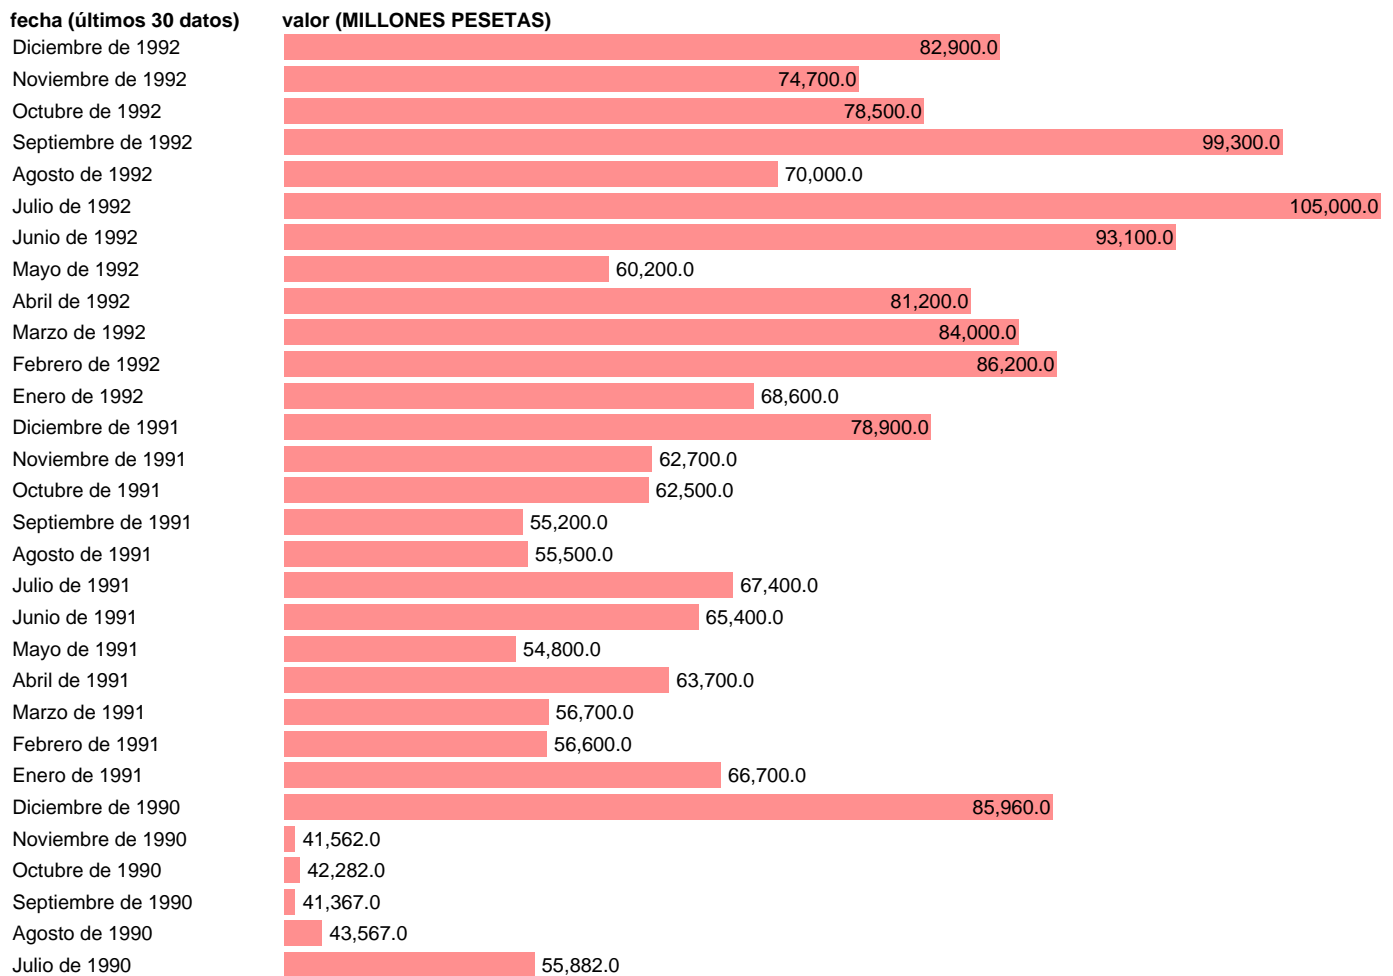

Fuente: **BANCO ESPAÑA.**

Frecuencia: **Mensual.**

Unidades: **MILLONES PESETAS.**

Datos disponibles desde **Enero de 1969** hasta **Diciembre de 1992.**

Valor más alto alcanzado en Julio de 1992: **105000.**

Valor más bajo alcanzado en Agosto de 1969: **44.**

[Pulse aquí](#) para acceder a los datos completos actualizados y a la representación gráfica estadística.