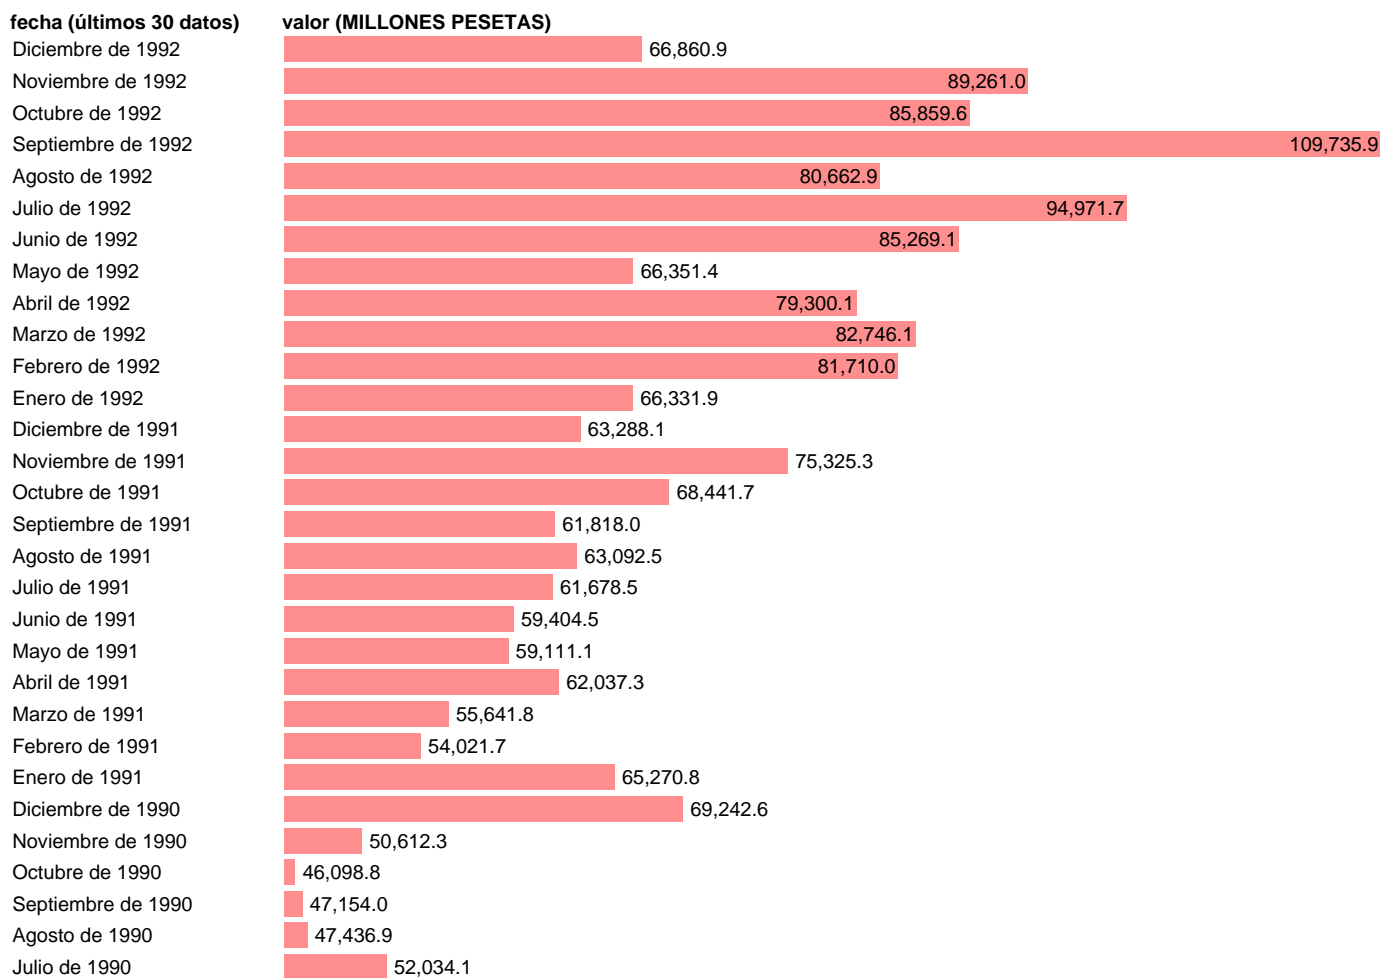

Notas: **SERIE DESESTACIONALIZADA X11-ARIMA ACTUALIZA: SGAM (AREA SECTOR EXTERIOR)**

Fuente: **MINISTERIO DE ECONOMÍA Y HACIENDA: SGACPE.**

Frecuencia: **Mensual.**

Unidades: **MILLONES PESETAS.**

Datos disponibles desde **Enero de 1969** hasta **Diciembre de 1992**.

Valor más alto alcanzado en Septiembre de 1992: **109735.9**.

Valor más bajo alcanzado en Octubre de 1969: **47.6**.

[Pulse aquí](#) para acceder a los datos completos actualizados y a la representación gráfica estadística.