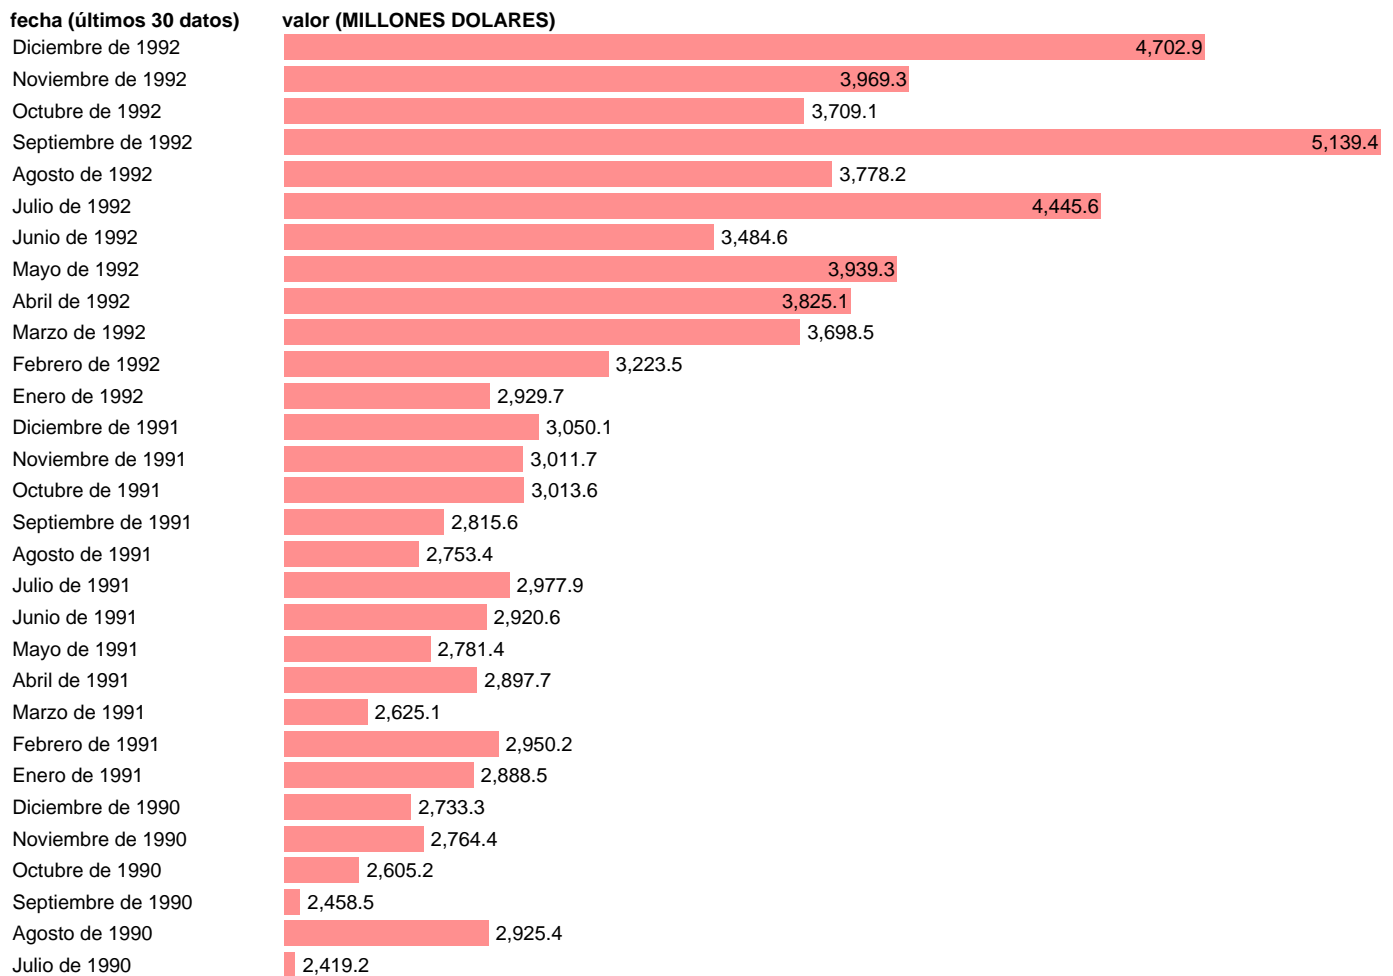

Fuente: **MINISTERIO DE ECONOMÍA Y HACIENDA: SGACPE.**

Frecuencia: **Mensual.**

Unidades: **MILLONES DOLARES.**

Datos disponibles desde **Enero de 1969** hasta **Diciembre de 1992.**

Valor más alto alcanzado en Septiembre de 1992: **5139.4.**

Valor más bajo alcanzado en Abril de 1969: **57.6.**

[Pulse aquí](#) para acceder a los datos completos actualizados y a la representación gráfica estadística.