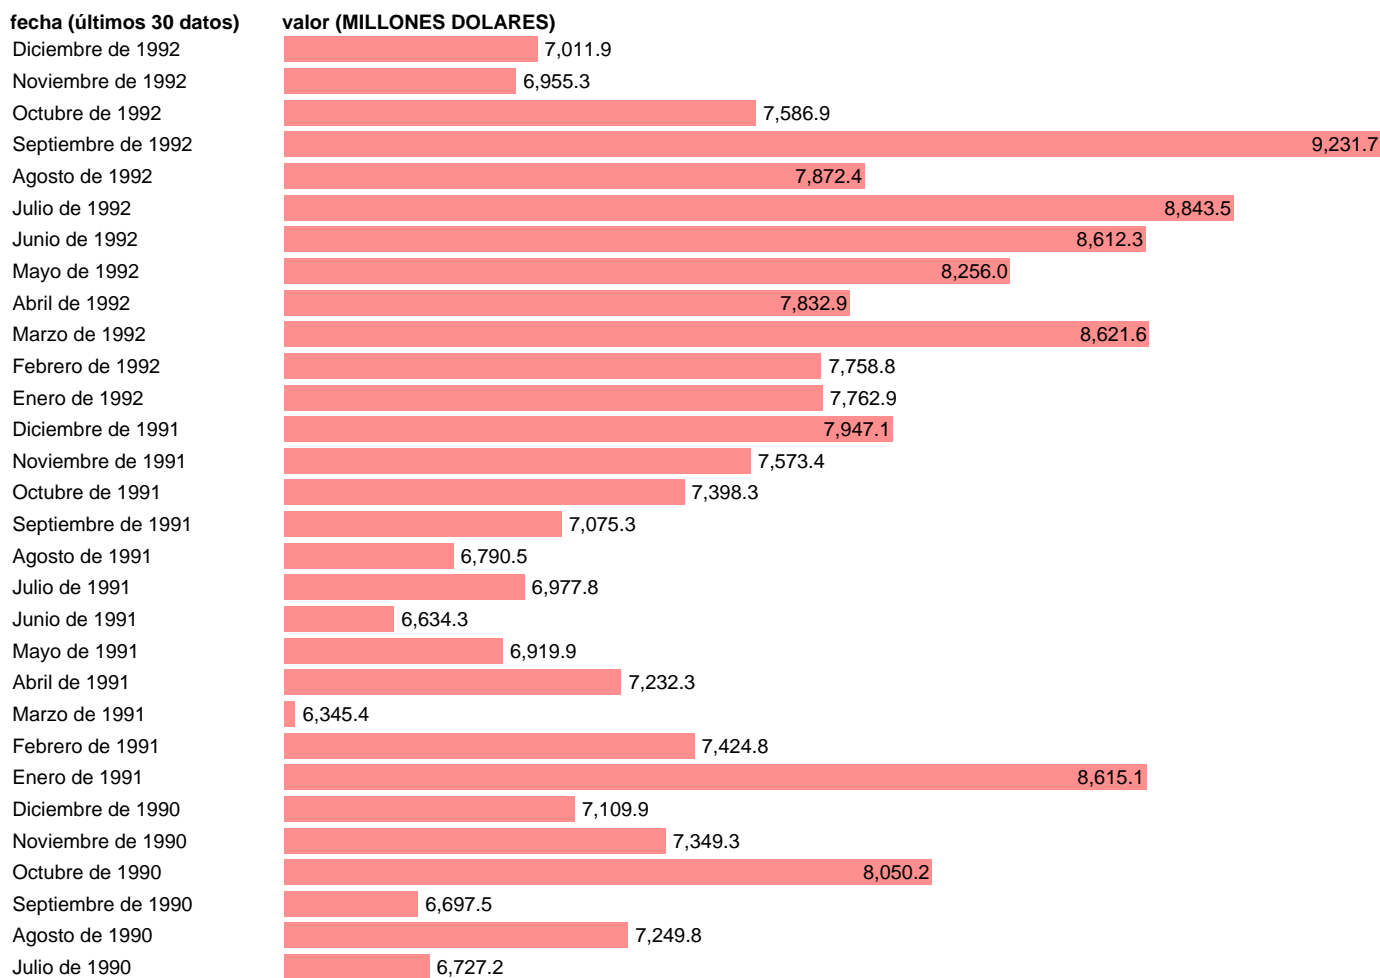

Fuente: **MINISTERIO DE ECONOMÍA Y HACIENDA: SGACPE.**

Frecuencia: **Mensual.**

Unidades: **MILLONES DOLARES.**

Datos disponibles desde **Enero de 1969** hasta **Diciembre de 1992.**

Valor más alto alcanzado en Septiembre de 1992: **9231.7.**

Valor más bajo alcanzado en Febrero de 1969: **272.1.**

[Pulse aquí](#) para acceder a los datos completos actualizados y a la representación gráfica estadística.