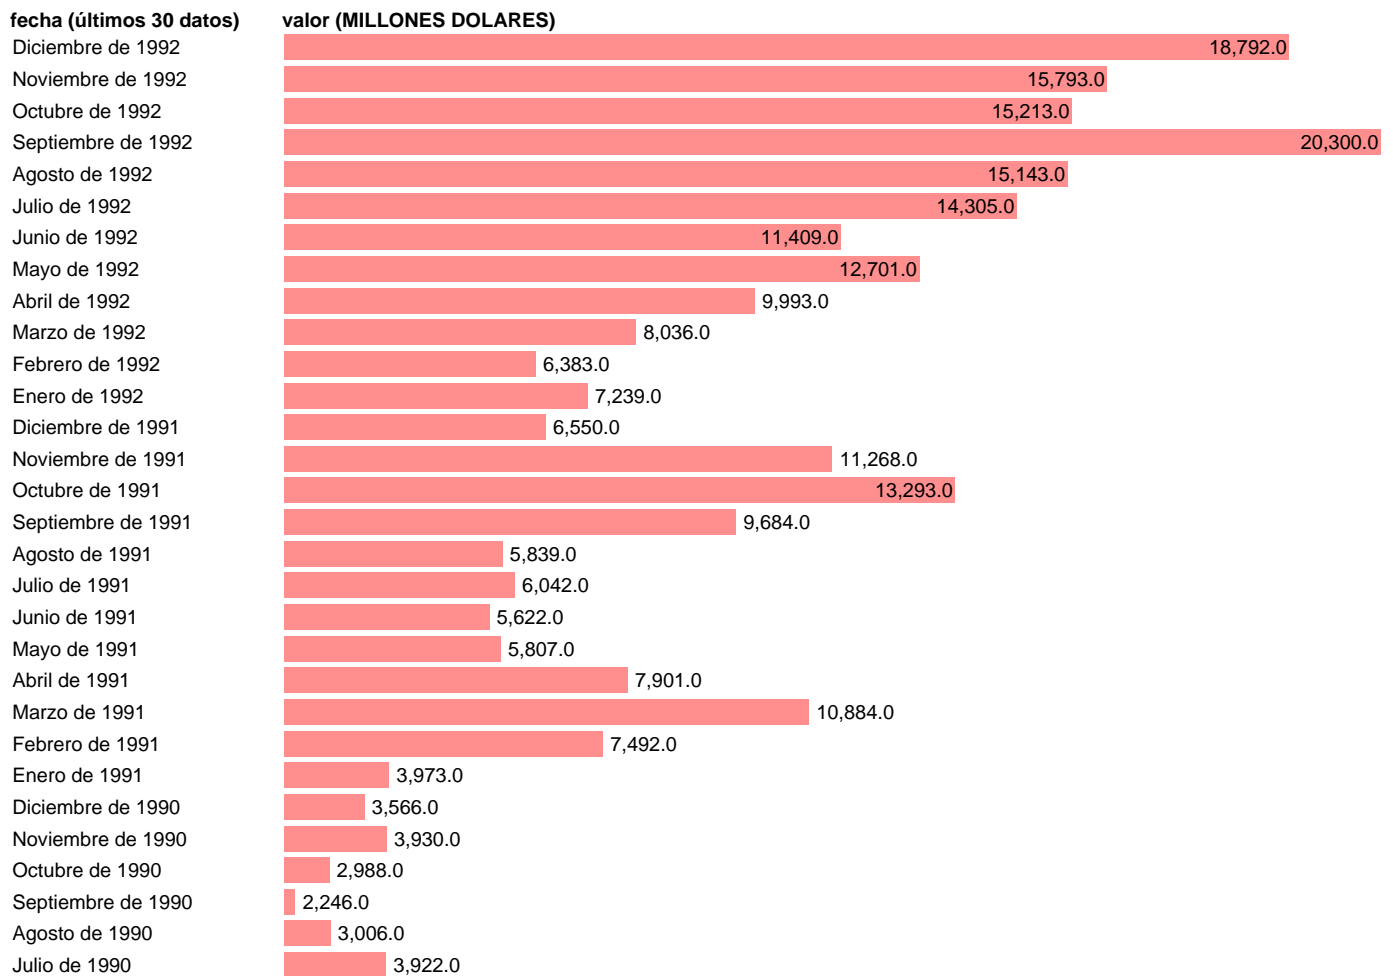

Fuente: **BANCO ESPAÑA.**

Frecuencia: **Mensual.**

Unidades: **MILLONES DOLARES.**

Datos disponibles desde **Enero de 1982** hasta **Diciembre de 1992.**

Valor más alto alcanzado en Septiembre de 1992: **20300.**

Valor más bajo alcanzado en Septiembre de 1983: **58.**

[Pulse aquí](#) para acceder a los datos completos actualizados y a la representación gráfica estadística.