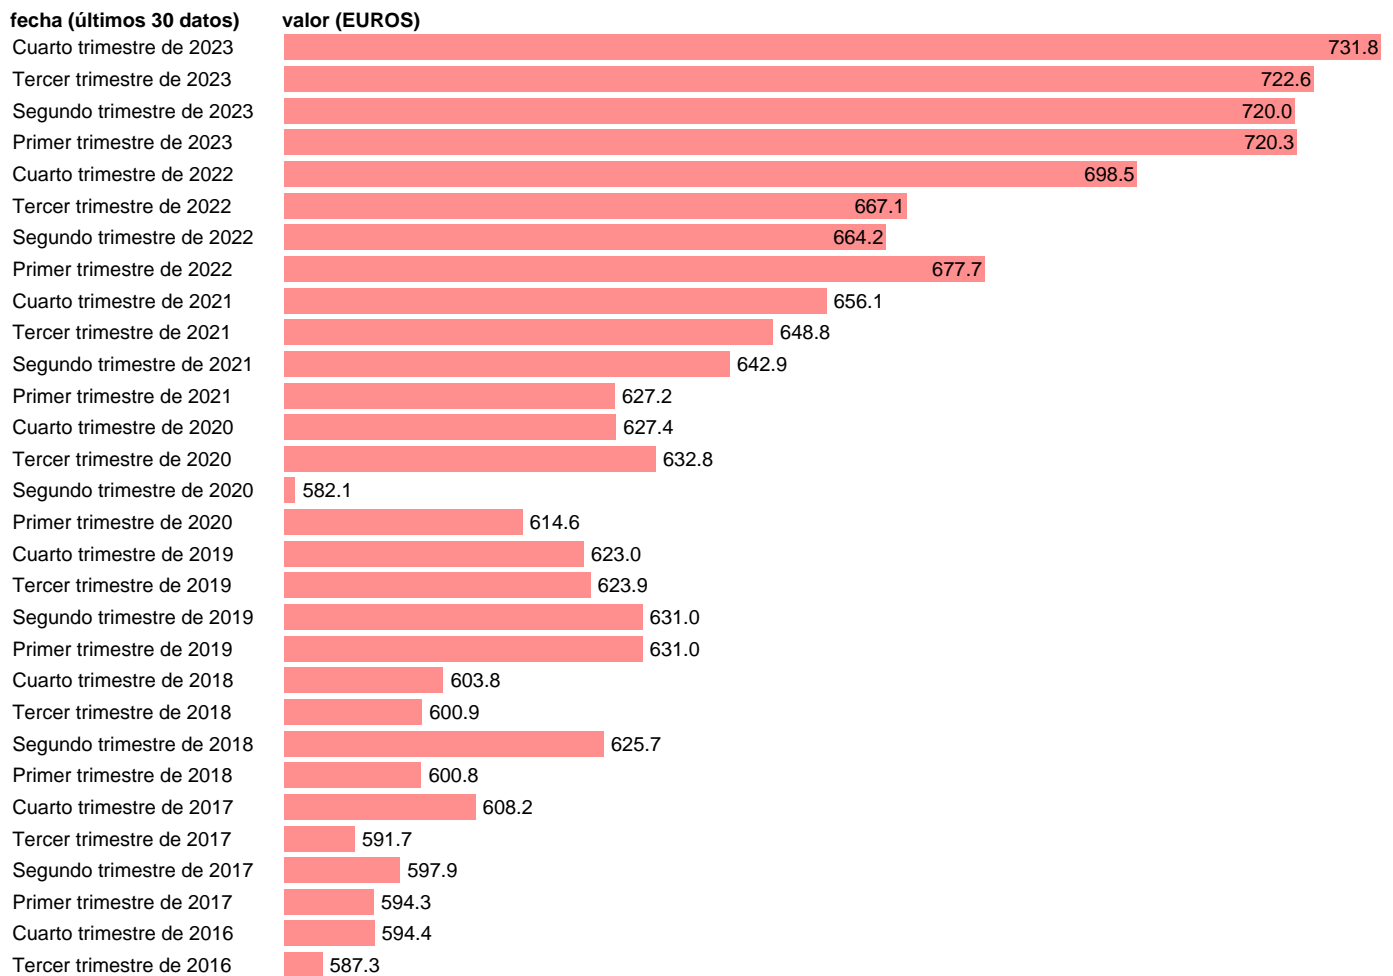

Fuente: **INE.**

Frecuencia: **Trimestral.**

Unidades: **EUROS.**

Datos disponibles desde **Primer trimestre de 2000** hasta **Cuarto trimestre de 2023.**

Valor más alto alcanzado en Cuarto trimestre de 2023: **731.8.**

Valor más bajo alcanzado en Primer trimestre de 2000: **417.4.**

[Pulse aquí](#) para acceder a los datos completos actualizados y a la representación gráfica estadística.