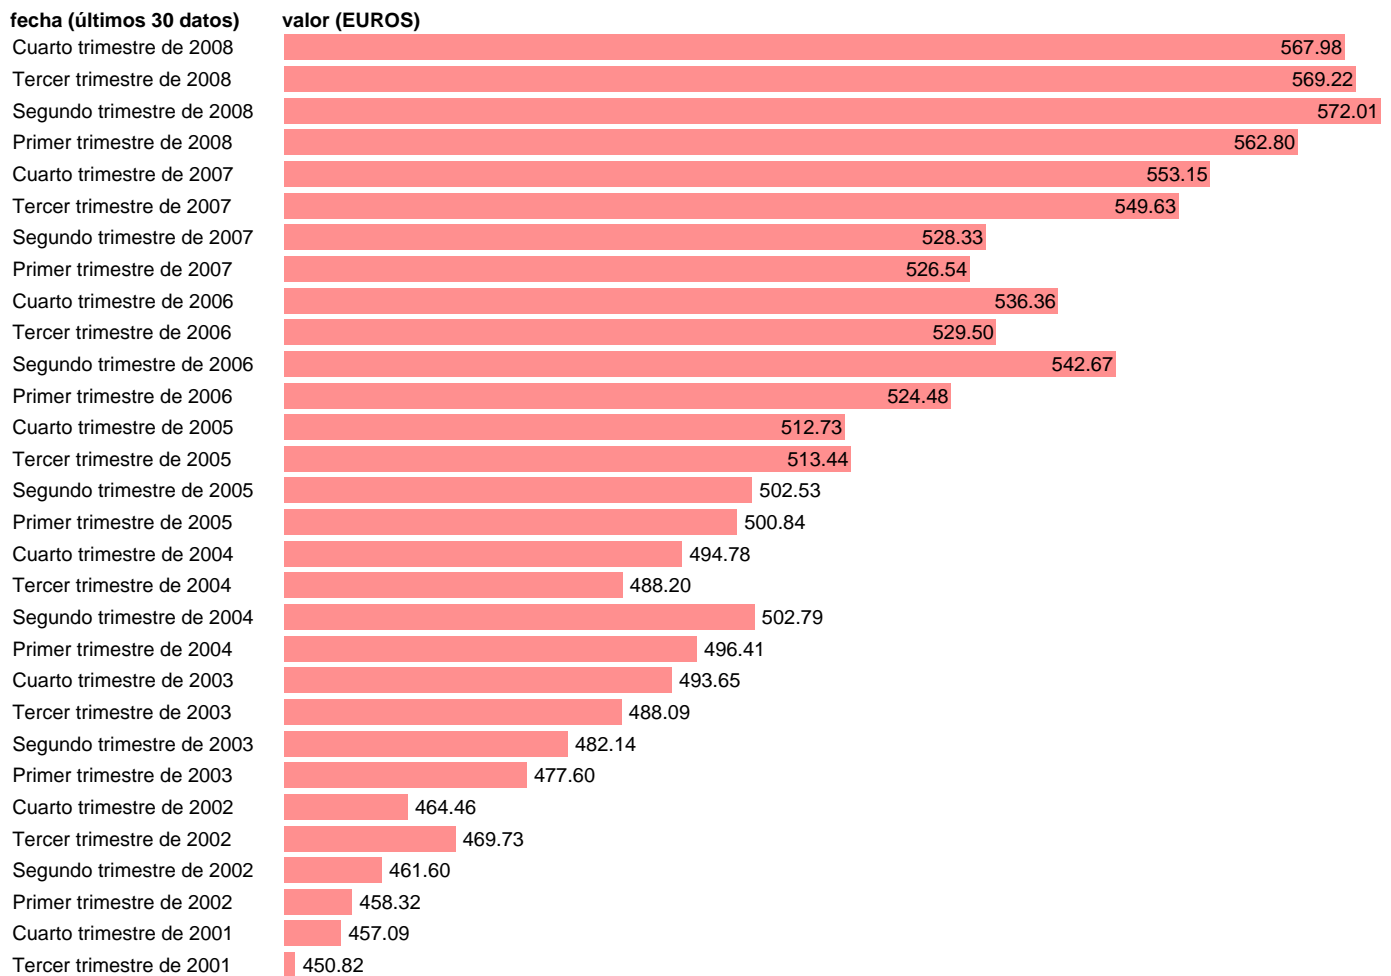

Fuente: **INE (NDICE DE COSTES LABORALES CNAE-93).**

Frecuencia: **Trimestral.**

Unidades: **EUROS.**

Datos disponibles desde **Primer trimestre de 2000** hasta **Cuarto trimestre de 2008.**

Valor más alto alcanzado en Segundo trimestre de 2008: **572.01.**

Valor más bajo alcanzado en Primer trimestre de 2000: **412.52.**

[Pulse aquí](#) para acceder a los datos completos actualizados y a la representación gráfica estadística.