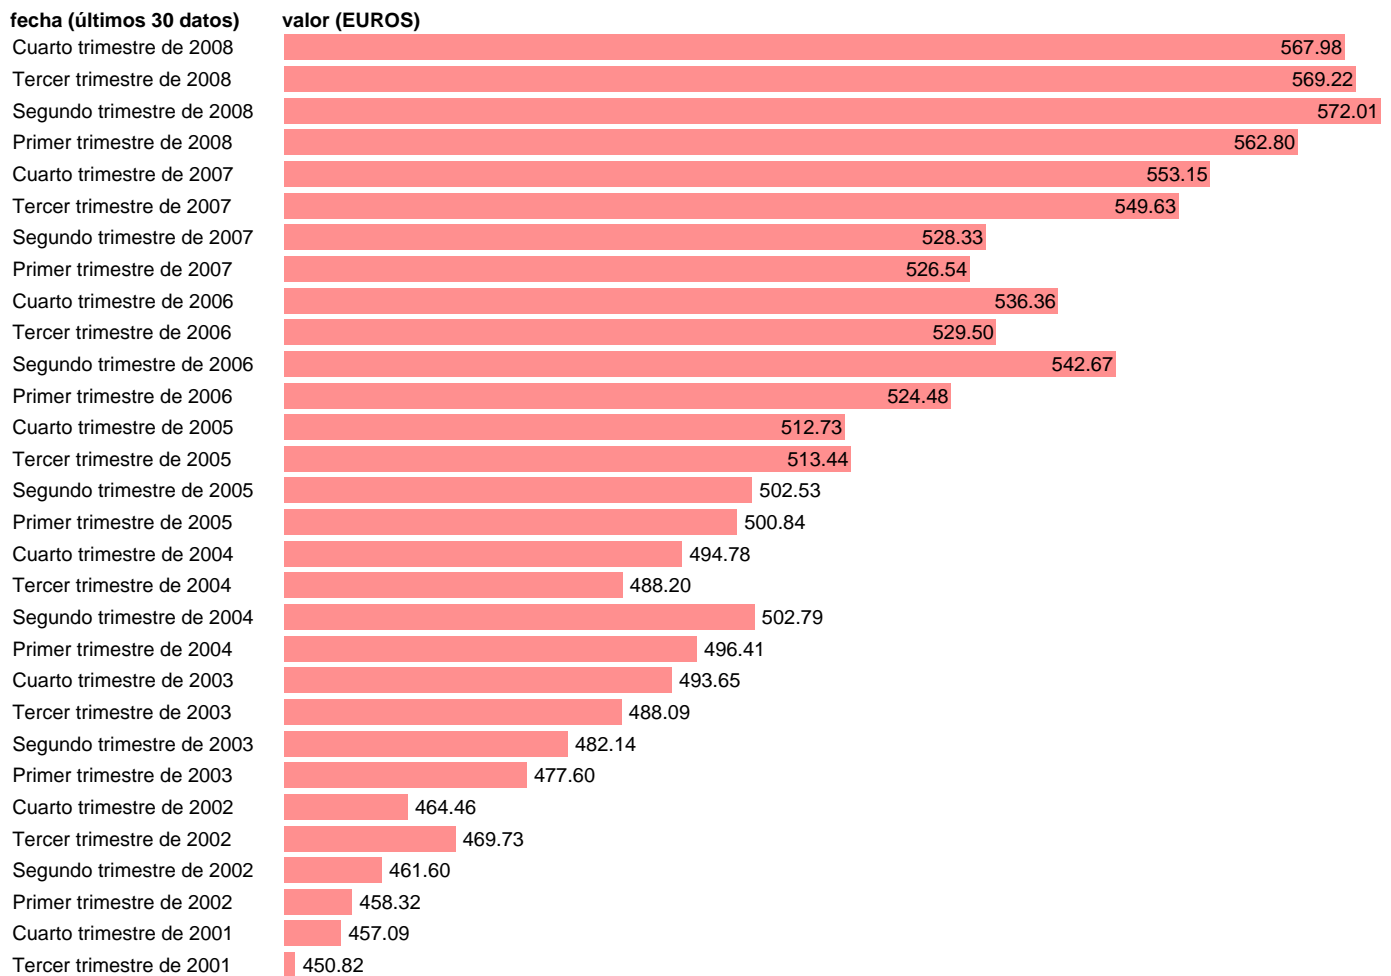

Fuente: **INE (CNAE-93).**

Frecuencia: **Trimestral.**

Unidades: **EUROS.**

Datos disponibles desde **Primer trimestre de 2000** hasta **Cuarto trimestre de 2008.**

Valor más alto alcanzado en Segundo trimestre de 2008: **572.01.**

Valor más bajo alcanzado en Primer trimestre de 2000: **412.52.**

[Pulse aquí](#) para acceder a los datos completos actualizados y a la representación gráfica estadística.