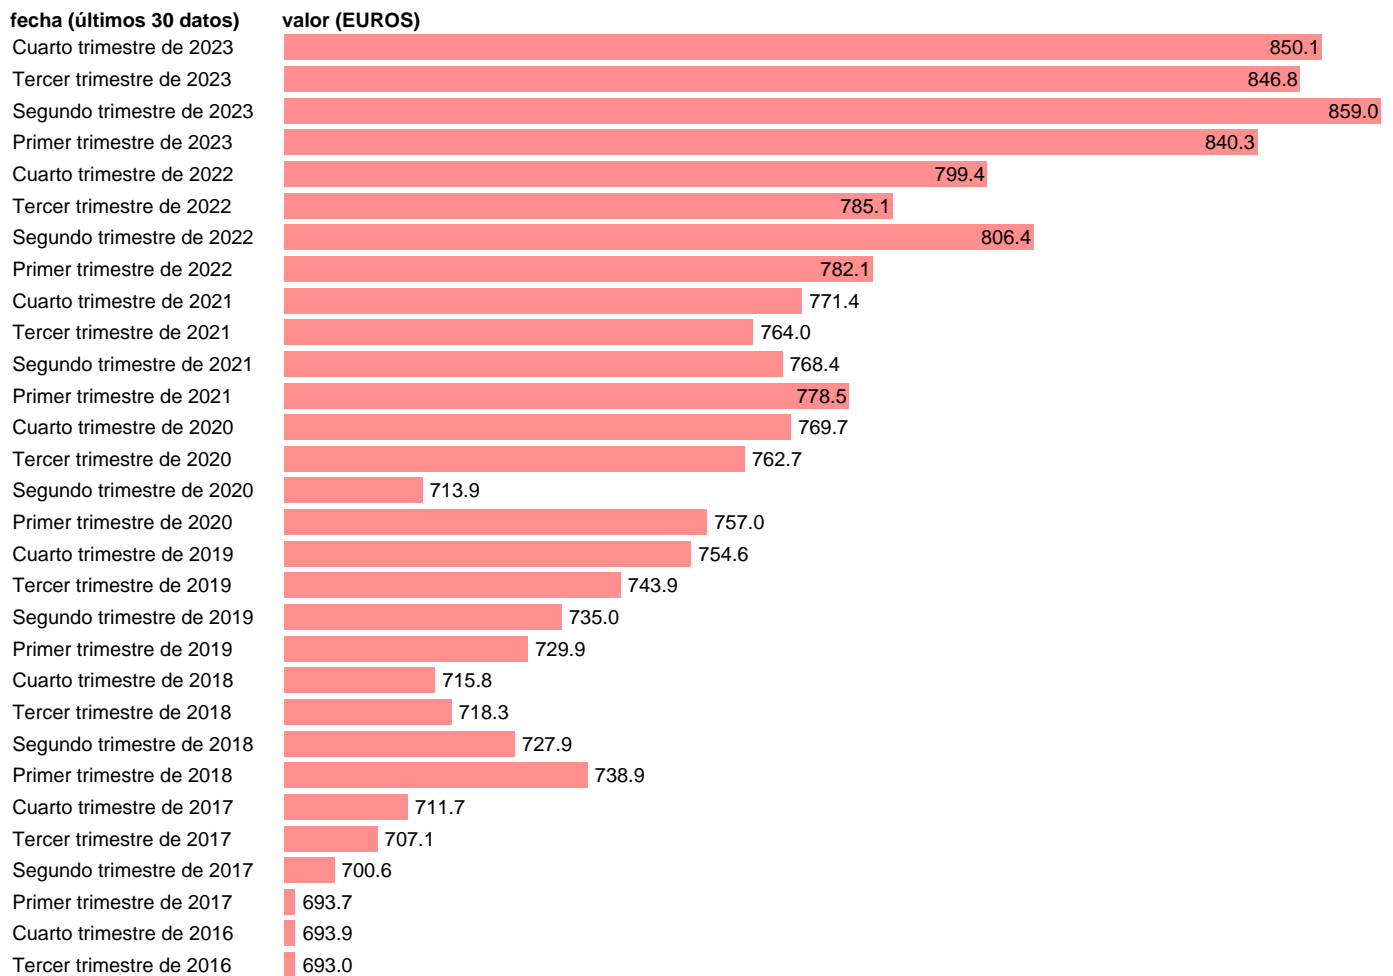

Fuente: **INE.**

Frecuencia: **Trimestral.**

Unidades: **EUROS.**

Datos disponibles desde **Primer trimestre de 2000** hasta **Cuarto trimestre de 2023.**

Valor más alto alcanzado en Segundo trimestre de 2023: **859.**

Valor más bajo alcanzado en Segundo trimestre de 2000: **469.8.**

[Pulse aquí](#) para acceder a los datos completos actualizados y a la representación gráfica estadística.