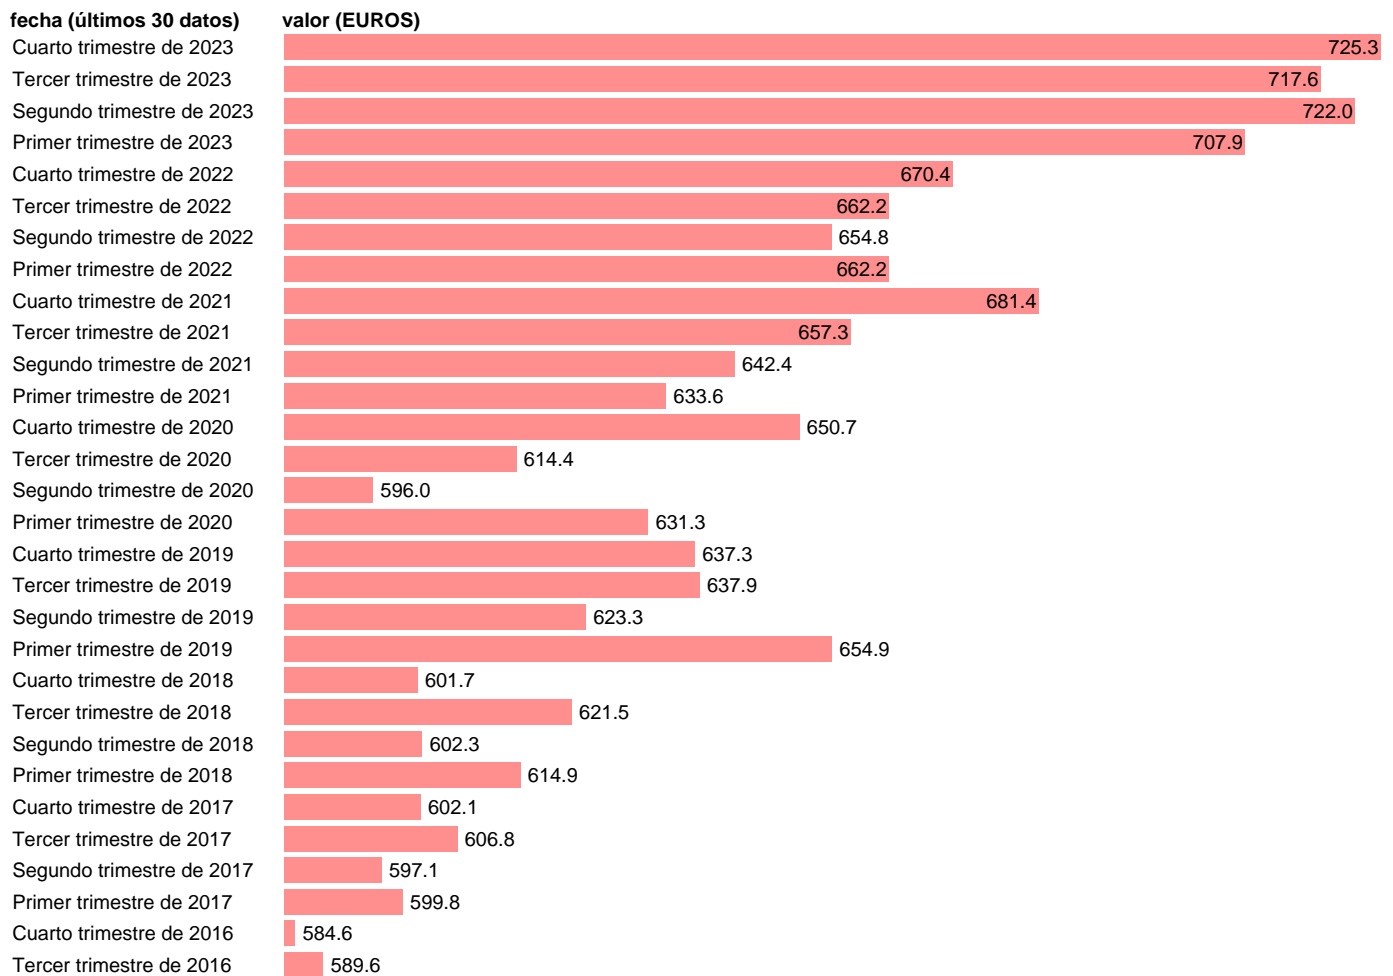

Fuente: **INE.**

Frecuencia: **Trimestral.**

Unidades: **EUROS.**

Datos disponibles desde **Primer trimestre de 2000** hasta **Cuarto trimestre de 2023**.

Valor más alto alcanzado en Cuarto trimestre de 2023: **725.3**.

Valor más bajo alcanzado en Primer trimestre de 2000: **377.3**.

[Pulse aquí](#) para acceder a los datos completos actualizados y a la representación gráfica estadística.