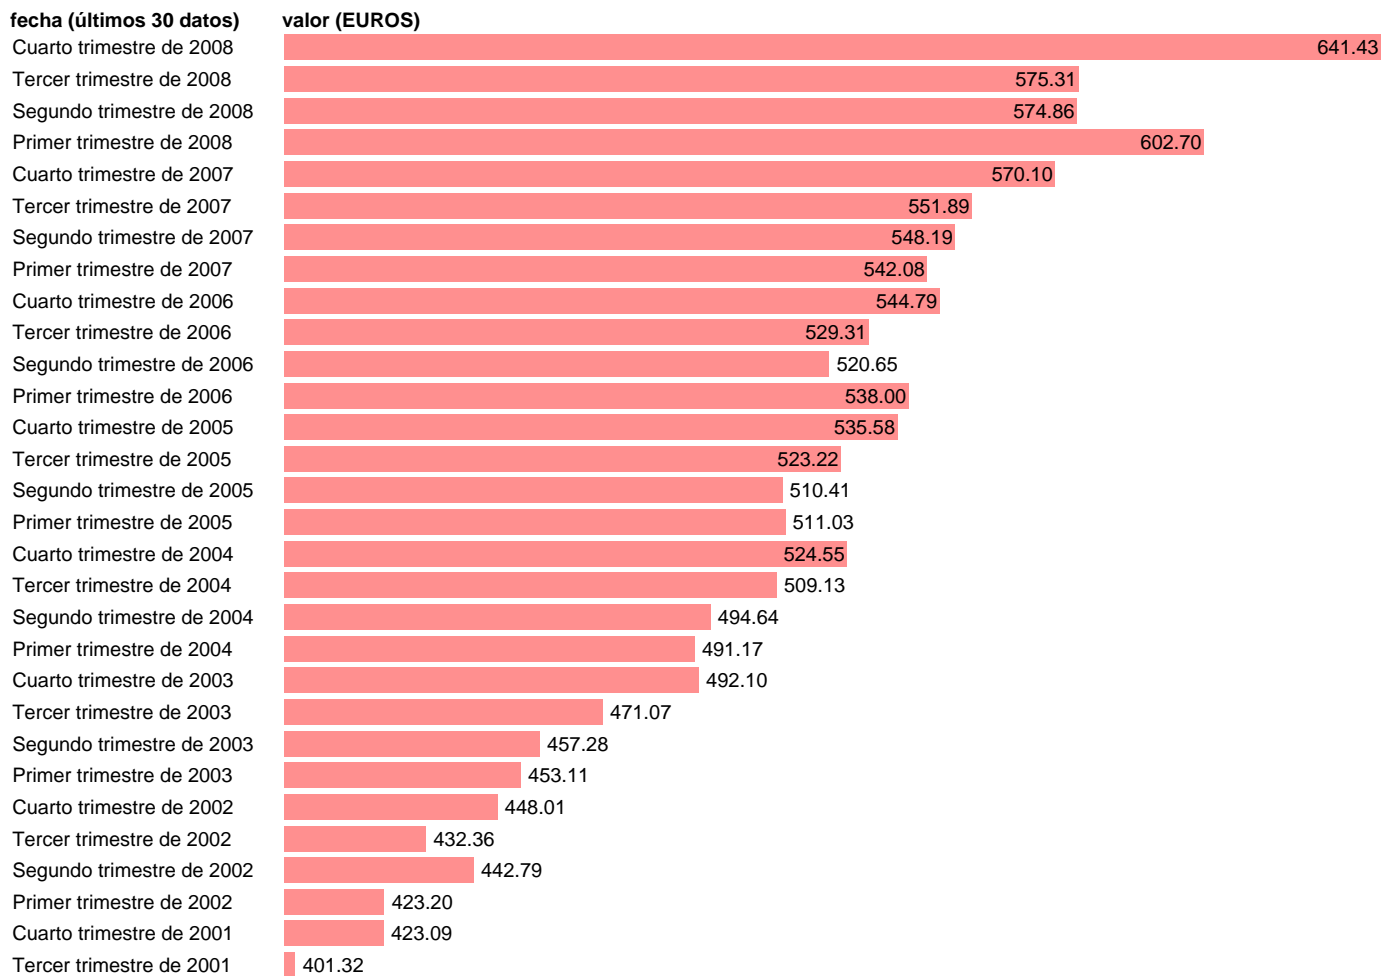

OTROS COSTES POR TRABAJADOR Y MES. BALEARES

Estadística: [OTROS COSTES POR TRABAJADOR Y MES. BALEARES](#)

Enlace permanente (Permalink): <https://tematicas.org/M1/4605004cn93/>

Notas: **ACTUALIZA: SGAM (ÁREA MERCADO LABORAL)**

Fuente: **INE (CNAE-93).**

Frecuencia: **Trimestral.**

Unidades: **EUROS.**

Datos disponibles desde **Primer trimestre de 2000** hasta **Cuarto trimestre de 2008.**

Valor más alto alcanzado en Cuarto trimestre de 2008: **641.43.**

Valor más bajo alcanzado en Primer trimestre de 2000: **382.07.**

[Pulse aquí](#) para acceder a los datos completos actualizados y a la representación gráfica estadística.