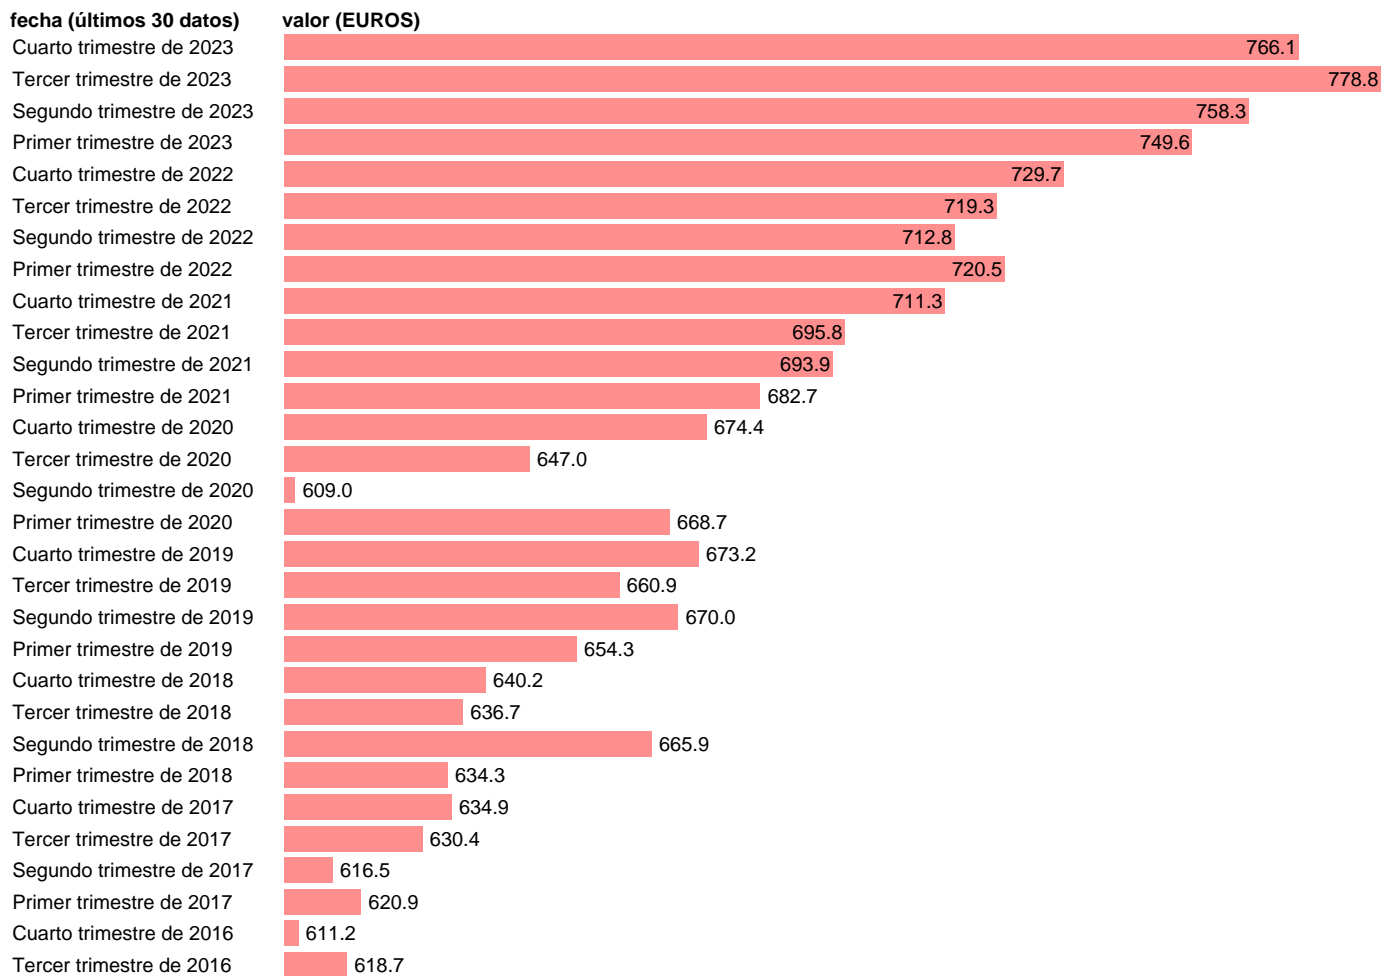

Fuente: **INE.**

Frecuencia: **Trimestral.**

Unidades: **EUROS.**

Datos disponibles desde **Primer trimestre de 2000** hasta **Cuarto trimestre de 2023**.

Valor más alto alcanzado en Tercer trimestre de 2023: **778.8**.

Valor más bajo alcanzado en Tercer trimestre de 2000: **435**.

[Pulse aquí](#) para acceder a los datos completos actualizados y a la representación gráfica estadística.