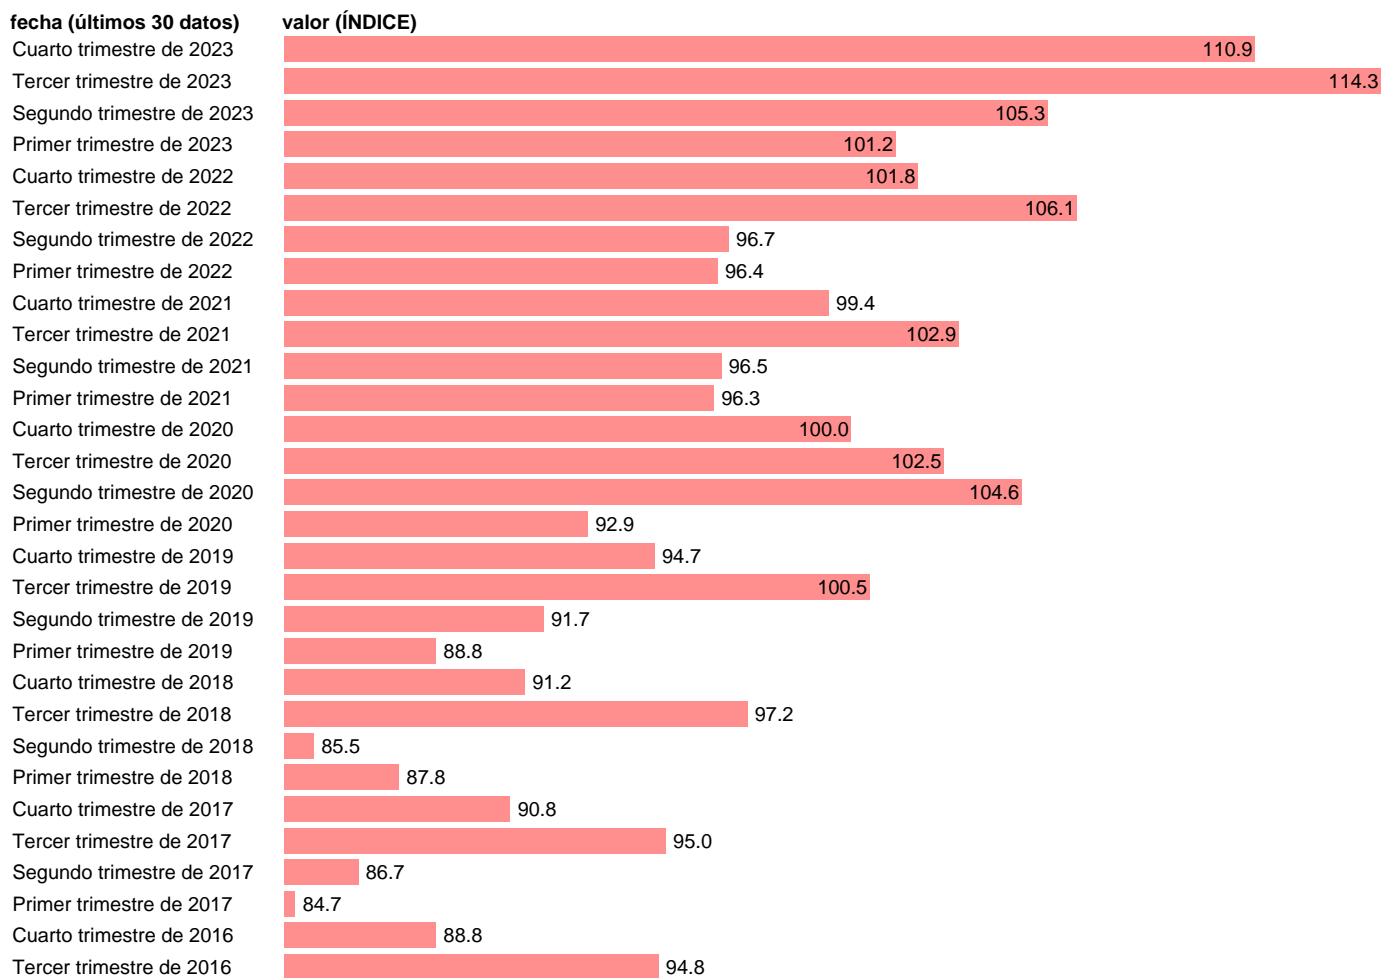

INDICE ARMONIZADO DE COSTE LABORAL POR HORA. OTROS COSTES

Estadística: [INDICE ARMONIZADO DE COSTE LABORAL POR HORA. OTROS COSTES](#)

Enlace permanente (Permalink): <https://tematicas.org/M1/465020/>

Notas: Índice de Coste Laboral Armonizado (www.ine.es/dyngs/IOE/es/operacion.htm?numinv=30211).

Fuente: INE.

Frecuencia: Trimestral.

Unidades: ÍNDICE.

Datos disponibles desde **Primer trimestre de 2000** hasta **Cuarto trimestre de 2023**.

Valor más alto alcanzado en Tercer trimestre de 2023: **114.3**.

Valor más bajo alcanzado en Primer trimestre de 2000: **49.9**.

[Pulse aquí](#) para acceder a los datos completos actualizados y a la representación gráfica estadística.