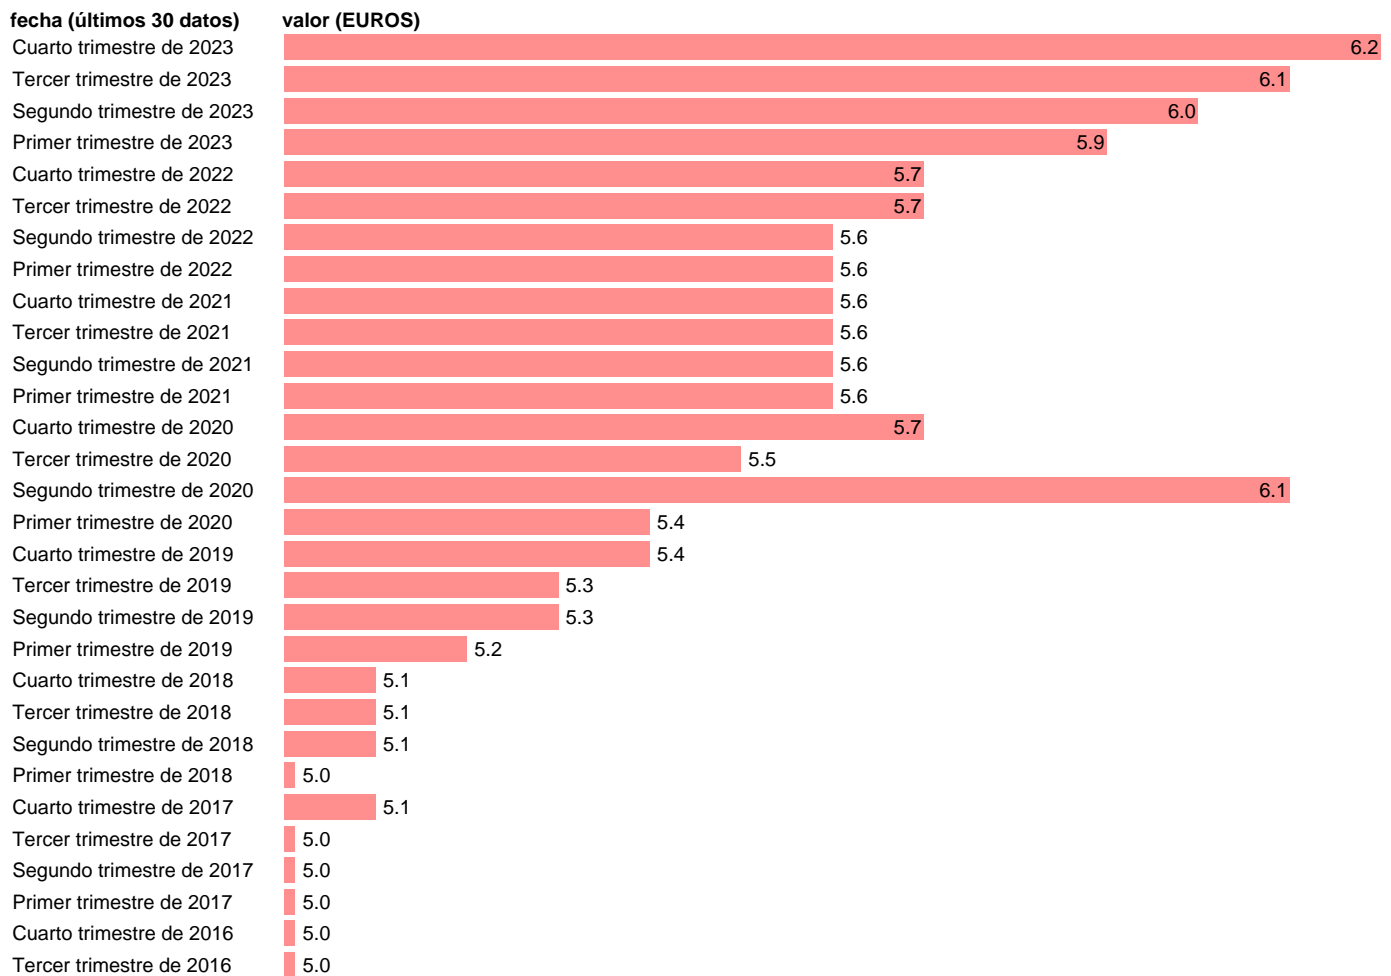

## COSTE POR HORA TRABAJADA. NO SALARIAL. TOTAL SECTORES. CVEC

Estadística: [COSTE POR HORA TRABAJADA. NO SALARIAL. TOTAL SECTORES. CVEC](#)

Enlace permanente (Permalink): <https://tematicas.org/M1/460900.d/>

Notas: **Encuesta Trimestral de Costes Laborales** ([www.ine.es/dyngs/IOE/es/operacion.htm?numinv=30187](http://www.ine.es/dyngs/IOE/es/operacion.htm?numinv=30187)).

Fuente: **INE**.

Frecuencia: **Trimestral**.

Unidades: **EUROS**.

Datos disponibles desde **Primer trimestre de 2000** hasta **Cuarto trimestre de 2023**.

Valor más alto alcanzado en Cuarto trimestre de 2023: **6.2**.

Valor más bajo alcanzado en Primer trimestre de 2000: **3**.