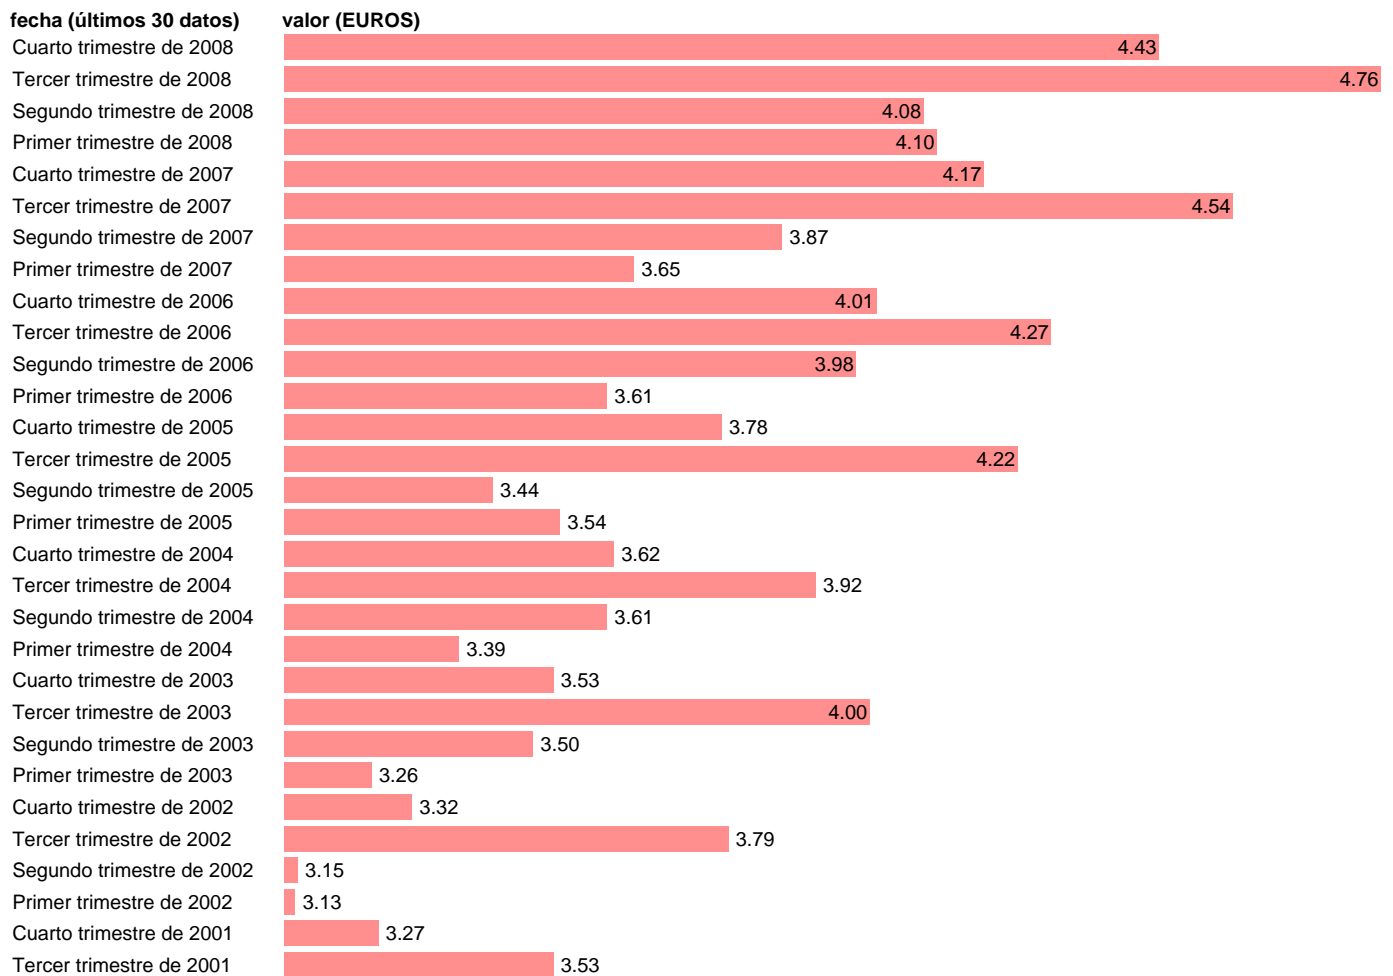

OTROS COSTES POR HORA EFECTIVA. RIOJA (LA)

Estadística: [OTROS COSTES POR HORA EFECTIVA. RIOJA \(LA\)](#)

Enlace permanente (Permalink): <https://tematicas.org/M1/4h606017cn93/>

Notas: **ACTUALIZA: SGAM (ÁREA MERCADO LABORAL)**

Fuente: **INE (NDICE DE COSTES LABORALES CNAE-93).**

Frecuencia: **Trimestral.**

Unidades: **EUROS.**

Datos disponibles desde **Primer trimestre de 2000** hasta **Cuarto trimestre de 2008.**

Valor más alto alcanzado en Tercer trimestre de 2008: **4.76.**

Valor más bajo alcanzado en Primer trimestre de 2000: **2.7.**

[Pulse aquí](#) para acceder a los datos completos actualizados y a la representación gráfica estadística.