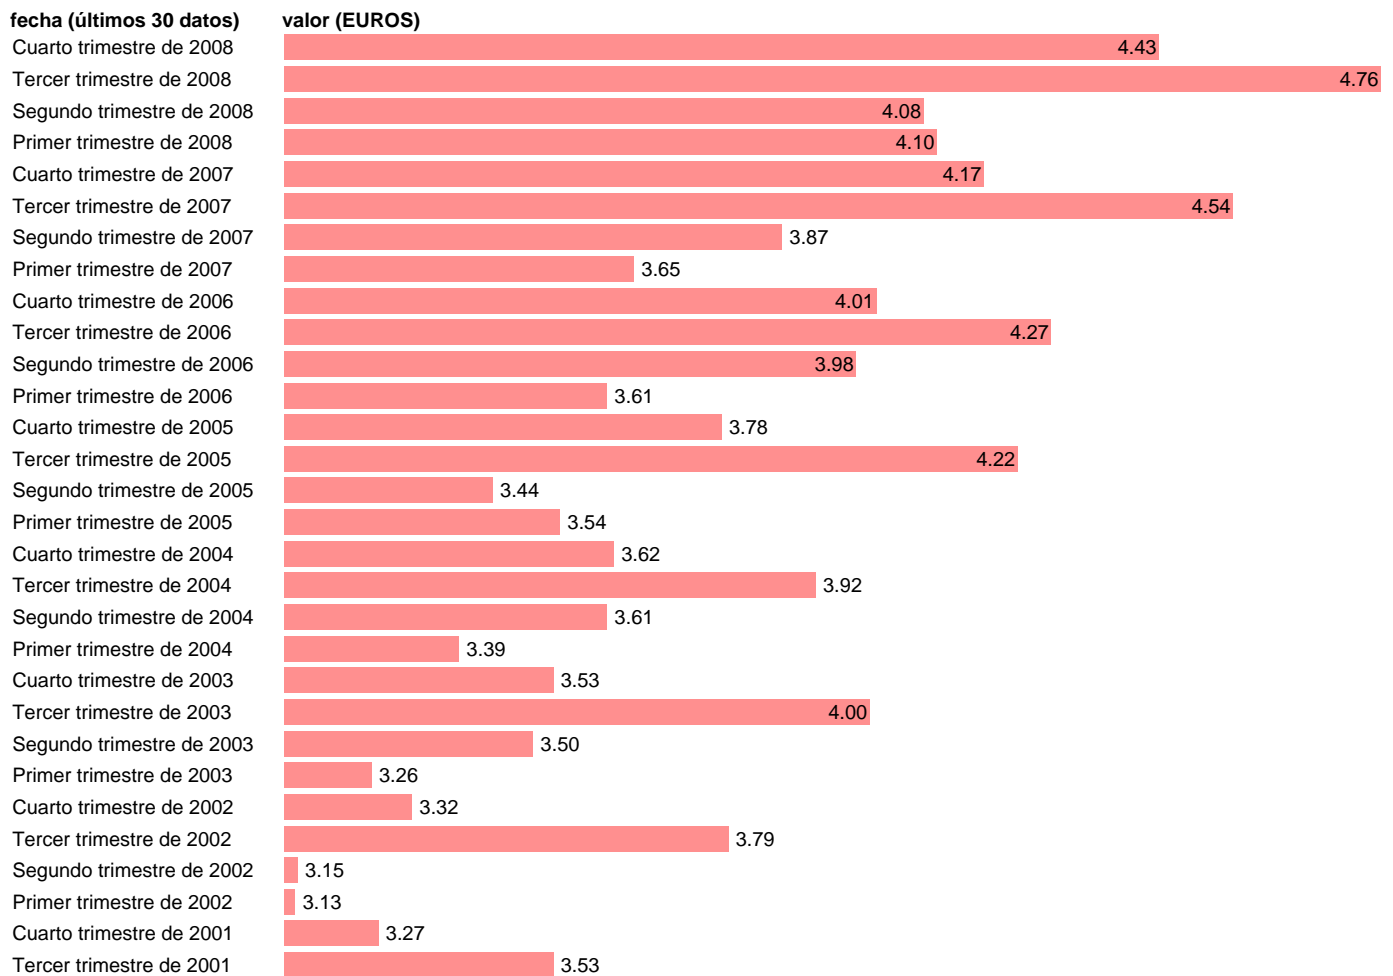

OTROS COSTES POR HORA EFECTIVA. RIOJA (LA)

Estadística: [OTROS COSTES POR HORA EFECTIVA. RIOJA \(LA\)](#)

Enlace permanente (Permalink): <https://tematicas.org/M1/4606017cn93/>

Notas: **ACTUALIZA: SGAM (ÁREA MERCADO LABORAL)**

Fuente: **INE (CNAE-93).**

Frecuencia: **Trimestral.**

Unidades: **EUROS.**

Datos disponibles desde **Primer trimestre de 2000** hasta **Cuarto trimestre de 2008.**

Valor más alto alcanzado en Tercer trimestre de 2008: **4.76.**

Valor más bajo alcanzado en Primer trimestre de 2000: **2.7.**

[Pulse aquí](#) para acceder a los datos completos actualizados y a la representación gráfica estadística.