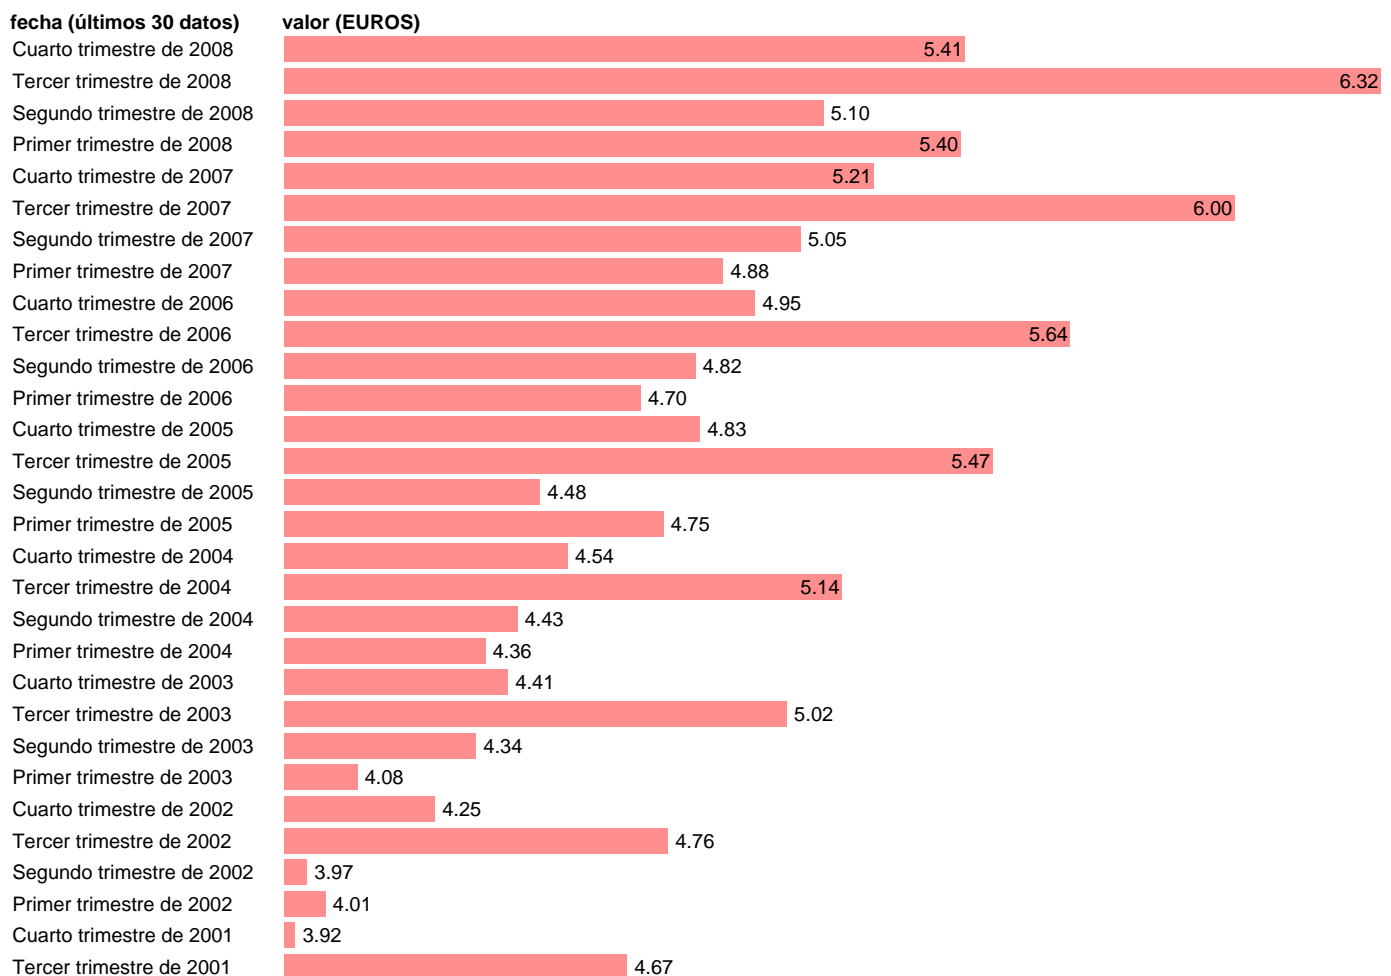

OTROS COSTES POR HORA EFECTIVA. PAÍS VASCO

Estadística: [OTROS COSTES POR HORA EFECTIVA. PAÍS VASCO](#)

Enlace permanente (Permalink): <https://tematicas.org/M1/4h606016cn93/>

Notas: **ACTUALIZA: SGAM (ÁREA MERCADO LABORAL)**

Fuente: **INE (NDICE DE COSTES LABORALES CNAE-93).**

Frecuencia: **Trimestral.**

Unidades: **EUROS.**

Datos disponibles desde **Primer trimestre de 2000** hasta **Cuarto trimestre de 2008.**

Valor más alto alcanzado en Tercer trimestre de 2008: **6.32.**

Valor más bajo alcanzado en Primer trimestre de 2000: **3.33.**

[Pulse aquí](#) para acceder a los datos completos actualizados y a la representación gráfica estadística.