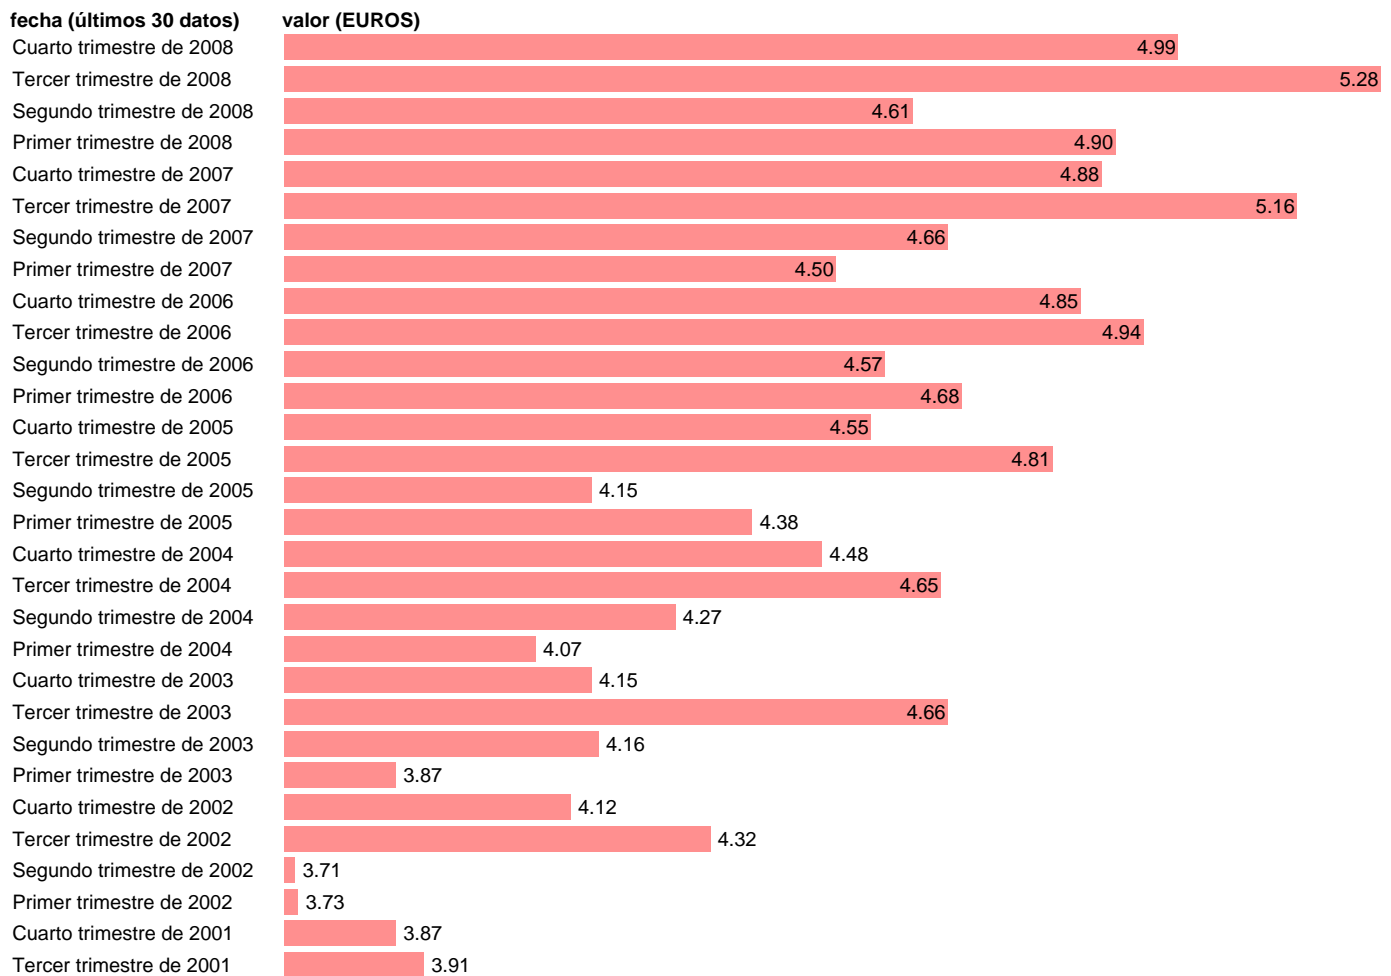

OTROS COSTES POR HORA EFECTIVA. NAVARRA

Estadística: [OTROS COSTES POR HORA EFECTIVA. NAVARRA](#)

Enlace permanente (Permalink): <https://tematicas.org/M1/4606015cn93/>

Notas: **ACTUALIZA: SGAM (ÁREA MERCADO LABORAL)**

Fuente: **INE (CNAE-93).**

Frecuencia: **Trimestral.**

Unidades: **EUROS.**

Datos disponibles desde **Primer trimestre de 2000** hasta **Cuarto trimestre de 2008.**

Valor más alto alcanzado en Tercer trimestre de 2008: **5.28.**

Valor más bajo alcanzado en Primer trimestre de 2000: **3.25.**

[Pulse aquí](#) para acceder a los datos completos actualizados y a la representación gráfica estadística.