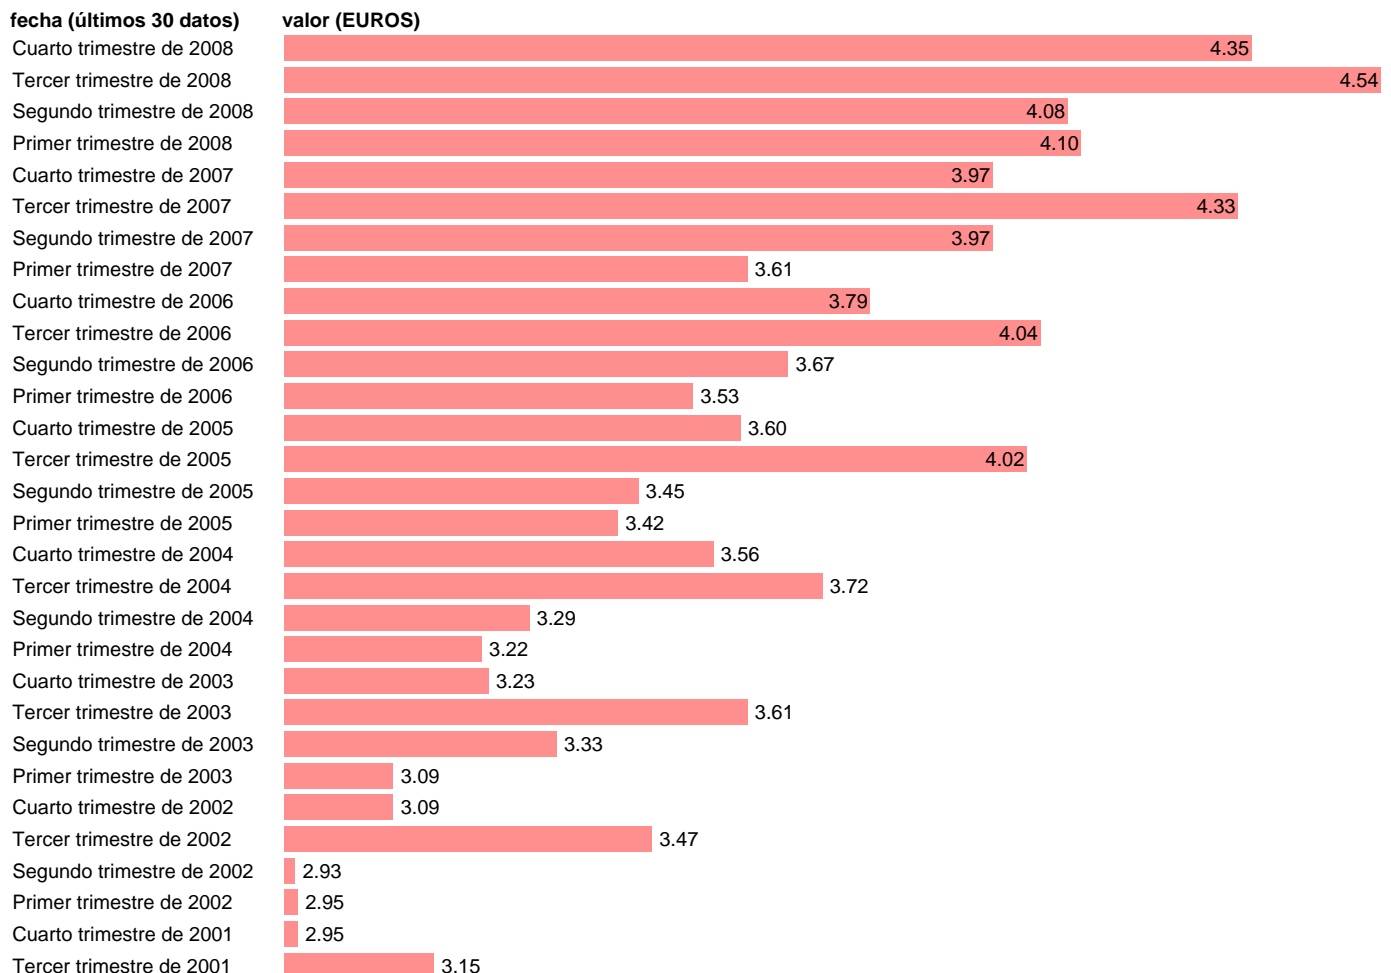

## OTROS COSTES POR HORA EFECTIVA. MURCIA

Estadística: [OTROS COSTES POR HORA EFECTIVA. MURCIA](#)

Enlace permanente (Permalink): <https://tematicas.org/M1/4606014cn93/>

Notas: **ACTUALIZA: SGAM (ÁREA MERCADO LABORAL)**

Fuente: **INE (CNAE-93).**

Frecuencia: **Trimestral.**

Unidades: **EUROS.**

Datos disponibles desde **Primer trimestre de 2000** hasta **Cuarto trimestre de 2008**.

Valor más alto alcanzado en Tercer trimestre de 2008: **4.54**.

Valor más bajo alcanzado en Primer trimestre de 2000: **2.44**.

[Pulse aquí](#) para acceder a los datos completos actualizados y a la representación gráfica estadística.