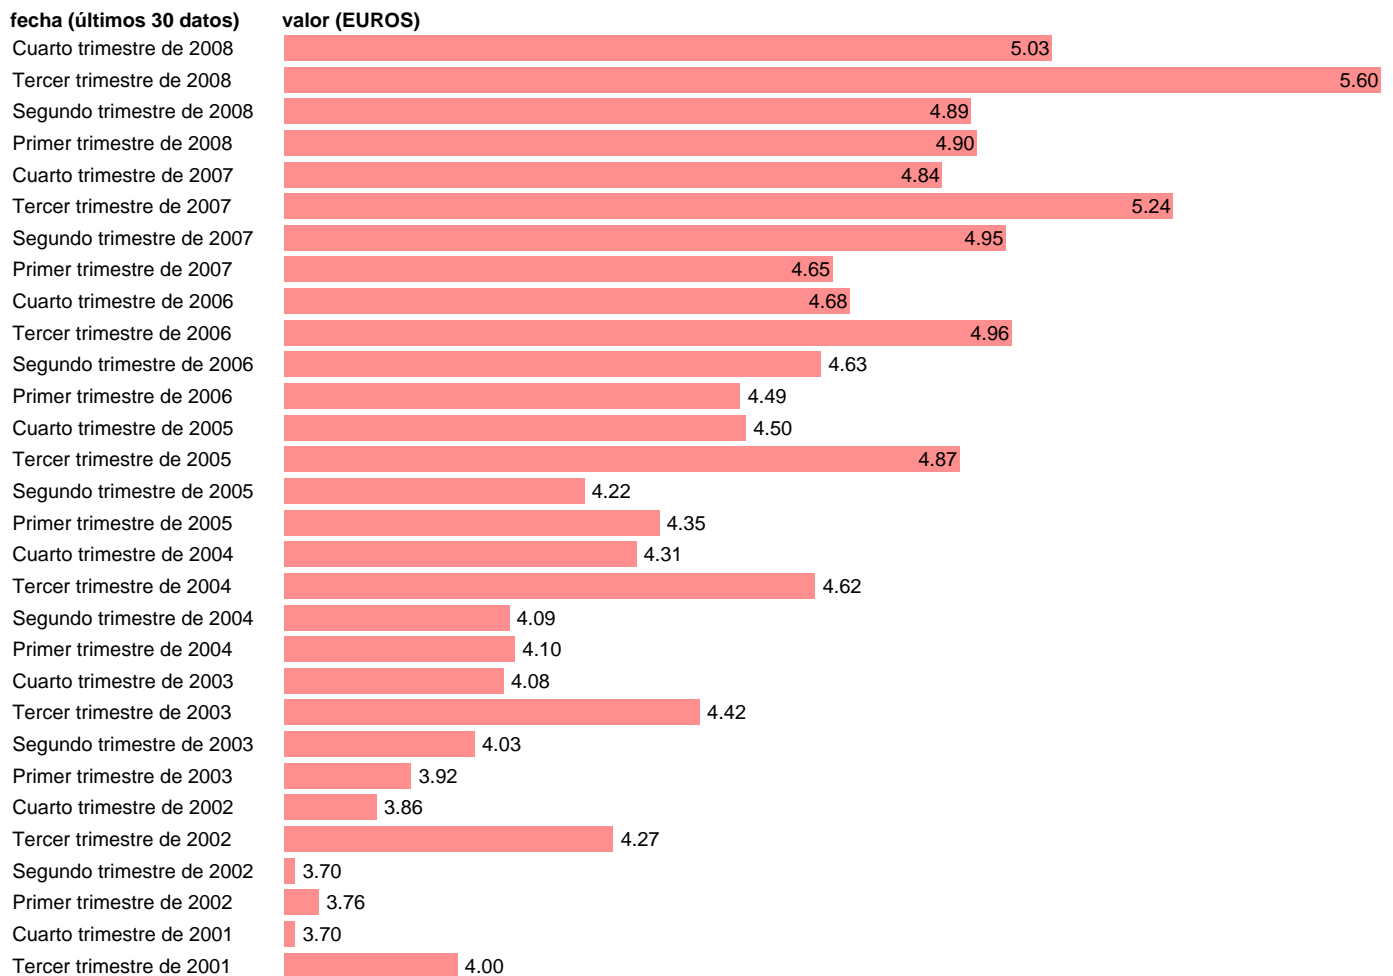

OTROS COSTES POR HORA EFECTIVA. MADRID

Estadística: [OTROS COSTES POR HORA EFECTIVA. MADRID](#)

Enlace permanente (Permalink): <https://tematicas.org/M1/4h606013cn93/>

Notas: **ACTUALIZA: SGAM (ÁREA MERCADO LABORAL)**

Fuente: **INE (NDICE DE COSTES LABORALES CNAE-93).**

Frecuencia: **Trimestral.**

Unidades: **EUROS.**

Datos disponibles desde **Primer trimestre de 2000** hasta **Cuarto trimestre de 2008.**

Valor más alto alcanzado en Tercer trimestre de 2008: **5.6.**

Valor más bajo alcanzado en Primer trimestre de 2000: **3.17.**

[Pulse aquí](#) para acceder a los datos completos actualizados y a la representación gráfica estadística.