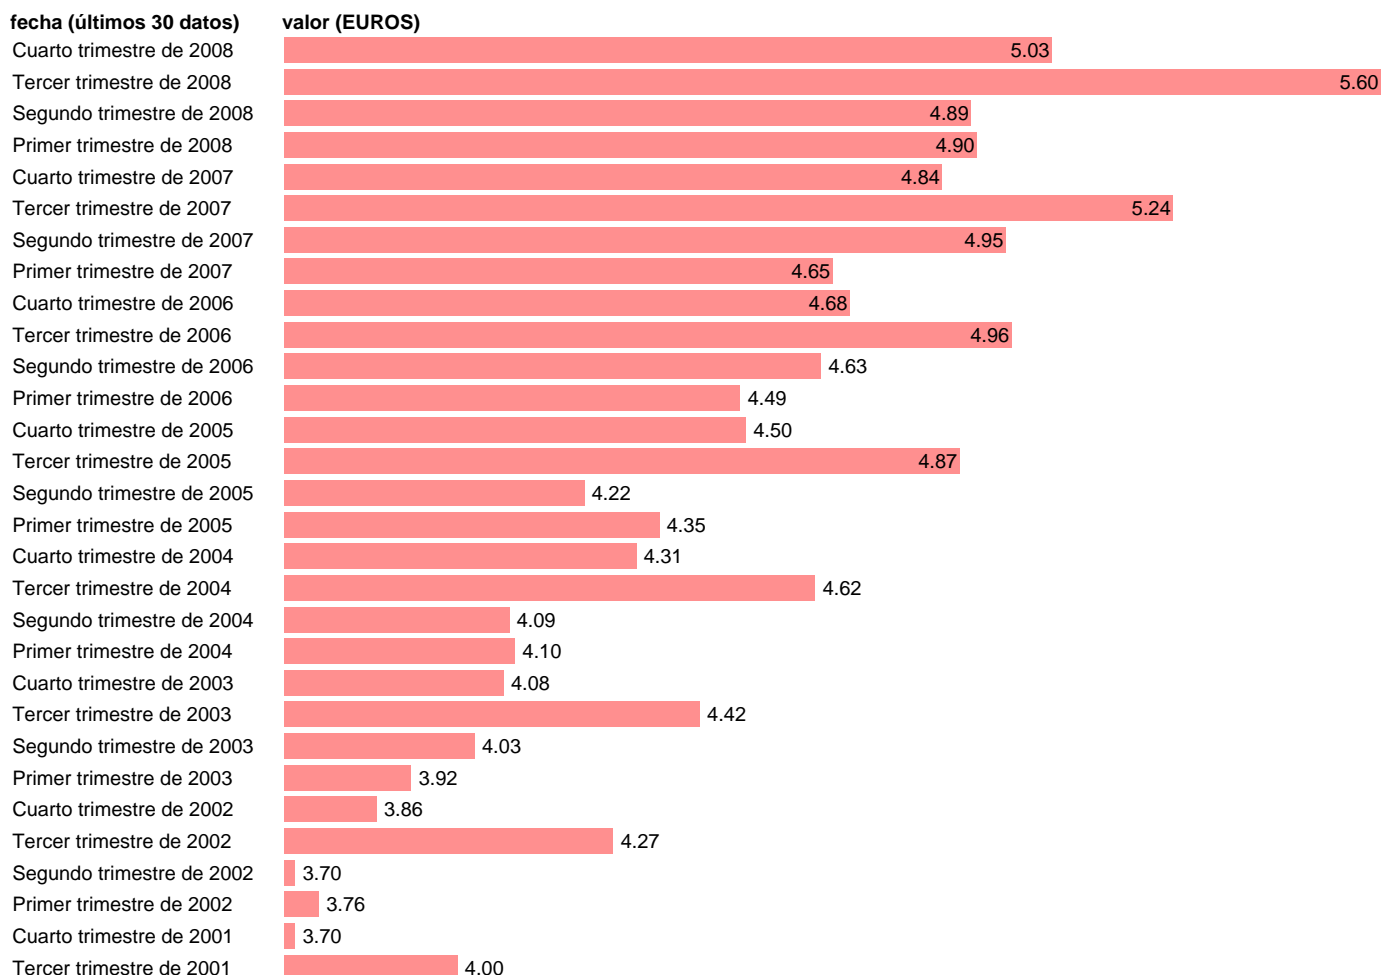

OTROS COSTES POR HORA EFECTIVA. MADRID

Estadística: [OTROS COSTES POR HORA EFECTIVA. MADRID](#)

Enlace permanente (Permalink): <https://tematicas.org/M1/4606013cn93/>

Notas: **ACTUALIZA: SGAM (ÁREA MERCADO LABORAL)**

Fuente: **INE (CNAE-93).**

Frecuencia: **Trimestral.**

Unidades: **EUROS.**

Datos disponibles desde **Primer trimestre de 2000** hasta **Cuarto trimestre de 2008.**

Valor más alto alcanzado en Tercer trimestre de 2008: **5.6.**

Valor más bajo alcanzado en Primer trimestre de 2000: **3.17.**

[Pulse aquí](#) para acceder a los datos completos actualizados y a la representación gráfica estadística.