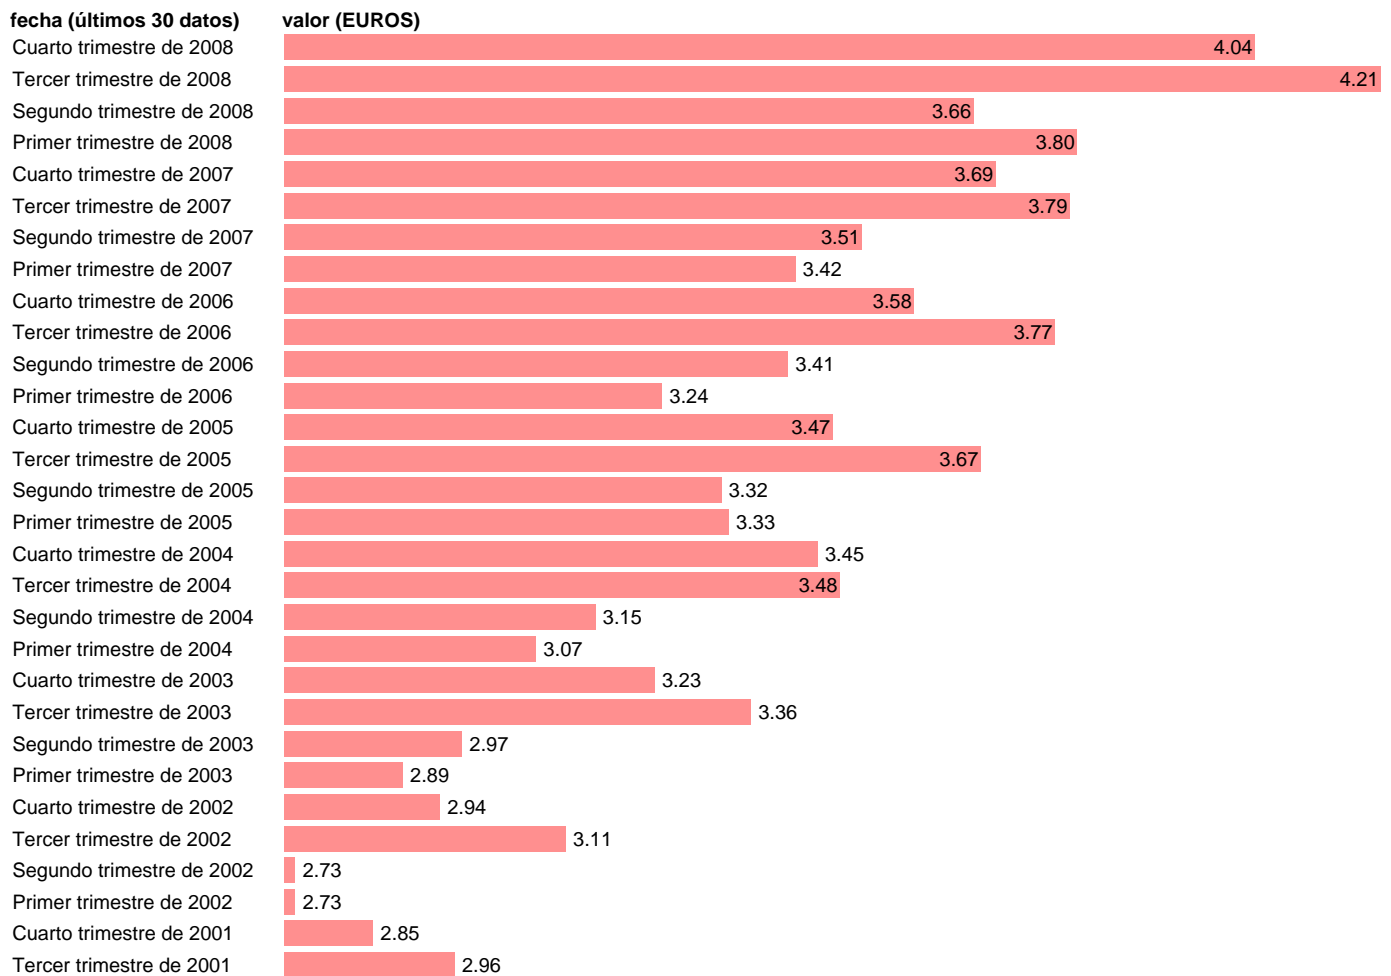

## OTROS COSTES POR HORA EFECTIVA. EXTREMADURA

Estadística: [OTROS COSTES POR HORA EFECTIVA. EXTREMADURA](#)

Enlace permanente (Permalink): <https://tematicas.org/M1/4606011cn93/>

Notas: **ACTUALIZA: SGAM (ÁREA MERCADO LABORAL)**

Fuente: **INE (CNAE-93).**

Frecuencia: **Trimestral.**

Unidades: **EUROS.**

Datos disponibles desde **Primer trimestre de 2000** hasta **Cuarto trimestre de 2008.**

Valor más alto alcanzado en Tercer trimestre de 2008: **4.21.**

Valor más bajo alcanzado en Primer trimestre de 2000: **2.36.**

[Pulse aquí](#) para acceder a los datos completos actualizados y a la representación gráfica estadística.