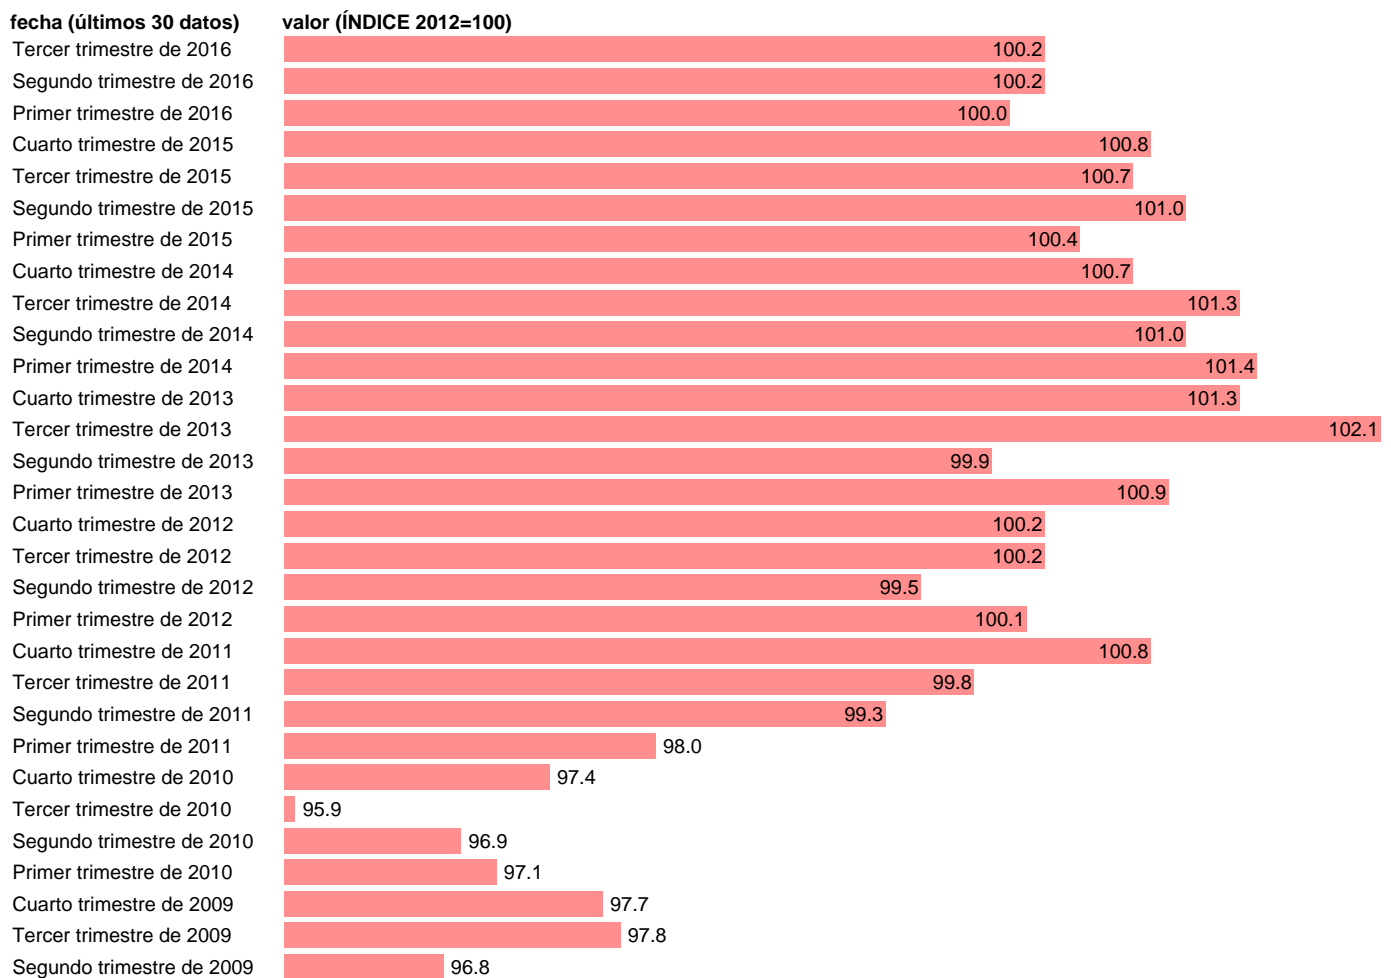

## ÍNDICE ARMONIZADO DE COSTE LABORAL POR HORA. TOTAL OTROS COSTES (CVE)

Estadística: [ÍNDICE ARMONIZADO DE COSTE LABORAL POR HORA. TOTAL OTROS COSTES \(CVE\)](#)

Enlace permanente (Permalink): <https://tematicas.org/M1/465020d/>

Notas: **ACTUALIZA: ÁREA DE MERCADO LABORAL.**

Fuente: **INE.**

Frecuencia: **Trimestral.**

Unidades: **ÍNDICE 2012=100.**

Datos disponibles desde **Primer trimestre de 2000** hasta **Tercer trimestre de 2016**.

Valor más alto alcanzado en Tercer trimestre de 2013: **102.1**.

Valor más bajo alcanzado en Primer trimestre de 2000: **59.8**.

[Pulse aquí](#) para acceder a los datos completos actualizados y a la representación gráfica estadística.