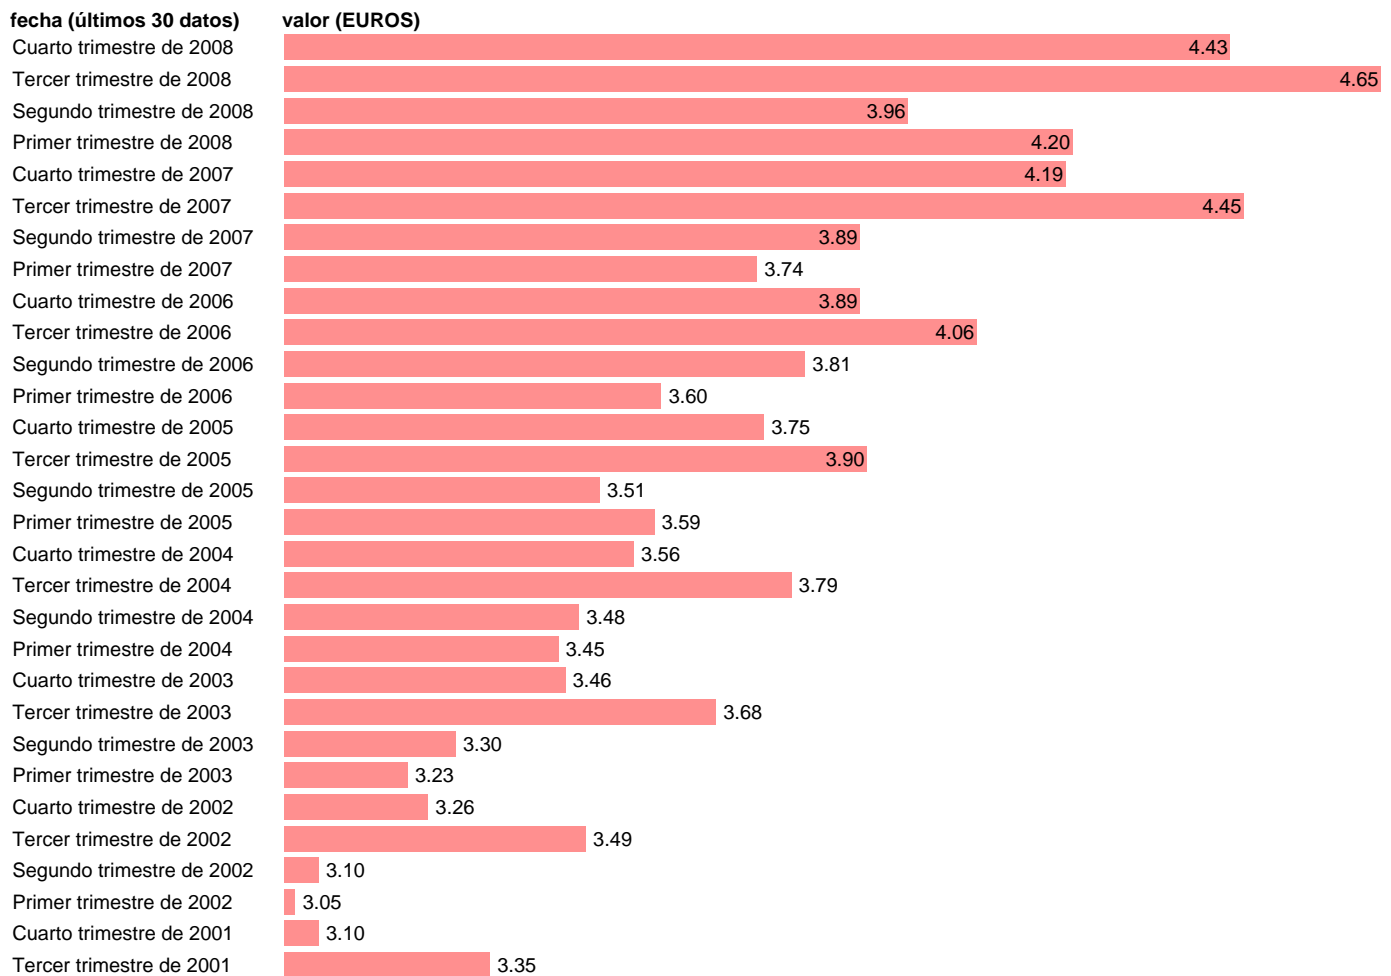

OTROS COSTES POR HORA EFECTIVA. COMUNIDAD VALENCIANA

Estadística: [OTROS COSTES POR HORA EFECTIVA. COMUNIDAD VALENCIANA](#)

Enlace permanente (Permalink): <https://tematicas.org/M1/4606010cn93/>

Notas: **ACTUALIZA: SGAM (ÁREA MERCADO LABORAL)**

Fuente: **INE (CNAE-93).**

Frecuencia: **Trimestral.**

Unidades: **EUROS.**

Datos disponibles desde **Primer trimestre de 2000** hasta **Cuarto trimestre de 2008.**

Valor más alto alcanzado en Tercer trimestre de 2008: **4.65.**

Valor más bajo alcanzado en Primer trimestre de 2000: **2.72.**

[Pulse aquí](#) para acceder a los datos completos actualizados y a la representación gráfica estadística.