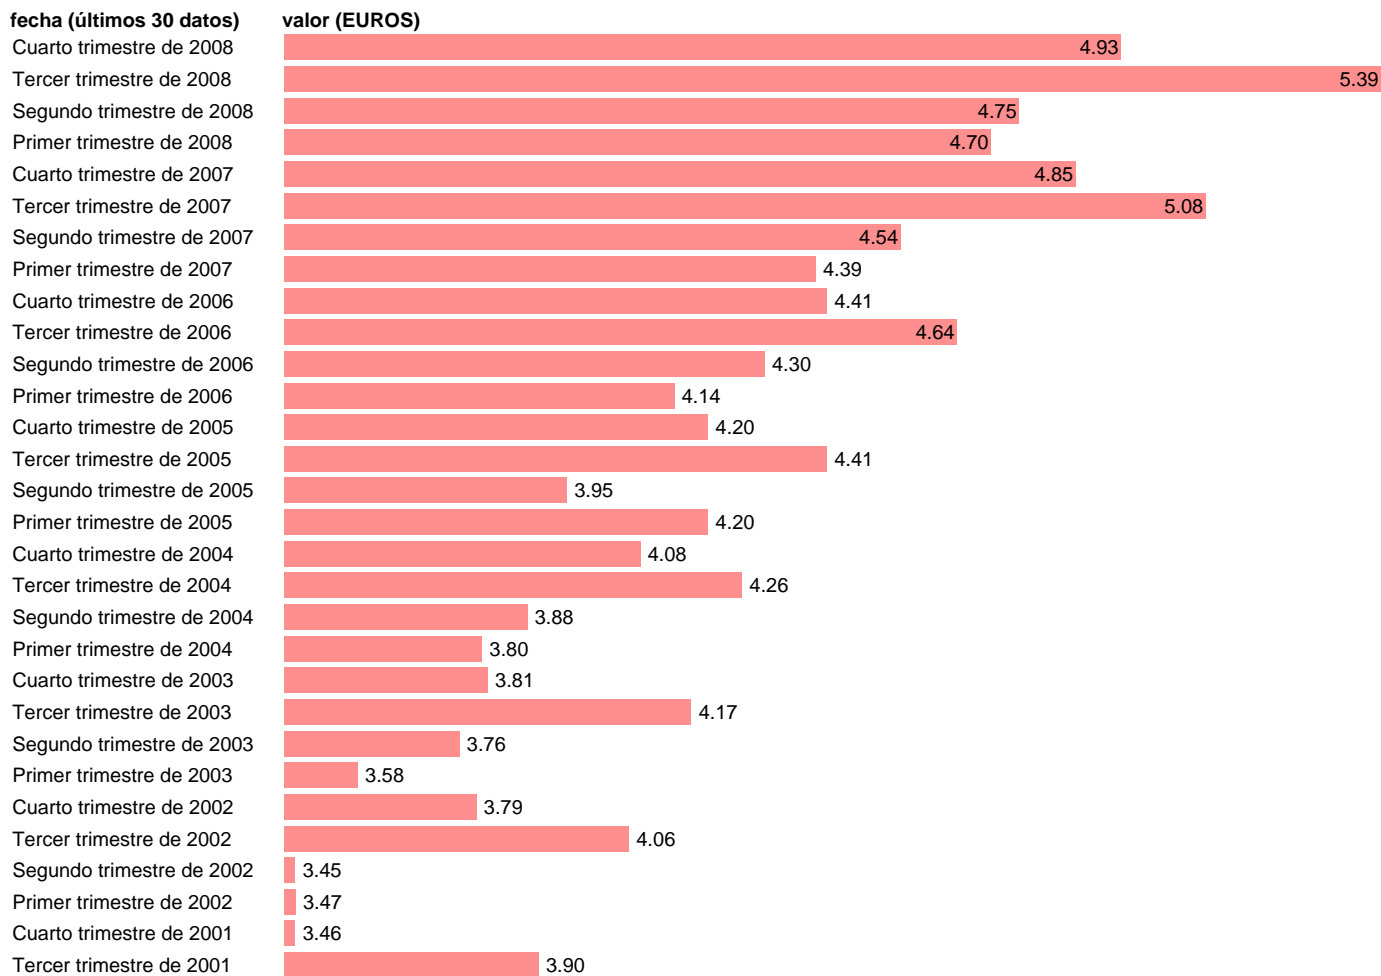

OTROS COSTES POR HORA EFECTIVA. CATALUÑA

Estadística: [OTROS COSTES POR HORA EFECTIVA. CATALUÑA](#)

Enlace permanente (Permalink): <https://tematicas.org/M1/4606009cn93/>

Notas: **ACTUALIZA: SGAM (ÁREA MERCADO LABORAL)**

Fuente: **INE (CNAE-93).**

Frecuencia: **Trimestral.**

Unidades: **EUROS.**

Datos disponibles desde **Primer trimestre de 2000** hasta **Cuarto trimestre de 2008.**

Valor más alto alcanzado en Tercer trimestre de 2008: **5.39.**

Valor más bajo alcanzado en Primer trimestre de 2000: **2.97.**

[Pulse aquí](#) para acceder a los datos completos actualizados y a la representación gráfica estadística.