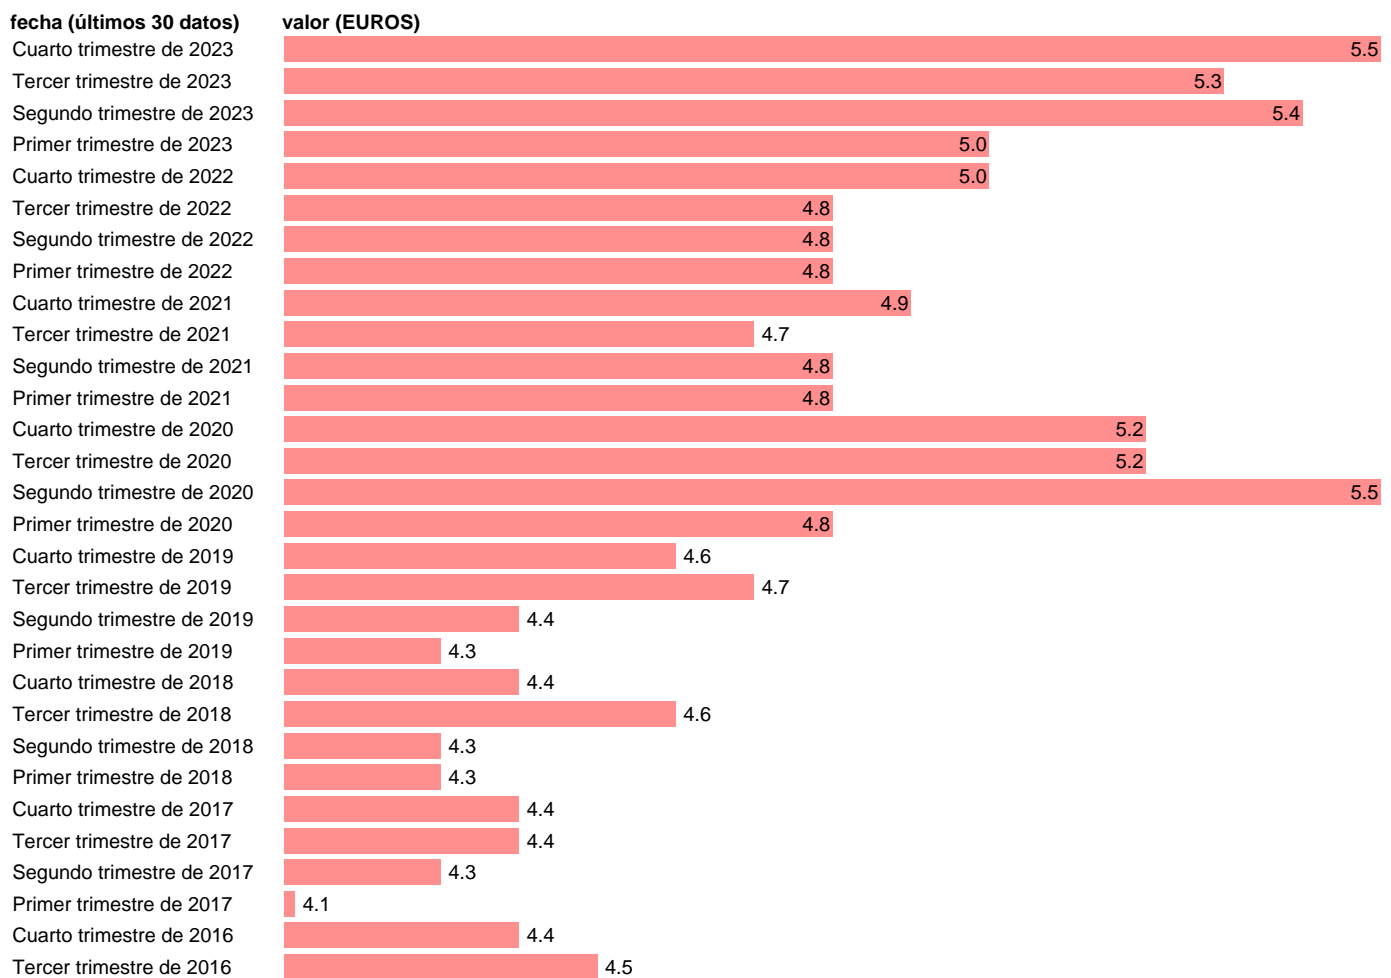

## COSTE POR HORA TRABAJADA. NO SALARIAL. CANARIAS

Estadística: [COSTE POR HORA TRABAJADA. NO SALARIAL. CANARIAS](#)

Enlace permanente (Permalink): <https://tematicas.org/M1/4606005/>

Notas: **Encuesta Trimestral de Costes Laborales** ([www.ine.es/dyngs/IOE/es/operacion.htm?numinv=30187](http://www.ine.es/dyngs/IOE/es/operacion.htm?numinv=30187)).

Fuente: **INE**.

Frecuencia: **Trimestral**.

Unidades: **EUROS**.

Datos disponibles desde **Primer trimestre de 2000** hasta **Cuarto trimestre de 2023**.

Valor más alto alcanzado en Segundo trimestre de 2020: **5.5**.

Valor más bajo alcanzado en Primer trimestre de 2000: **2.4**.

[Pulse aquí](#) para acceder a los datos completos actualizados y a la representación gráfica estadística.