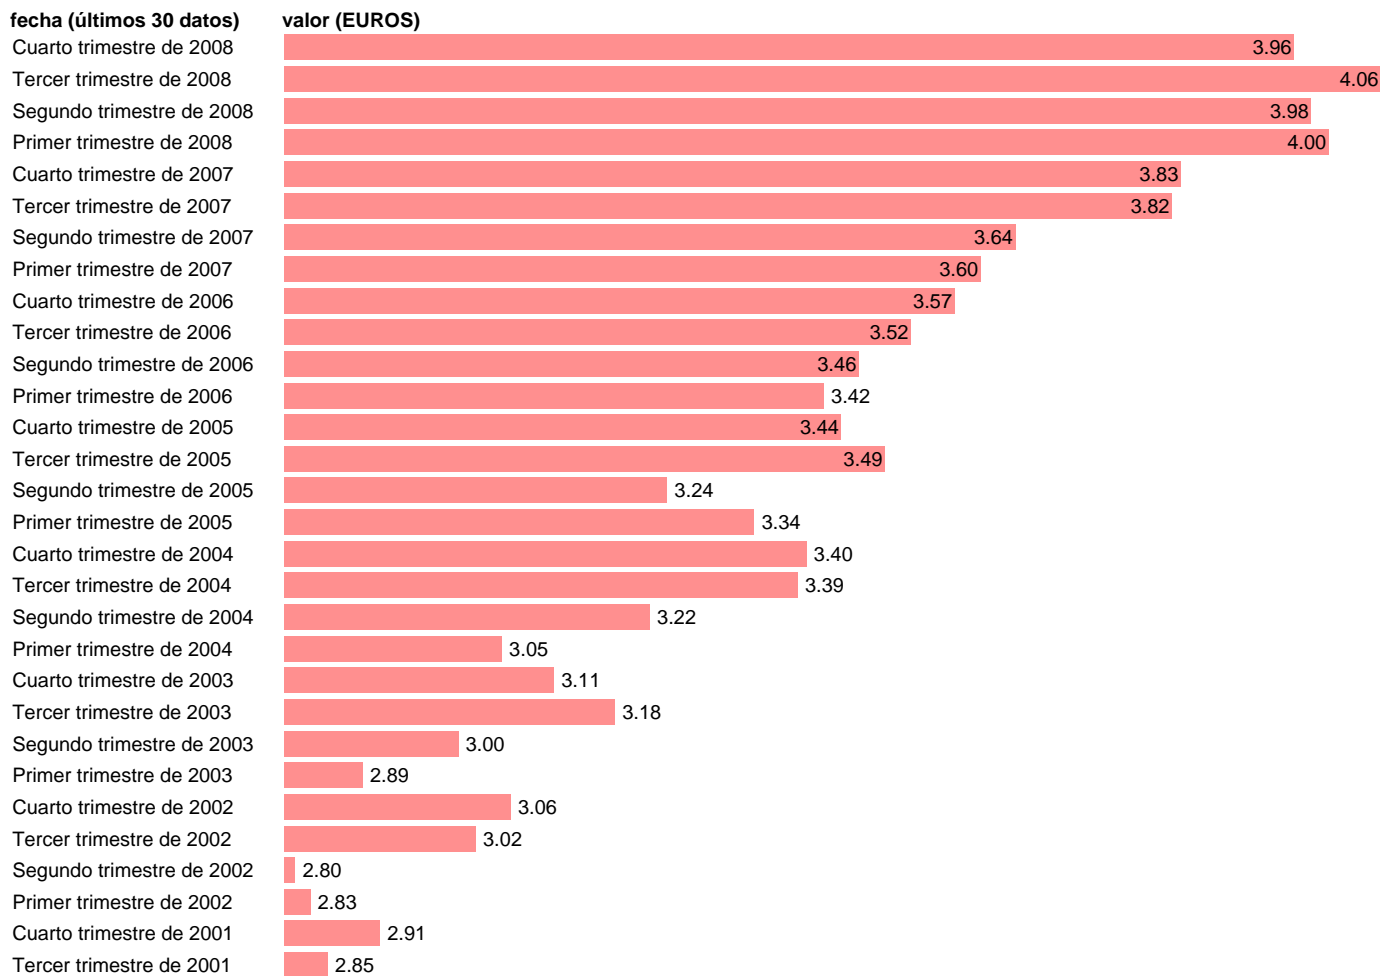

OTROS COSTES POR HORA EFECTIVA. CANARIAS

Estadística: [OTROS COSTES POR HORA EFECTIVA. CANARIAS](#)

Enlace permanente (Permalink): <https://tematicas.org/M1/4h606005cn93/>

Notas: **ACTUALIZA: SGAM (ÁREA MERCADO LABORAL)**

Fuente: **INE (NDICE DE COSTES LABORALES CNAE-93).**

Frecuencia: **Trimestral.**

Unidades: **EUROS.**

Datos disponibles desde **Primer trimestre de 2000** hasta **Cuarto trimestre de 2008**.

Valor más alto alcanzado en Tercer trimestre de 2008: **4.06**.

Valor más bajo alcanzado en Primer trimestre de 2000: **2.43**.

[Pulse aquí](#) para acceder a los datos completos actualizados y a la representación gráfica estadística.