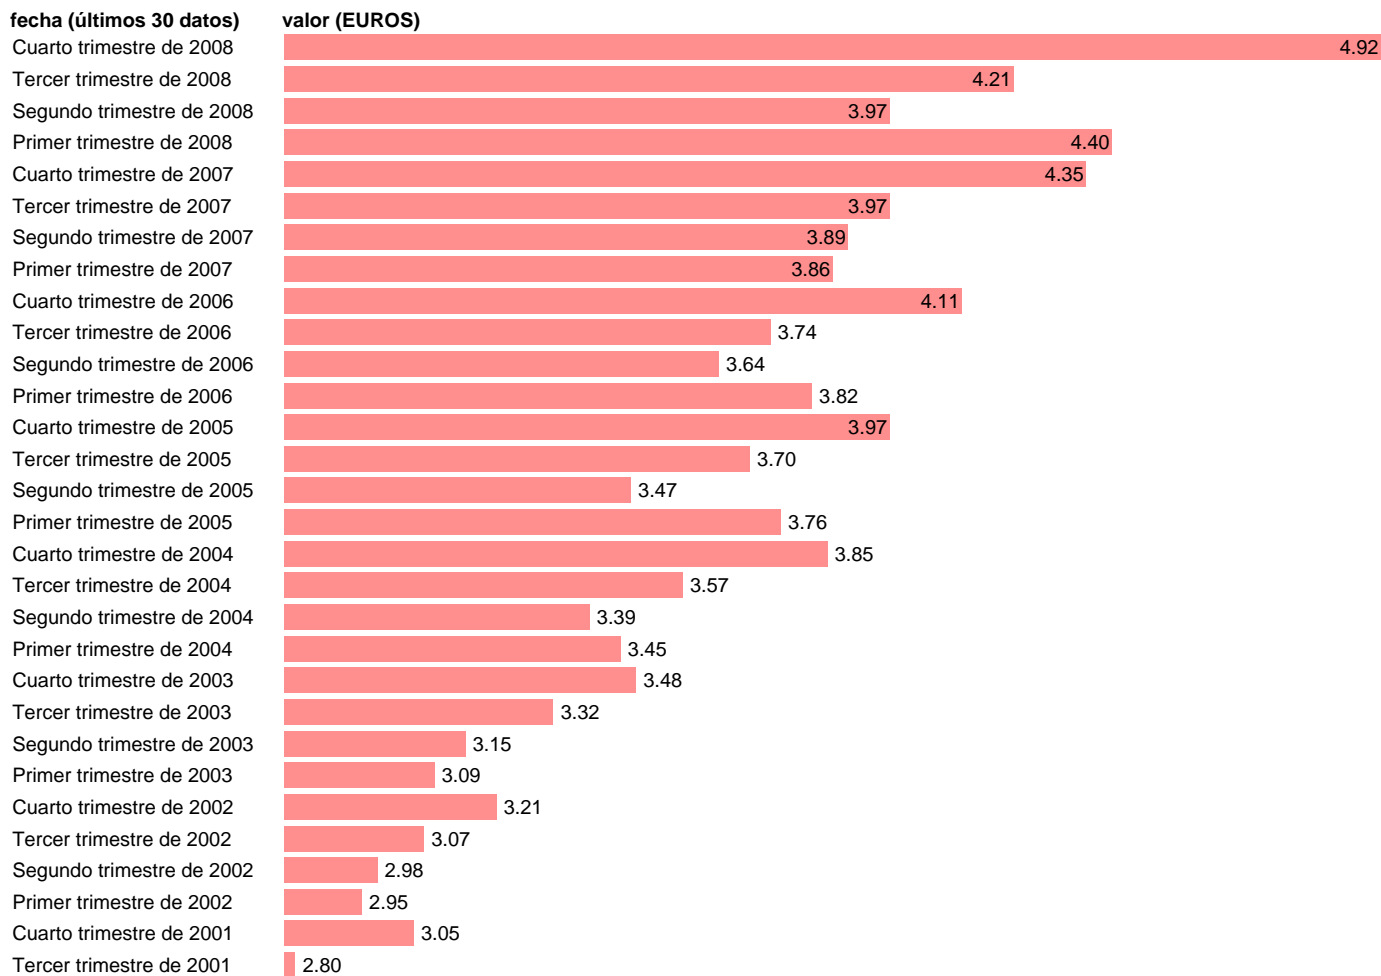

## OTROS COSTES POR HORA EFECTIVA. BALEARES

Estadística: [OTROS COSTES POR HORA EFECTIVA. BALEARES](#)

Enlace permanente (Permalink): <https://tematicas.org/M1/4h606004cn93/>

Notas: **ACTUALIZA: SGAM (ÁREA MERCADO LABORAL)**

Fuente: **INE (NDICE DE COSTES LABORALES CNAE-93).**

Frecuencia: **Trimestral.**

Unidades: **EUROS.**

Datos disponibles desde **Primer trimestre de 2000** hasta **Cuarto trimestre de 2008.**

Valor más alto alcanzado en Cuarto trimestre de 2008: **4.92.**

Valor más bajo alcanzado en Primer trimestre de 2000: **2.61.**

[Pulse aquí](#) para acceder a los datos completos actualizados y a la representación gráfica estadística.