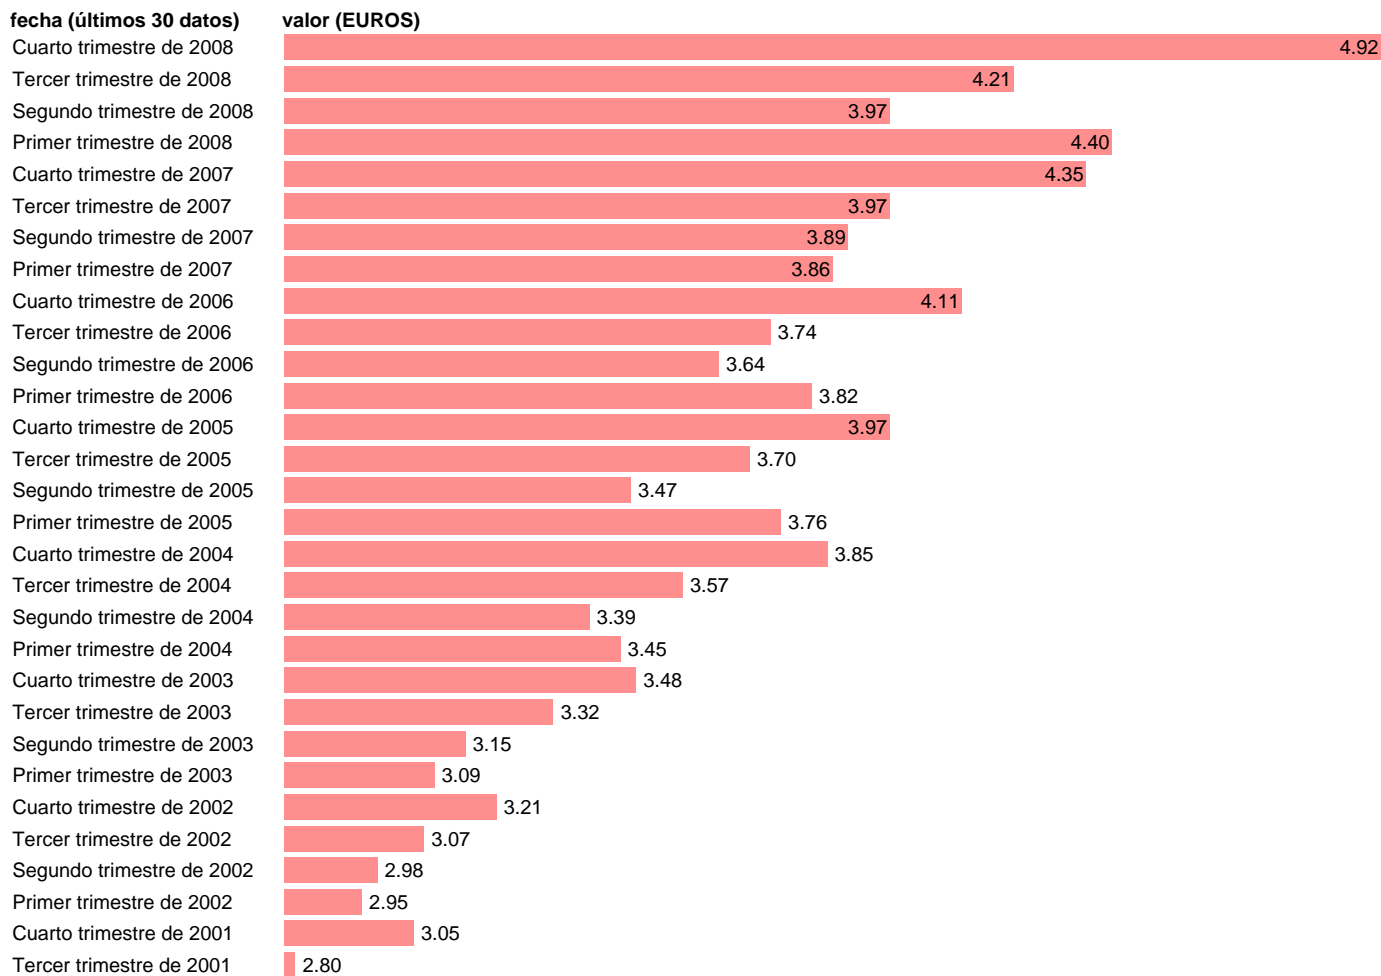

OTROS COSTES POR HORA EFECTIVA. BALEARES

Estadística: [OTROS COSTES POR HORA EFECTIVA. BALEARES](#)

Enlace permanente (Permalink): <https://tematicas.org/M1/4606004cn93/>

Notas: **ACTUALIZA: SGAM (ÁREA MERCADO LABORAL)**

Fuente: **INE (CNAE-93).**

Frecuencia: **Trimestral.**

Unidades: **EUROS.**

Datos disponibles desde **Primer trimestre de 2000** hasta **Cuarto trimestre de 2008.**

Valor más alto alcanzado en Cuarto trimestre de 2008: **4.92.**

Valor más bajo alcanzado en Primer trimestre de 2000: **2.61.**

[Pulse aquí](#) para acceder a los datos completos actualizados y a la representación gráfica estadística.