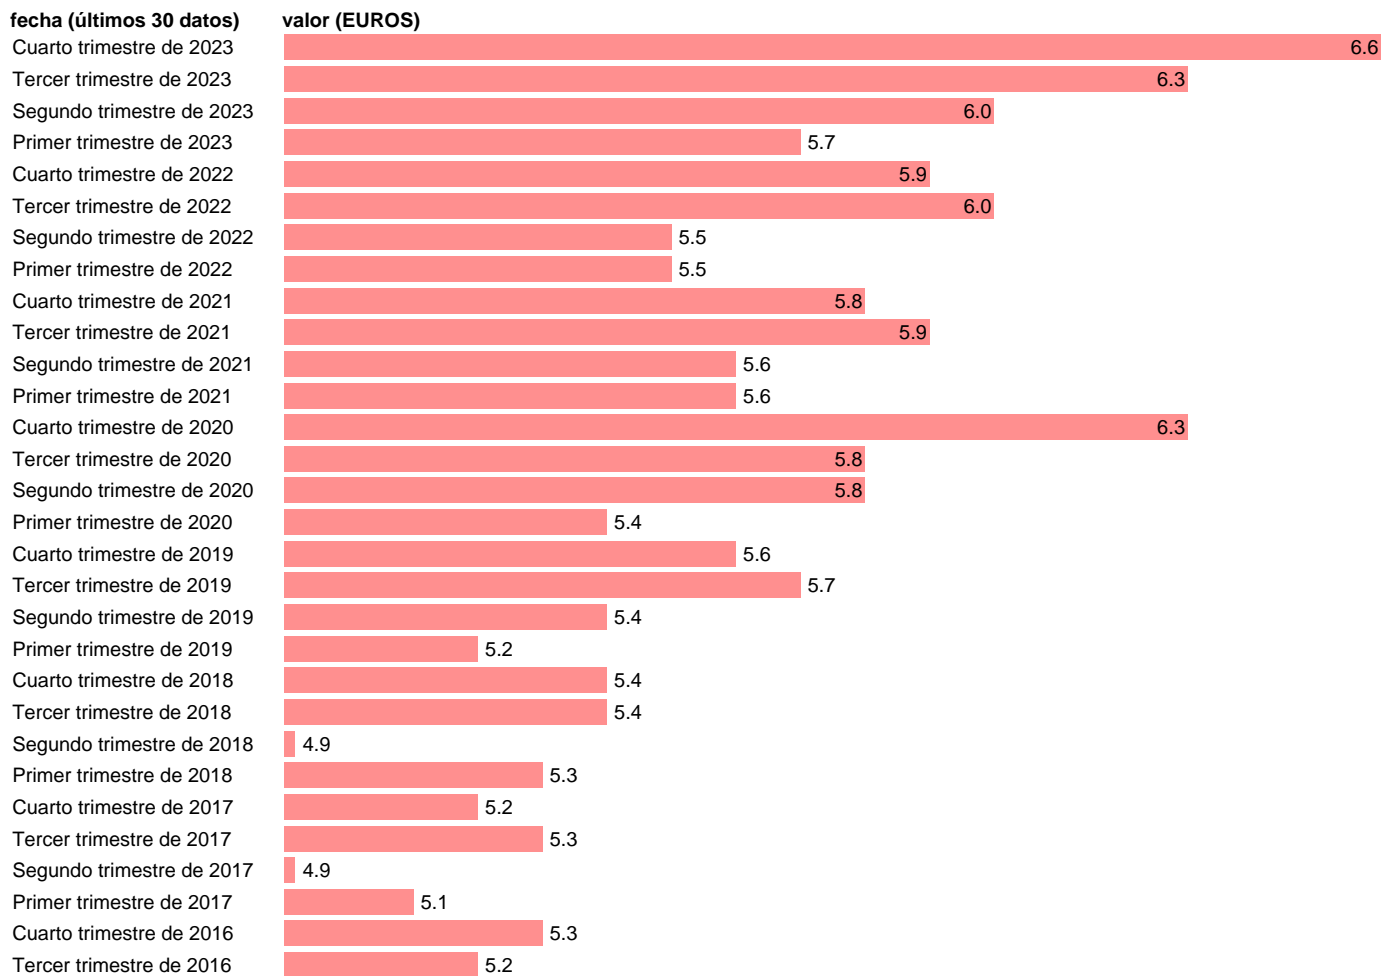

COSTE POR HORA TRABAJADA. NO SALARIAL. ASTURIAS

Estadística: [COSTE POR HORA TRABAJADA. NO SALARIAL. ASTURIAS](#)

Enlace permanente (Permalink): <https://tematicas.org/M1/4606003/>

Notas: **Encuesta Trimestral de Costes Laborales (www.ine.es/dyngs/IOE/es/operacion.htm?numinv=30187).**

Fuente: **INE.**

Frecuencia: **Trimestral.**

Unidades: **EUROS.**

Datos disponibles desde **Primer trimestre de 2000** hasta **Cuarto trimestre de 2023.**

Valor más alto alcanzado en Cuarto trimestre de 2023: **6.6.**

Valor más bajo alcanzado en Primer trimestre de 2000: **3.2.**

[Pulse aquí](#) para acceder a los datos completos actualizados y a la representación gráfica estadística.