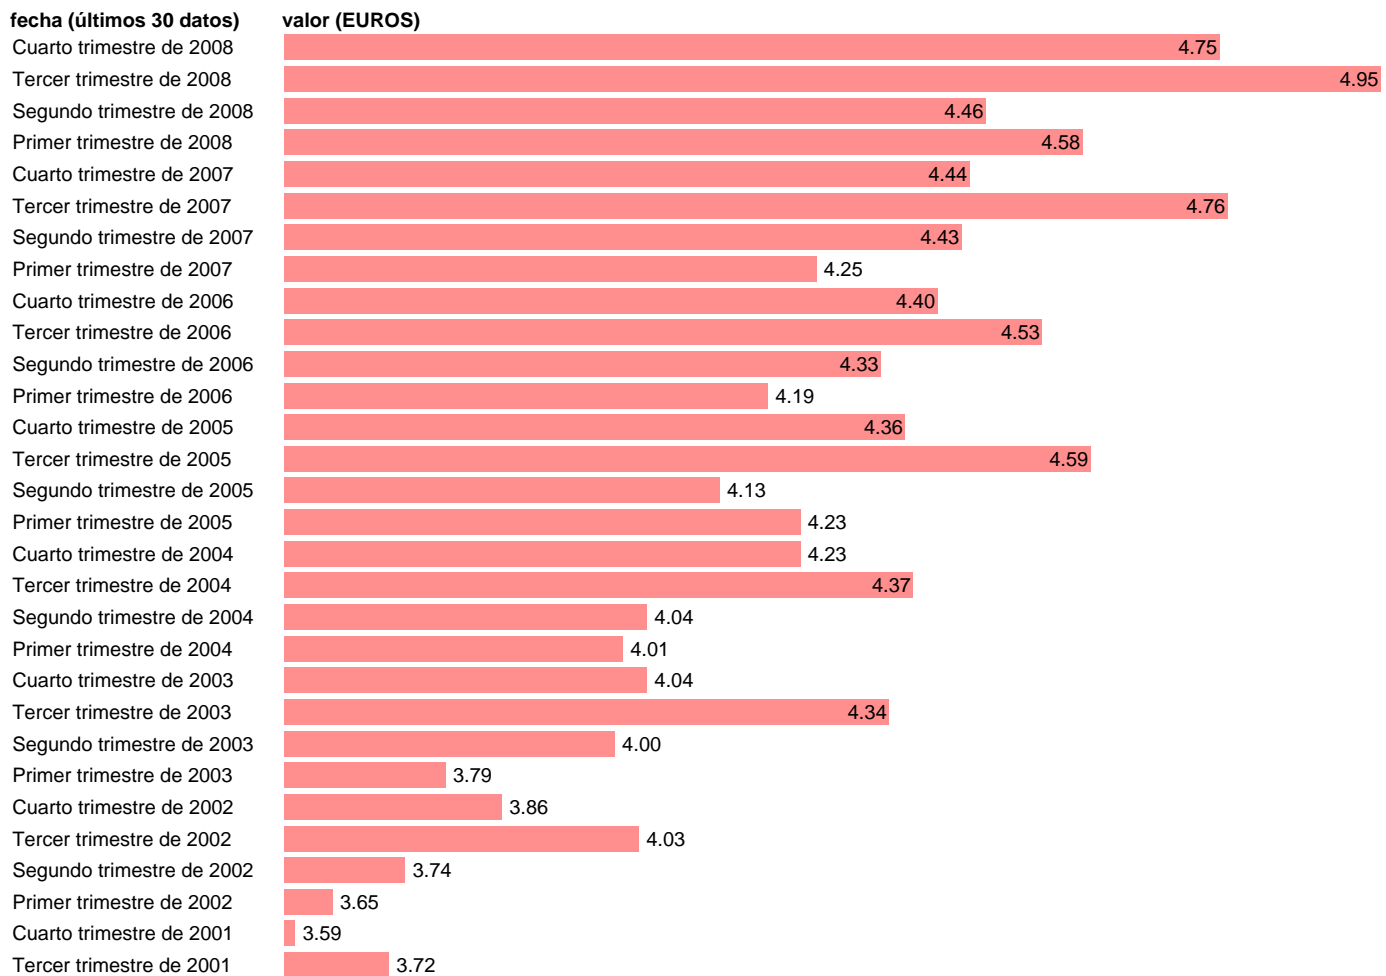

OTROS COSTES POR HORA EFECTIVA. ASTURIAS

Estadística: [OTROS COSTES POR HORA EFECTIVA. ASTURIAS](#)

Enlace permanente (Permalink): <https://tematicas.org/M1/4606003cn93/>

Notas: **ACTUALIZA: SGAM (ÁREA MERCADO LABORAL)**

Fuente: **INE (CNAE-93).**

Frecuencia: **Trimestral.**

Unidades: **EUROS.**

Datos disponibles desde **Primer trimestre de 2000** hasta **Cuarto trimestre de 2008.**

Valor más alto alcanzado en Tercer trimestre de 2008: **4.95.**

Valor más bajo alcanzado en Primer trimestre de 2000: **3.14.**

[Pulse aquí](#) para acceder a los datos completos actualizados y a la representación gráfica estadística.