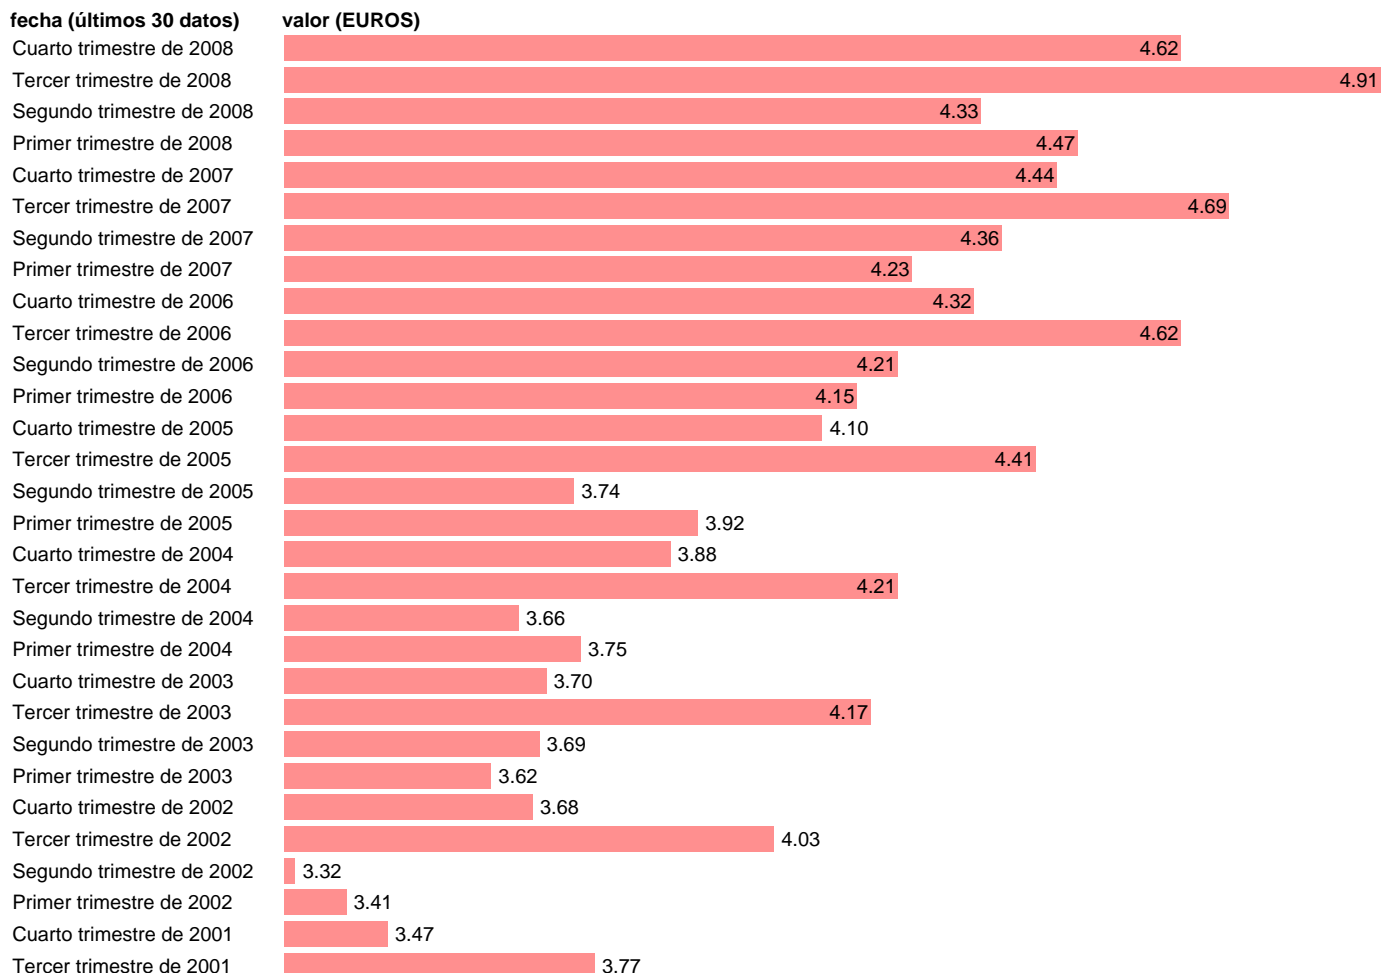

OTROS COSTES POR HORA EFECTIVA. ARAGÓN

Estadística: [OTROS COSTES POR HORA EFECTIVA. ARAGÓN](#)

Enlace permanente (Permalink): <https://tematicas.org/M1/4h606002cn93/>

Notas: **ACTUALIZA: SGAM (ÁREA MERCADO LABORAL)**

Fuente: **INE (NDICE DE COSTES LABORALES CNAE-93).**

Frecuencia: **Trimestral.**

Unidades: **EUROS.**

Datos disponibles desde **Primer trimestre de 2000** hasta **Cuarto trimestre de 2008.**

Valor más alto alcanzado en Tercer trimestre de 2008: **4.91.**

Valor más bajo alcanzado en Primer trimestre de 2000: **3.02.**

[Pulse aquí](#) para acceder a los datos completos actualizados y a la representación gráfica estadística.