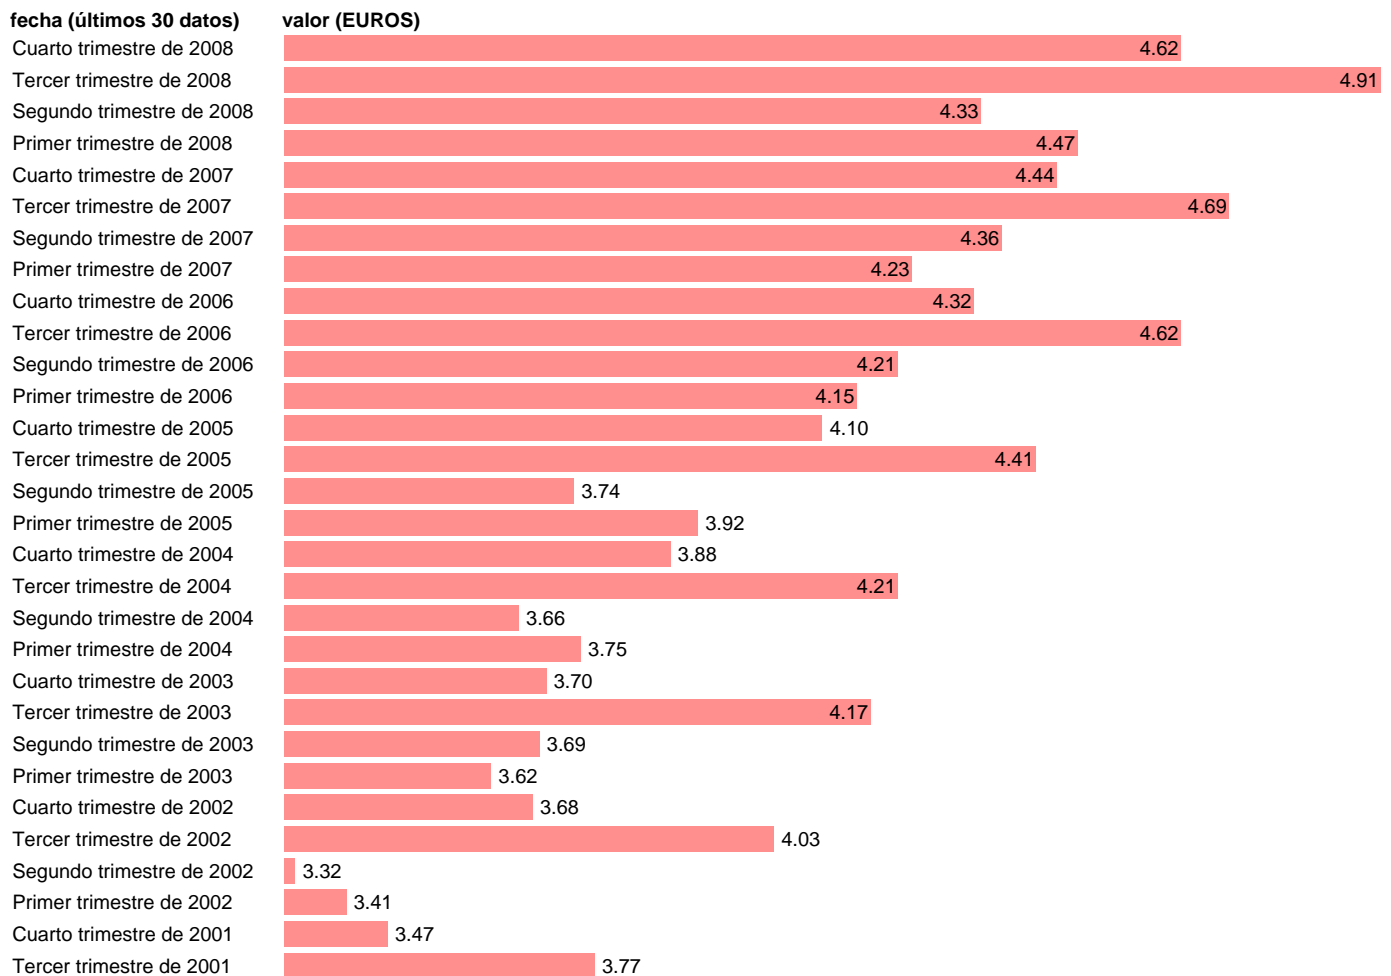

## OTROS COSTES POR HORA EFECTIVA. ARAGÓN

Estadística: [OTROS COSTES POR HORA EFECTIVA. ARAGÓN](#)

Enlace permanente (Permalink): <https://tematicas.org/M1/4606002cn93/>

Notas: **ACTUALIZA: SGAM (ÁREA MERCADO LABORAL)**

Fuente: **INE (CNAE-93).**

Frecuencia: **Trimestral.**

Unidades: **EUROS.**

Datos disponibles desde **Primer trimestre de 2000** hasta **Cuarto trimestre de 2008**.

Valor más alto alcanzado en Tercer trimestre de 2008: **4.91**.

Valor más bajo alcanzado en Primer trimestre de 2000: **3.02**.

[Pulse aquí](#) para acceder a los datos completos actualizados y a la representación gráfica estadística.