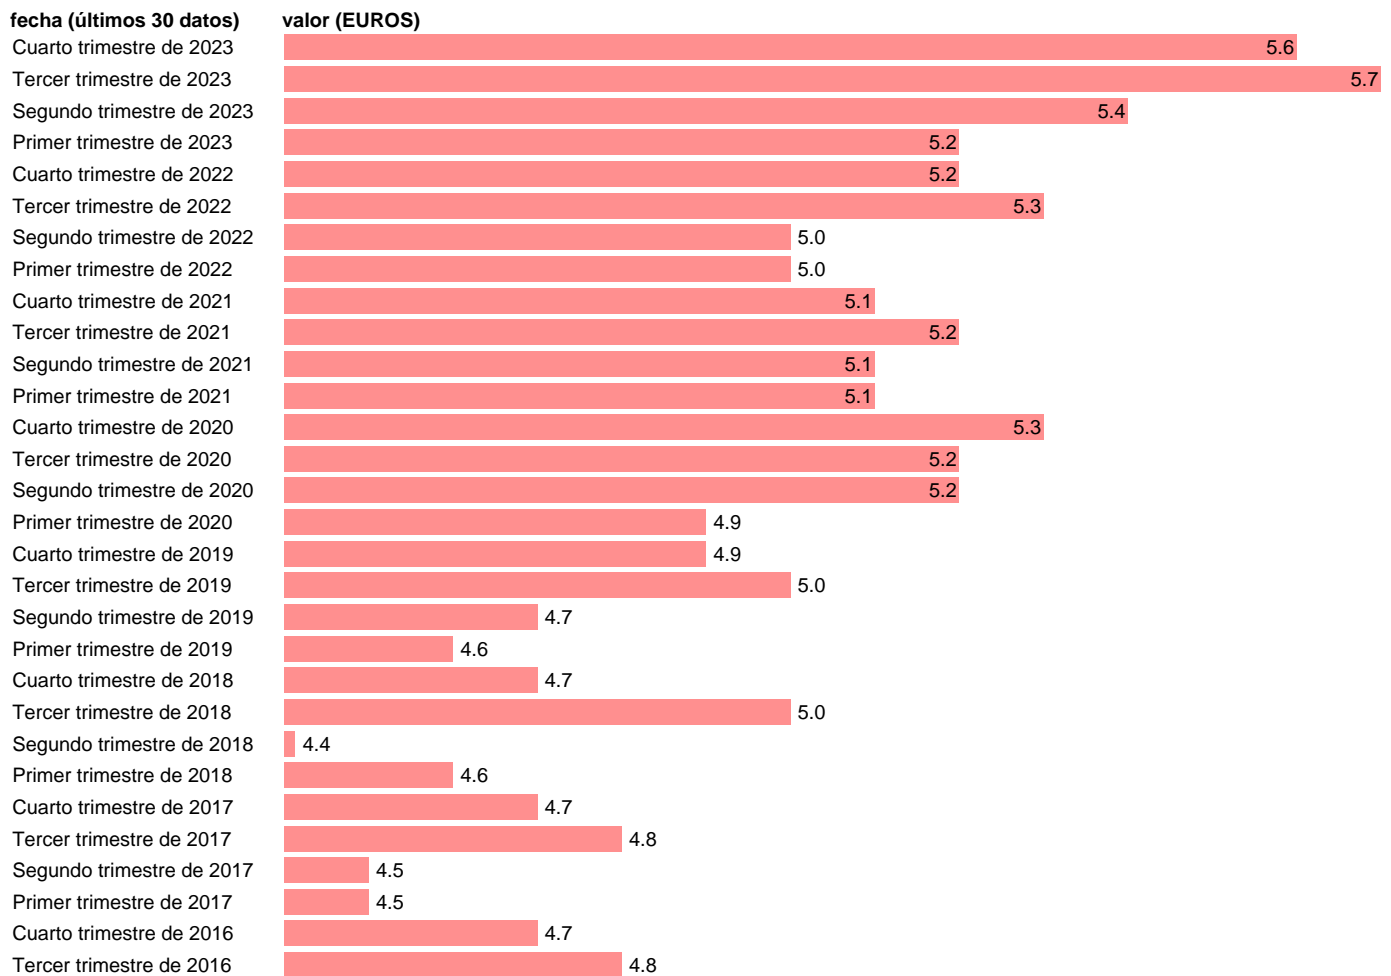

COSTE POR HORA TRABAJADA. NO SALARIAL. ANDALUCIA

Estadística: [COSTE POR HORA TRABAJADA. NO SALARIAL. ANDALUCIA](#)

Enlace permanente (Permalink): <https://tematicas.org/M1/4606001/>

Notas: **Encuesta Trimestral de Costes Laborales (www.ine.es/dyngs/IOE/es/operacion.htm?numinv=30187).**

Fuente: **INE.**

Frecuencia: **Trimestral.**

Unidades: **EUROS.**

Datos disponibles desde **Primer trimestre de 2000** hasta **Cuarto trimestre de 2023**.

Valor más alto alcanzado en Tercer trimestre de 2023: **5.7**.

Valor más bajo alcanzado en Primer trimestre de 2000: **2.7**.

[Pulse aquí](#) para acceder a los datos completos actualizados y a la representación gráfica estadística.