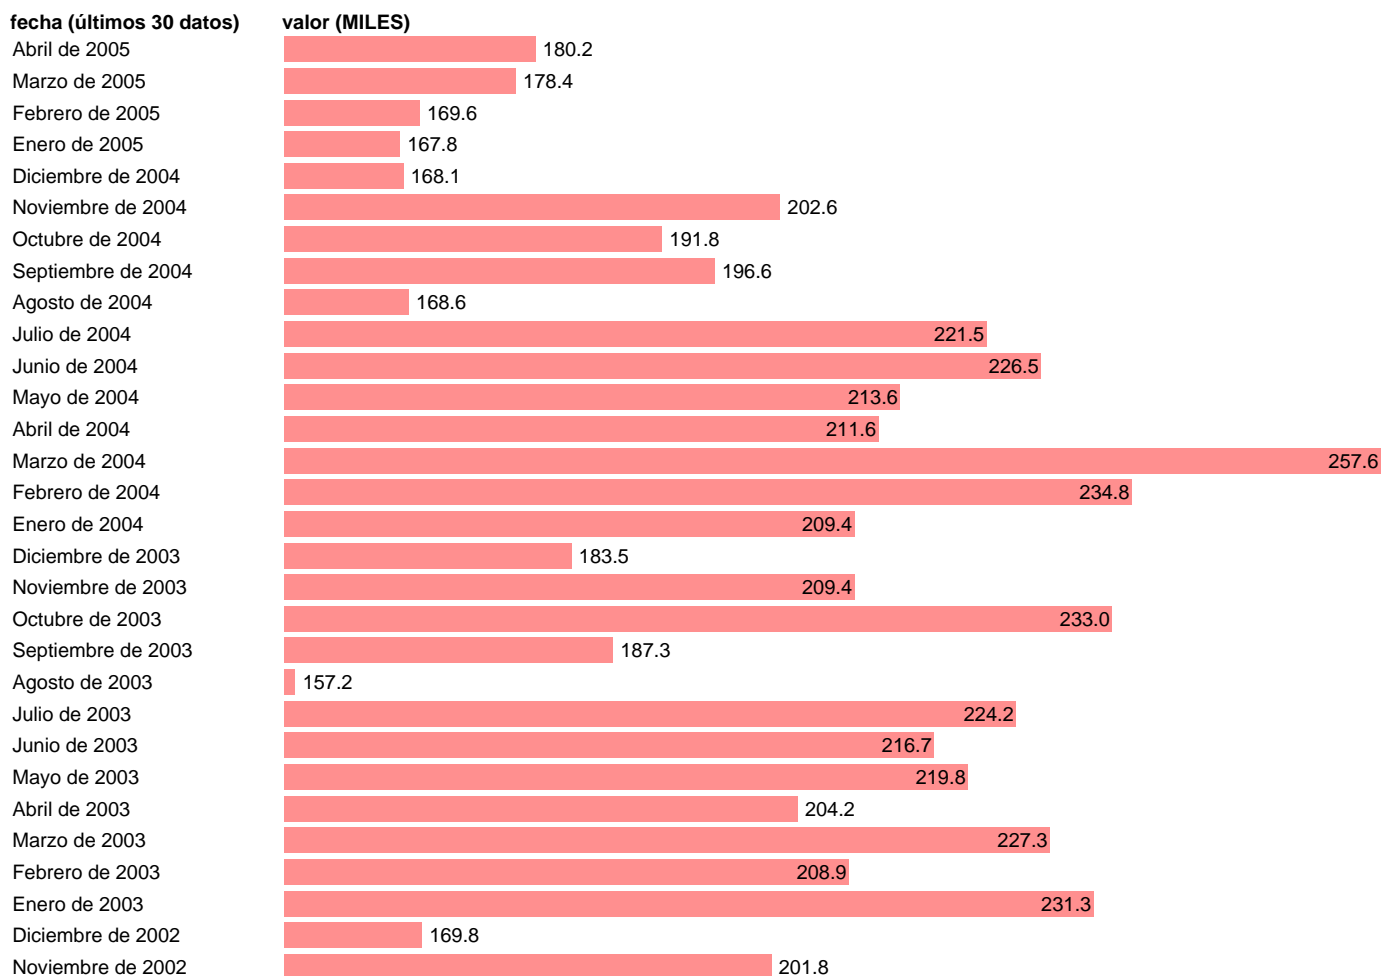

## OFERTAS EMPLEO. TOTAL (ANTIGUA METODOLOGÍA SILE)

Estadística: [OFERTAS EMPLEO. TOTAL \(ANTIGUA METODOLOGÍA SILE\)](#)

Enlace permanente (Permalink): <https://tematicas.org/M1/1h73300/>

Notas: **ACTUALIZA: ÁREA MERCADO LABORAL Y RENTAS. DESDE ENERO DE 1994, SOLO SE CONSIDERAN OFERTAS LAS QUE DE FORMA GENÉRICA SE REGISTRAN EN EL INEM. CON ANTERIORIDAD TAMBIEN SE INCLUIAN LAS OFERTAS NOMINADAS. SERIE INTERRUMPIDA EN MAYO DE 2005 AL COMENZAR LA NUEVA ESTADÍSTICA DE EMPLEO SEGÚN GESTIÓN SISPE.**

Fuente: **SPEE.**  
Frecuencia: **Mensual.**  
Unidades: **MILES.**

Datos disponibles desde **Enero de 1977** hasta **Abril de 2005**.  
Valor más alto alcanzado en Octubre de 1991: **541.5**.  
Valor más bajo alcanzado en Abril de 1994: **20.6**.

[Pulse aquí](#) para acceder a los datos completos actualizados y a la representación gráfica estadística.