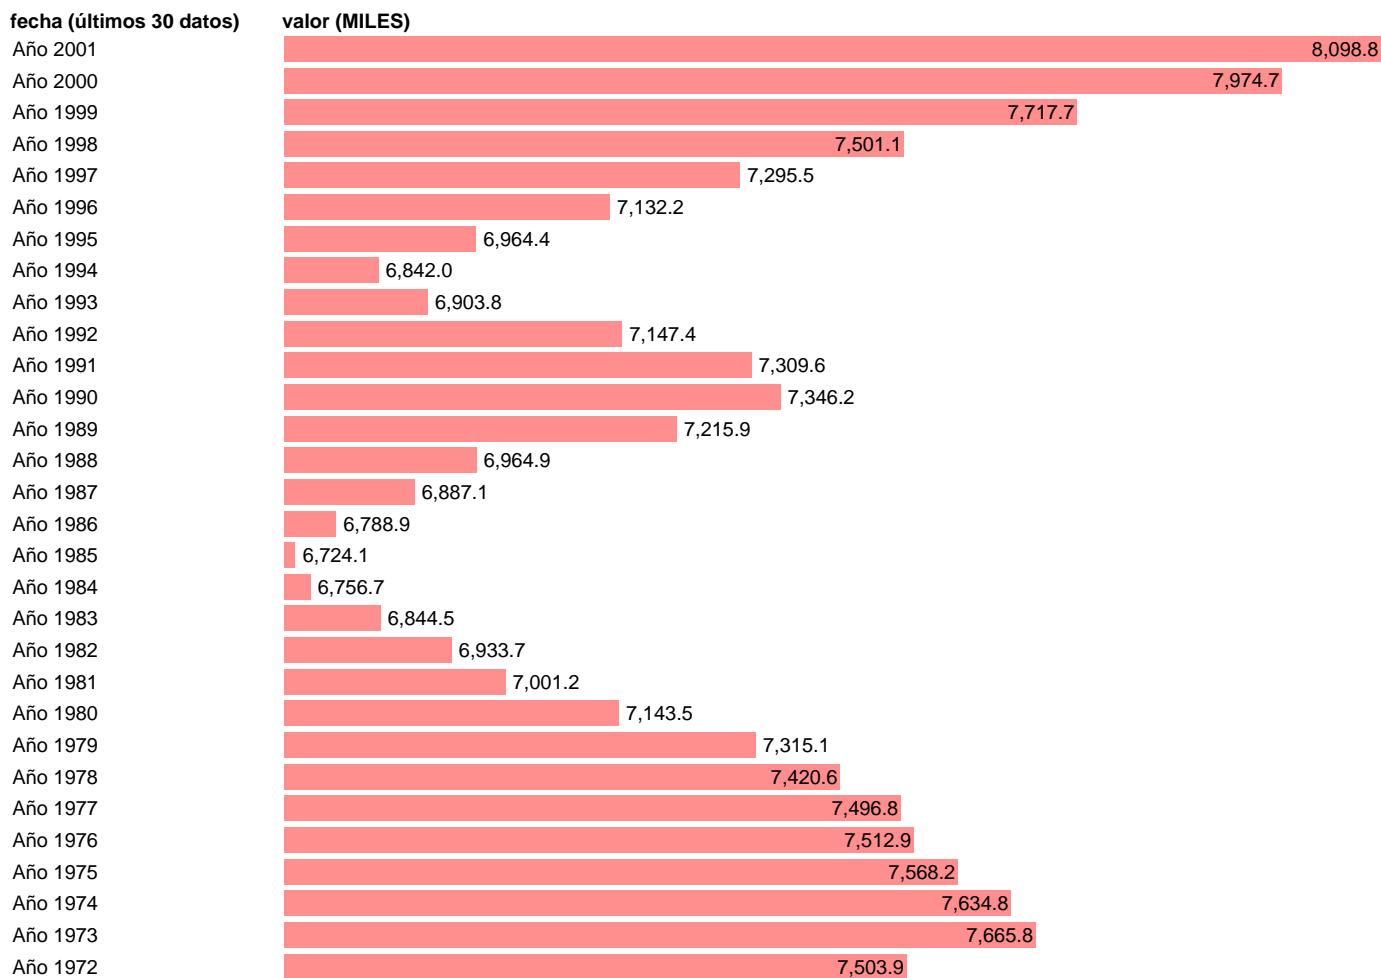

OCUPADOS VARONES > 25 AÑOS

Estadística: [OCUPADOS VARONES > 25 AÑOS](#)

Enlace permanente (Permalink): <https://tematicas.org/M1/1h60012h/>

Notas: **SERIE HOMOGENEIZADA POR LA D.G. DE PREVISION Y COYUNTURA ACTUALIZA: SUBD.GRAL.ANALISIS MERCADO LABORAL**

Fuente: **INE/DGPC.**

Frecuencia: **Anual.**

Unidades: **MILES.**

Datos disponibles desde **Año 1964** hasta **Año 2001**.

Valor más alto alcanzado en Año 2001: **8098.8**.

Valor más bajo alcanzado en Año 1985: **6724.1**.

[Pulse aquí](#) para acceder a los datos completos actualizados y a la representación gráfica estadística.