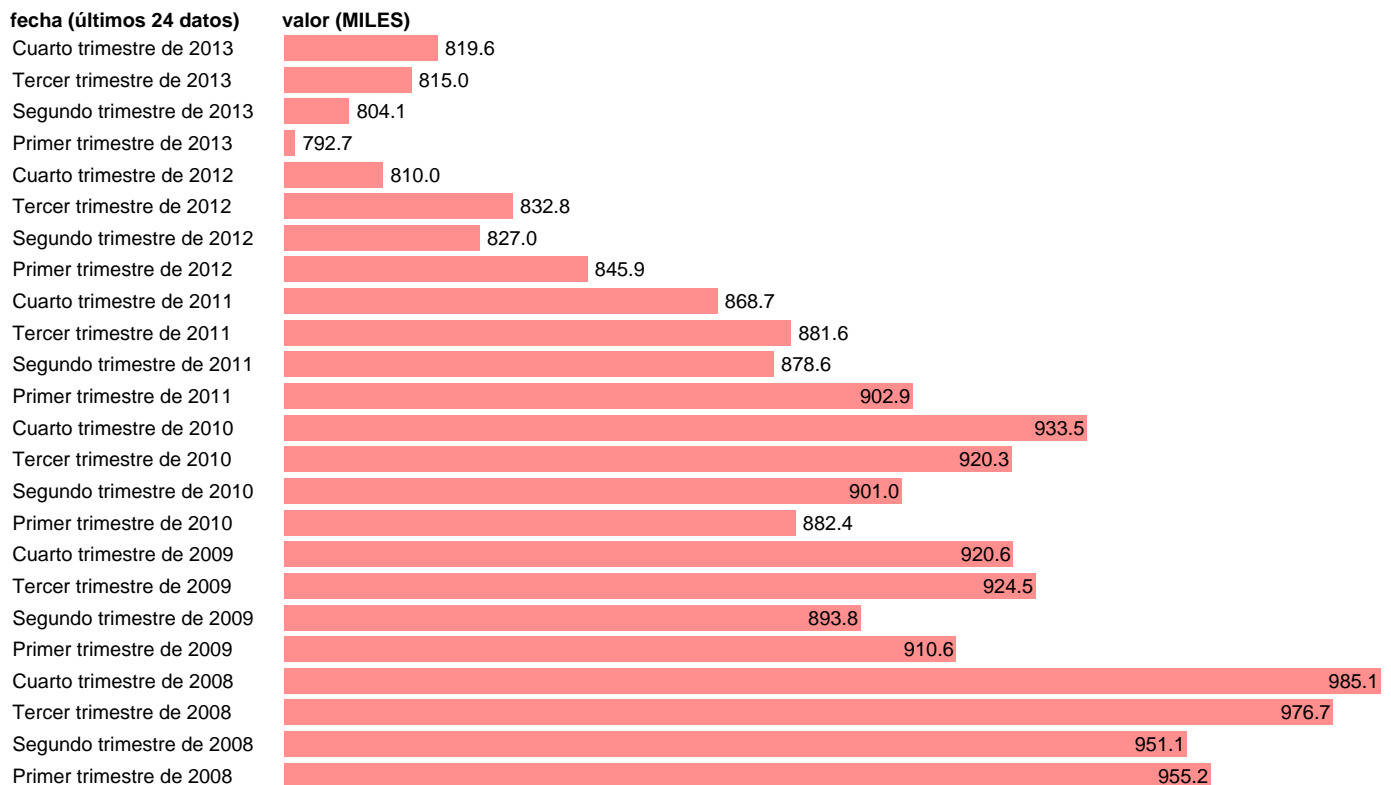

OCUPADOS TRANSPORTE Y ALMACENAMIENTO

Estadística: [OCUPADOS TRANSPORTE Y ALMACENAMIENTO](#)

Enlace permanente (Permalink): <https://tematicas.org/M1/1h21312/>

Notas: **ACTUALIZA: ÁREA MERCADO LABORAL**

Fuente: **INE (CNAE-09).**

Frecuencia: **Trimestral.**

Unidades: **MILES.**

Datos disponibles desde **Primer trimestre de 2008** hasta **Cuarto trimestre de 2013.**

Valor más alto alcanzado en Cuarto trimestre de 2008: **985.1.**

Valor más bajo alcanzado en Primer trimestre de 2013: **792.7.**

[Pulse aquí](#) para acceder a los datos completos actualizados y a la representación gráfica estadística.