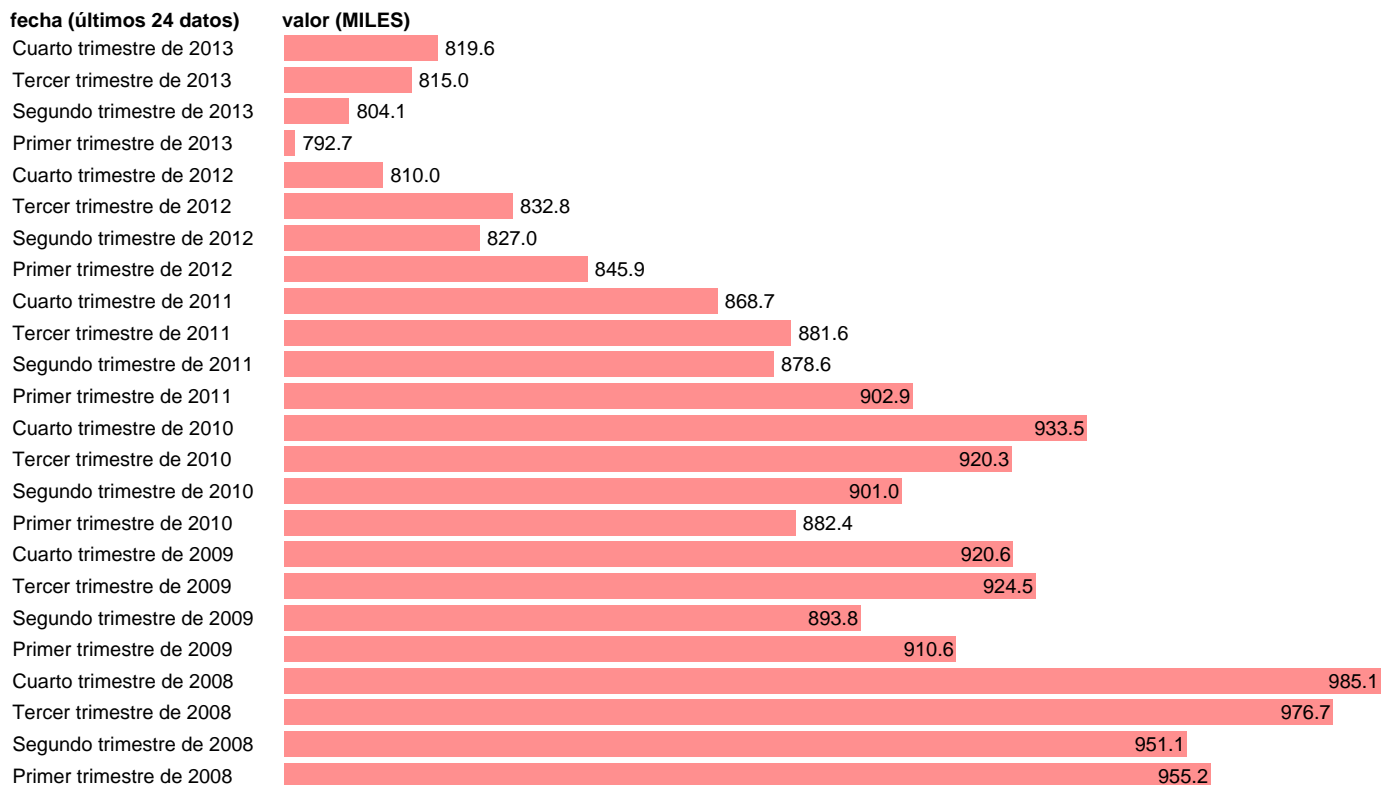

## OCUPADOS TRANSPORTE Y ALMACENAMIENTO

Estadística: [OCUPADOS TRANSPORTE Y ALMACENAMIENTO](#)

Enlace permanente (Permalink): <https://tematicas.org/M1/1v21312/>

Notas: **ACTUALIZA: ÁREA MERCADO LABORAL**

Fuente: **INE (CNAE-09).**

Frecuencia: **Trimestral.**

Unidades: **MILES.**

Datos disponibles desde **Primer trimestre de 2008** hasta **Cuarto trimestre de 2013.**

Valor más alto alcanzado en Cuarto trimestre de 2008: **985.1.**

Valor más bajo alcanzado en Primer trimestre de 2013: **792.7.**

[Pulse aquí](#) para acceder a los datos completos actualizados y a la representación gráfica estadística.