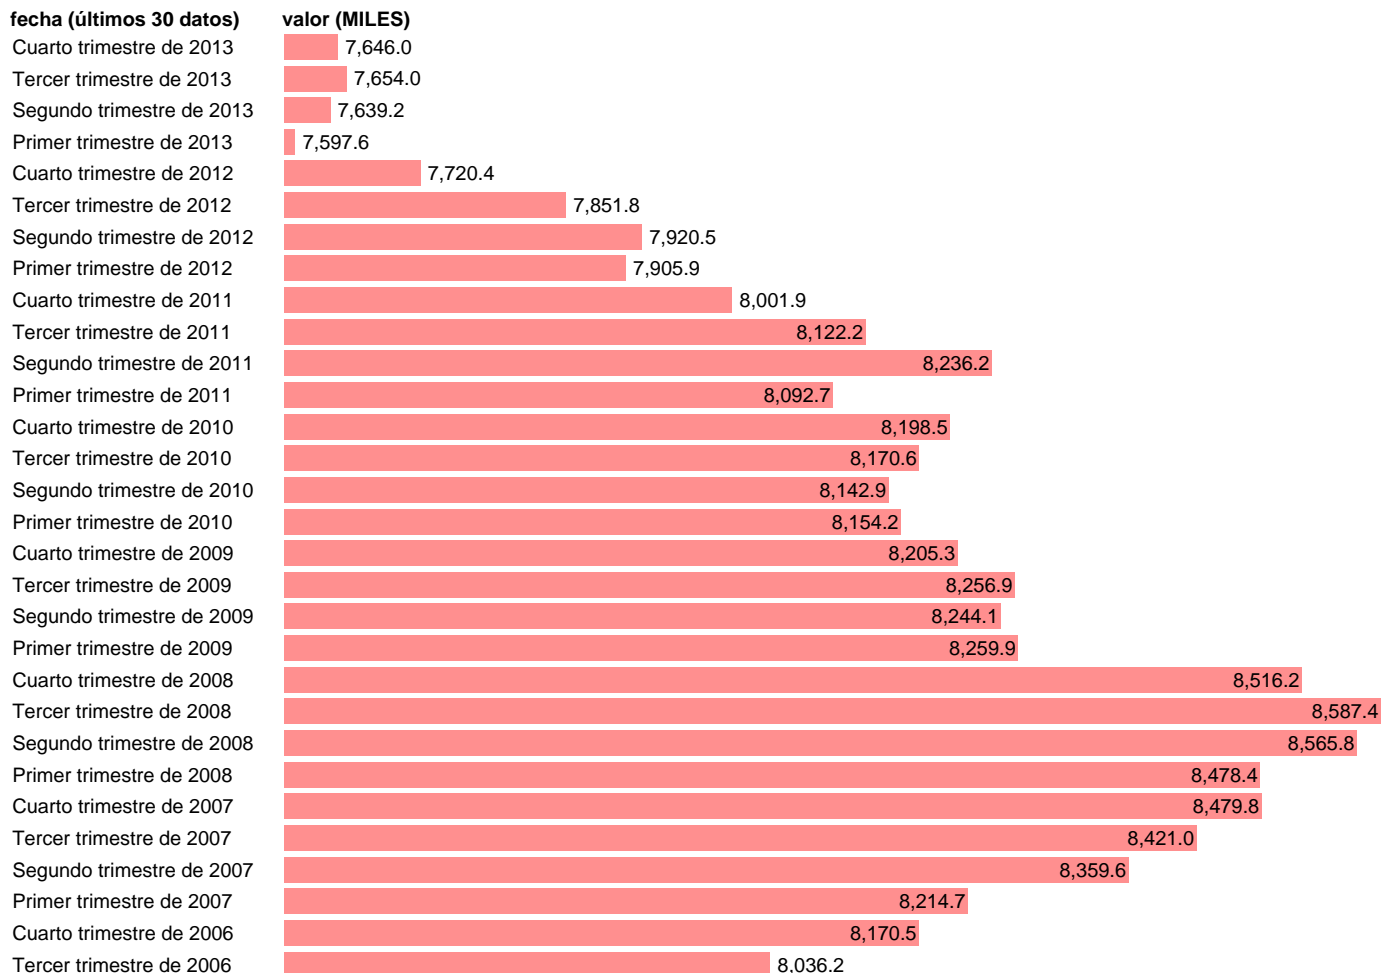

OCUPADOS TOTAL. MUJERES

Estadística: [OCUPADOS TOTAL. MUJERES](#)

Enlace permanente (Permalink): <https://tematicas.org/M1/1h20200/>

Notas: **SERIE HOMOGENEIZADA POR EL INE. NUEVA PROYECCIÓN POBLACIÓN CENSO 2001 CAMBIOS METODOLOGICOS EN LOS PRIMEROS TRIMESTRES DE 2002 Y 2005 ACTUALIZA: ÁREA MERCADO LABORAL**

Fuente: **INE.**
Frecuencia: **Trimestral.**
Unidades: **MILES.**

Datos disponibles desde **Tercer trimestre de 1976** hasta **Cuarto trimestre de 2013**.
Valor más alto alcanzado en Tercer trimestre de 2008: **8587.4**.
Valor más bajo alcanzado en Tercer trimestre de 1985: **3157.5**.