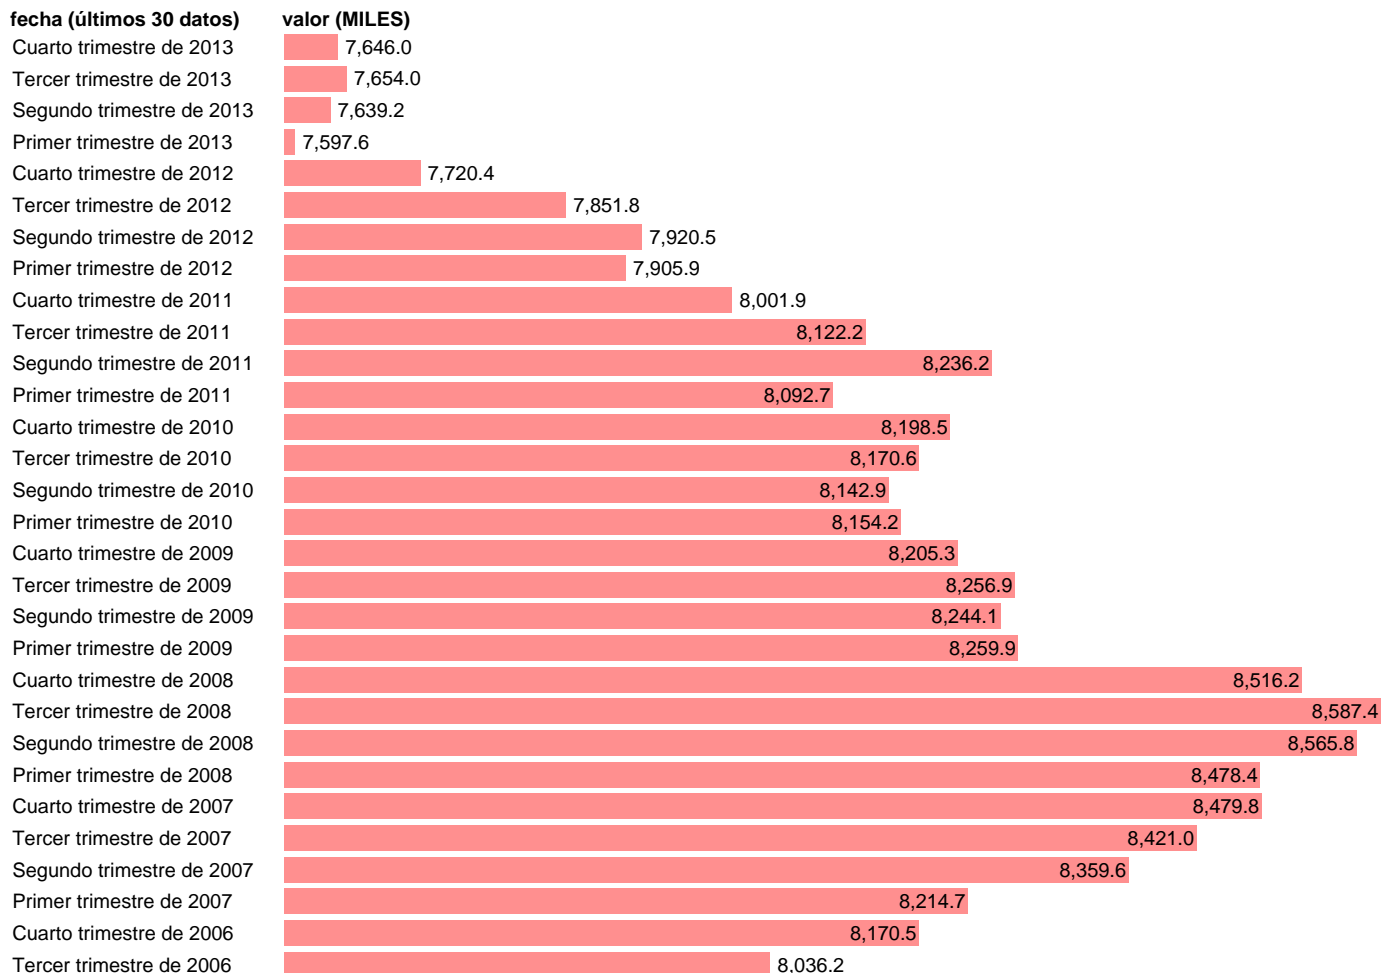

OCUPADOS TOTAL. MUJERES

Estadística: [OCUPADOS TOTAL. MUJERES](#)

Enlace permanente (Permalink): <https://tematicas.org/M1/1v20200/>

Notas: **SERIE HOMOGENEIZADA POR EL INE. NUEVA PROYECCIÓN POBLACIÓN CENSO 2001 CAMBIOS METODOLOGICOS EN LOS PRIMEROS TRIMESTRES DE 2002 Y 2005 ACTUALIZA: ÁREA MERCADO LABORAL**

Fuente: **INE.**
Frecuencia: **Trimestral.**
Unidades: **MILES.**

Datos disponibles desde **Tercer trimestre de 1976** hasta **Cuarto trimestre de 2013**.
Valor más alto alcanzado en Tercer trimestre de 2008: **8587.4**.
Valor más bajo alcanzado en Tercer trimestre de 1985: **3157.5**.