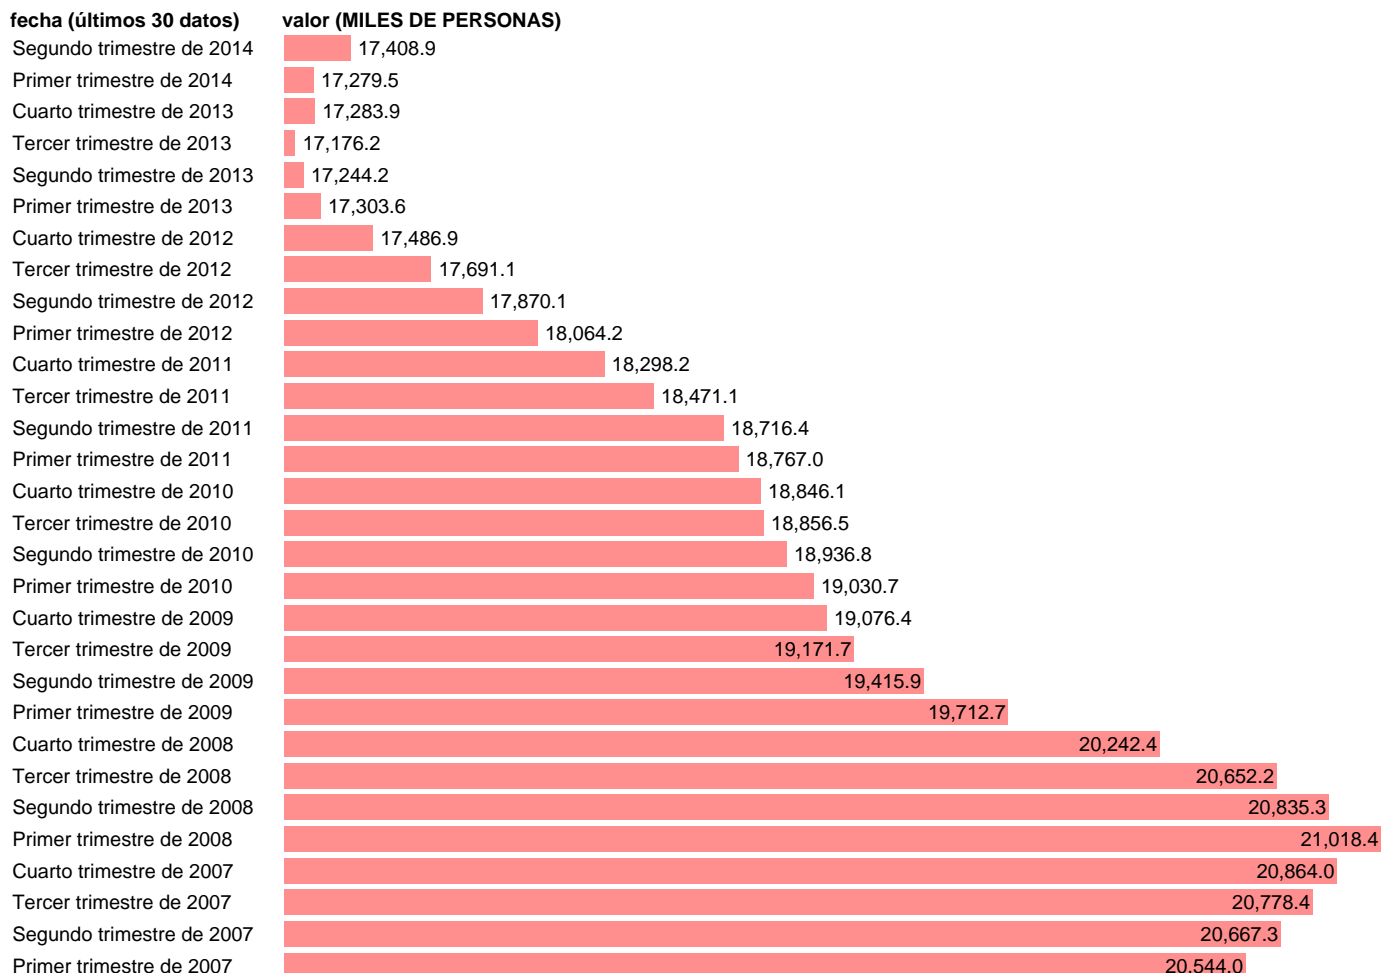

OCUPADOS. TOTAL (CVEC)

Estadística: [OCUPADOS. TOTAL \(CVEC\)](#)

Enlace permanente (Permalink): <https://tematicas.org/M1/90hc8000d/>

Notas: **CVEC DE EFECTOS ESTACIONALES Y CALENDARIO ACTUALIZA: ÁREA MERCADO LABORAL**

Fuente: **INE (CN 2008)**.

Frecuencia: **Trimestral**.

Unidades: **MILES DE PERSONAS**.

Datos disponibles desde **Primer trimestre de 1995** hasta **Segundo trimestre de 2014**.

Valor más alto alcanzado en Primer trimestre de 2008: **21018.4**.

Valor más bajo alcanzado en Primer trimestre de 1995: **13507.4**.

[Pulse aquí](#) para acceder a los datos completos actualizados y a la representación gráfica estadística.