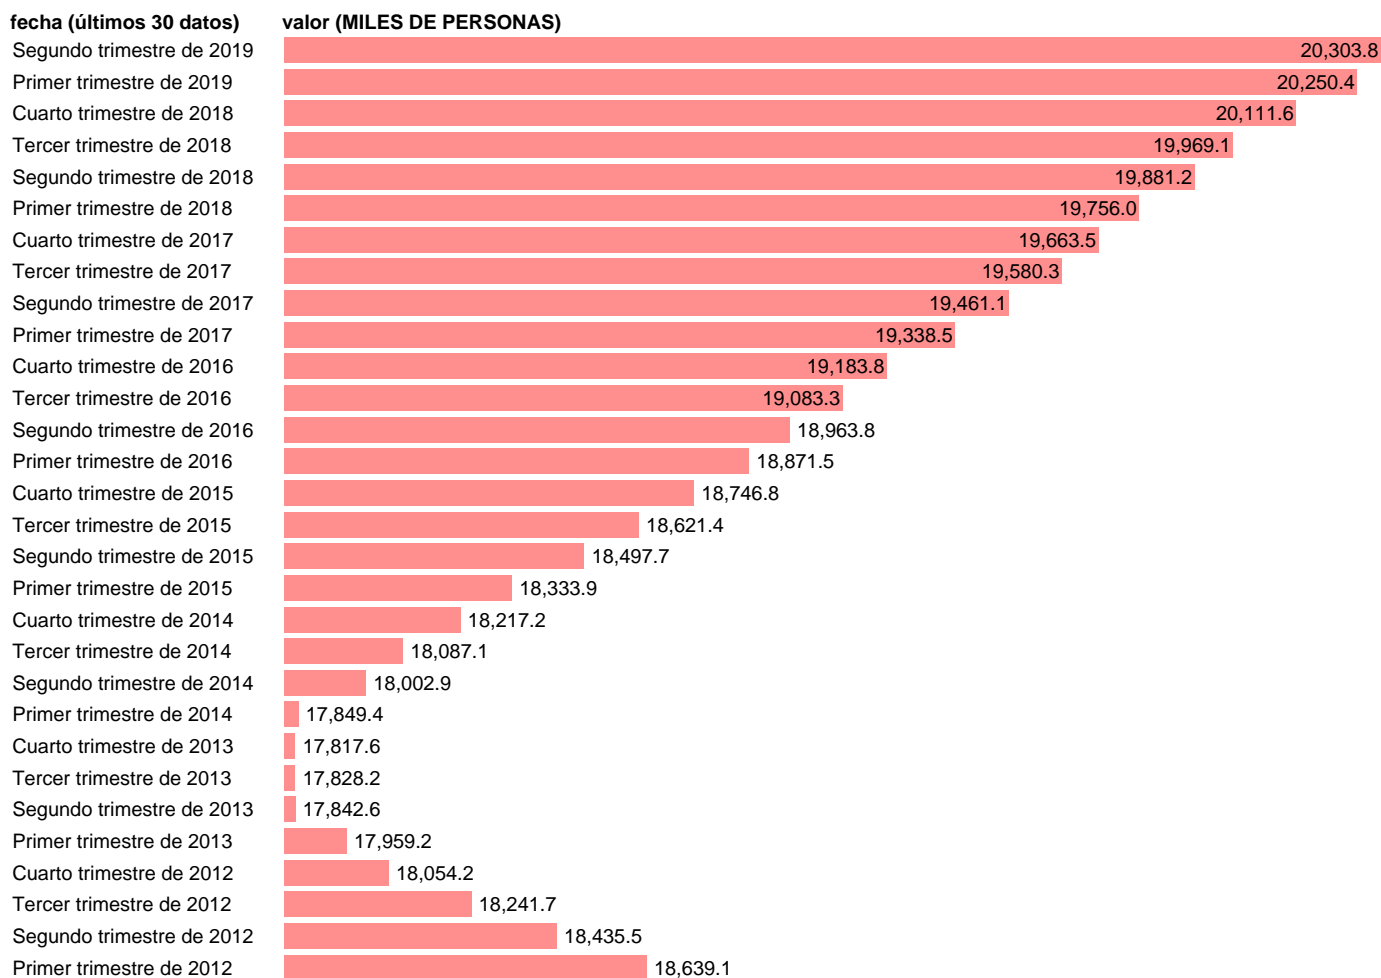

OCUPADOS. TOTAL (CVEC)

Estadística: [OCUPADOS. TOTAL \(CVEC\)](#)

Enlace permanente (Permalink): <https://tematicas.org/M1/9ajc8000d/>

Notas: **CVEC DE EFECTOS ESTACIONALES Y CALENDARIO ACTUALIZA: ÁREA MERCADO LABORAL**

Fuente: **INE (CNTR BASE 2010).**

Frecuencia: **Trimestral.**

Unidades: **MILES DE PERSONAS.**

Datos disponibles desde **Primer trimestre de 1995** hasta **Segundo trimestre de 2019**.

Valor más alto alcanzado en Primer trimestre de 2008: **21712.1**.

Valor más bajo alcanzado en Primer trimestre de 1995: **13799.8**.

[Pulse aquí](#) para acceder a los datos completos actualizados y a la representación gráfica estadística.