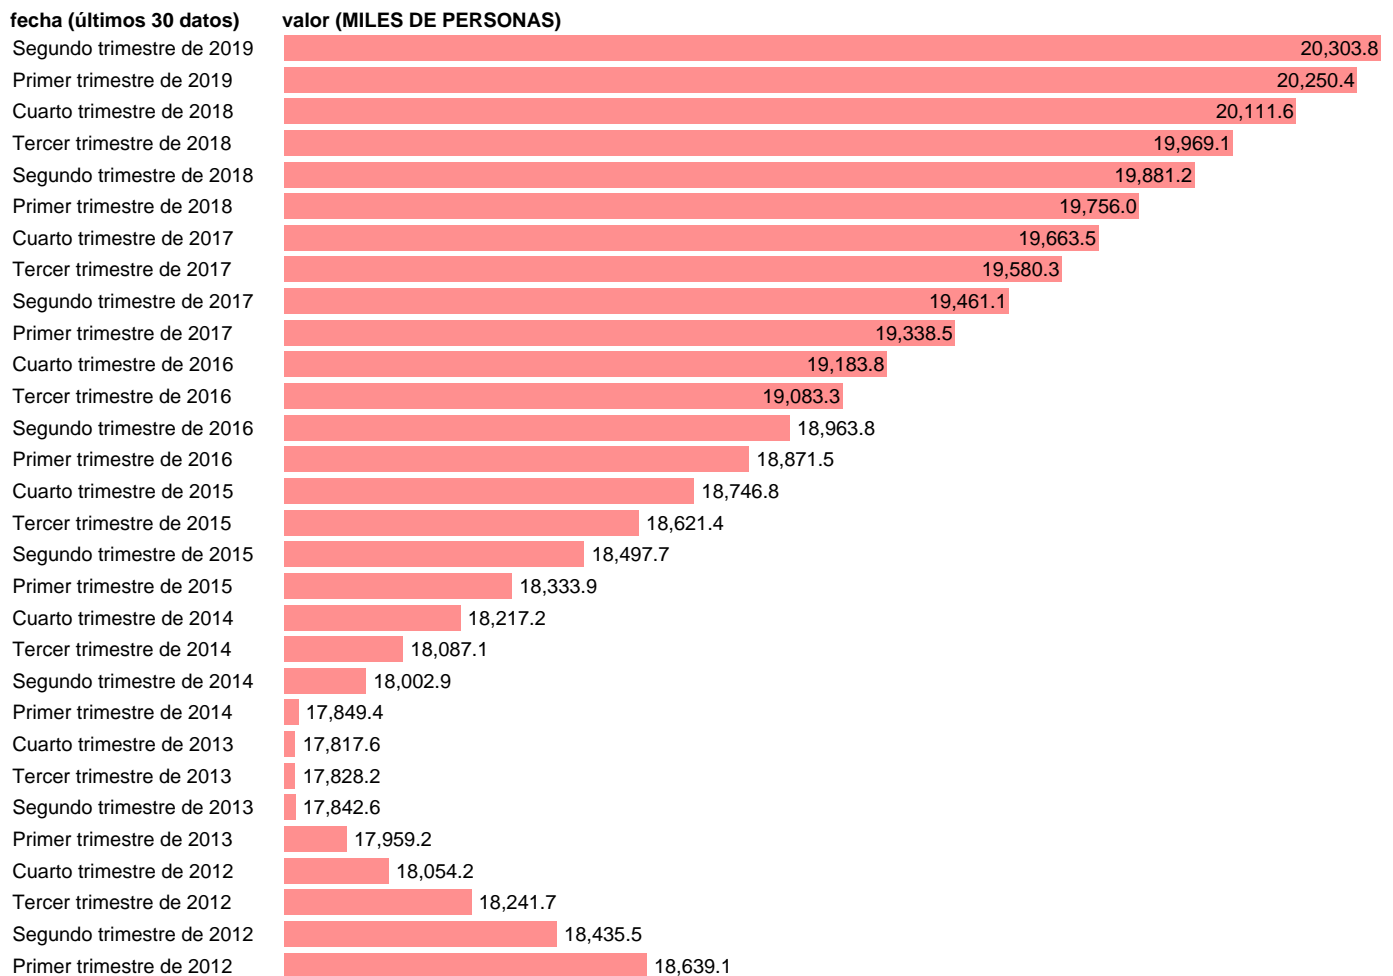

## OCUPADOS. TOTAL (CVEC)

Estadística: [OCUPADOS. TOTAL \(CVEC\)](#)

Enlace permanente (Permalink): <https://tematicas.org/M1/90jc8000d/>

Notas: **CVEC DE EFECTOS ESTACIONALES Y CALENDARIO ACTUALIZA: ÁREA MERCADO LABORAL**

Fuente: **INE (CNTR BASE 2010).**

Frecuencia: **Trimestral.**

Unidades: **MILES DE PERSONAS.**

Datos disponibles desde **Primer trimestre de 1995** hasta **Segundo trimestre de 2019**.

Valor más alto alcanzado en Primer trimestre de 2008: **21712.1**.

Valor más bajo alcanzado en Primer trimestre de 1995: **13799.8**.

[Pulse aquí](#) para acceder a los datos completos actualizados y a la representación gráfica estadística.