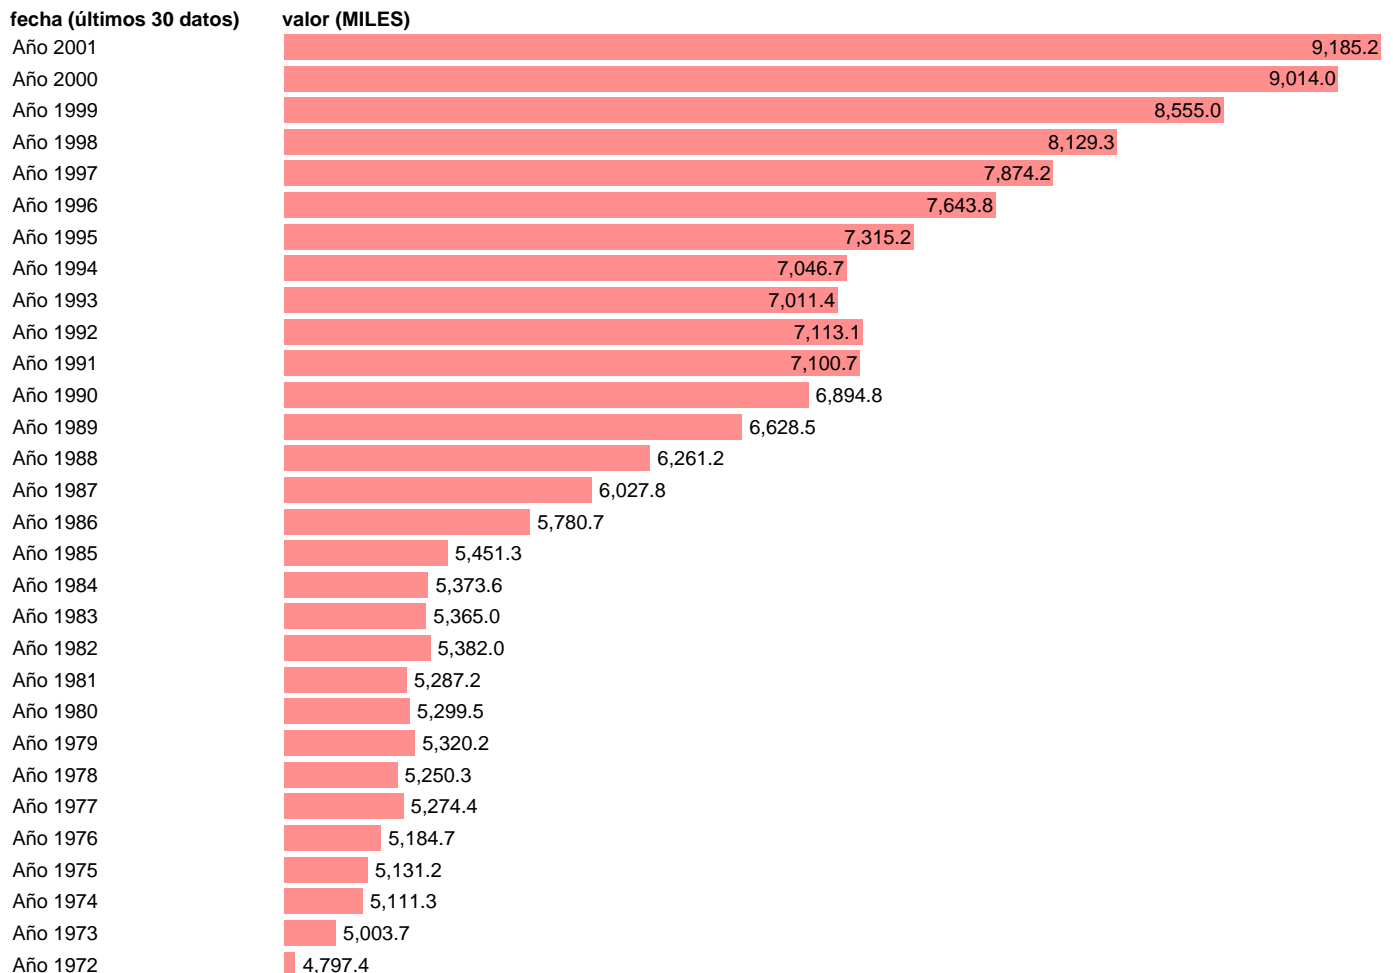

OCUPADOS SERVICIOS

Estadística: [OCUPADOS SERVICIOS](#)

Enlace permanente (Permalink): <https://tematicas.org/M1/1h60018h/>

Notas: **SERIE HOMOGENEIZADA POR LA D.G. DE PREVISION Y COYUNTURA ACTUALIZA: SUBD.GRAL.ANALISIS MERCADO LABORAL**

Fuente: **INE/DGPC.**

Frecuencia: **Anual.**

Unidades: **MILES.**

Datos disponibles desde **Año 1955** hasta **Año 2001**.

Valor más alto alcanzado en Año 2001: **9185.2**.

Valor más bajo alcanzado en Año 1955: **3079.8**.

[Pulse aquí](#) para acceder a los datos completos actualizados y a la representación gráfica estadística.