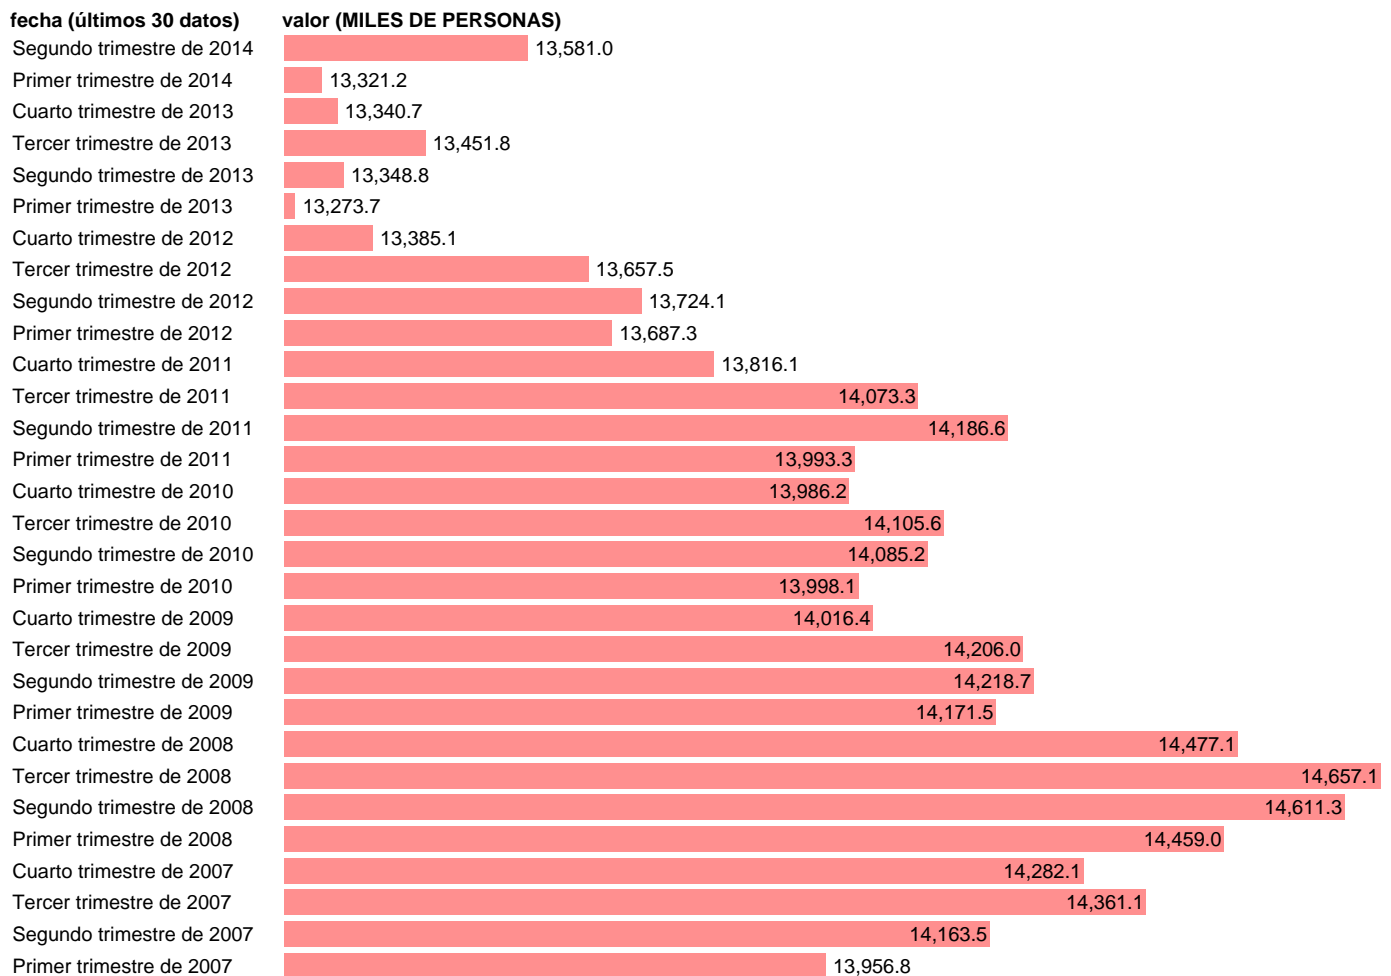

OCUPADOS. SERVICIOS TOTAL

Estadística: [OCUPADOS. SERVICIOS TOTAL](#)

Enlace permanente (Permalink): <https://tematicas.org/M1/9ahc8040/>

Notas: **ACTUALIZA: ÁREA MERCADO LABORAL**

Fuente: **INE (CN 2008).**

Frecuencia: **Trimestral.**

Unidades: **MILES DE PERSONAS.**

Datos disponibles desde **Primer trimestre de 1995** hasta **Segundo trimestre de 2014**.

Valor más alto alcanzado en Tercer trimestre de 2008: **14657.1**.

Valor más bajo alcanzado en Primer trimestre de 1995: **8687.5**.

[Pulse aquí](#) para acceder a los datos completos actualizados y a la representación gráfica estadística.