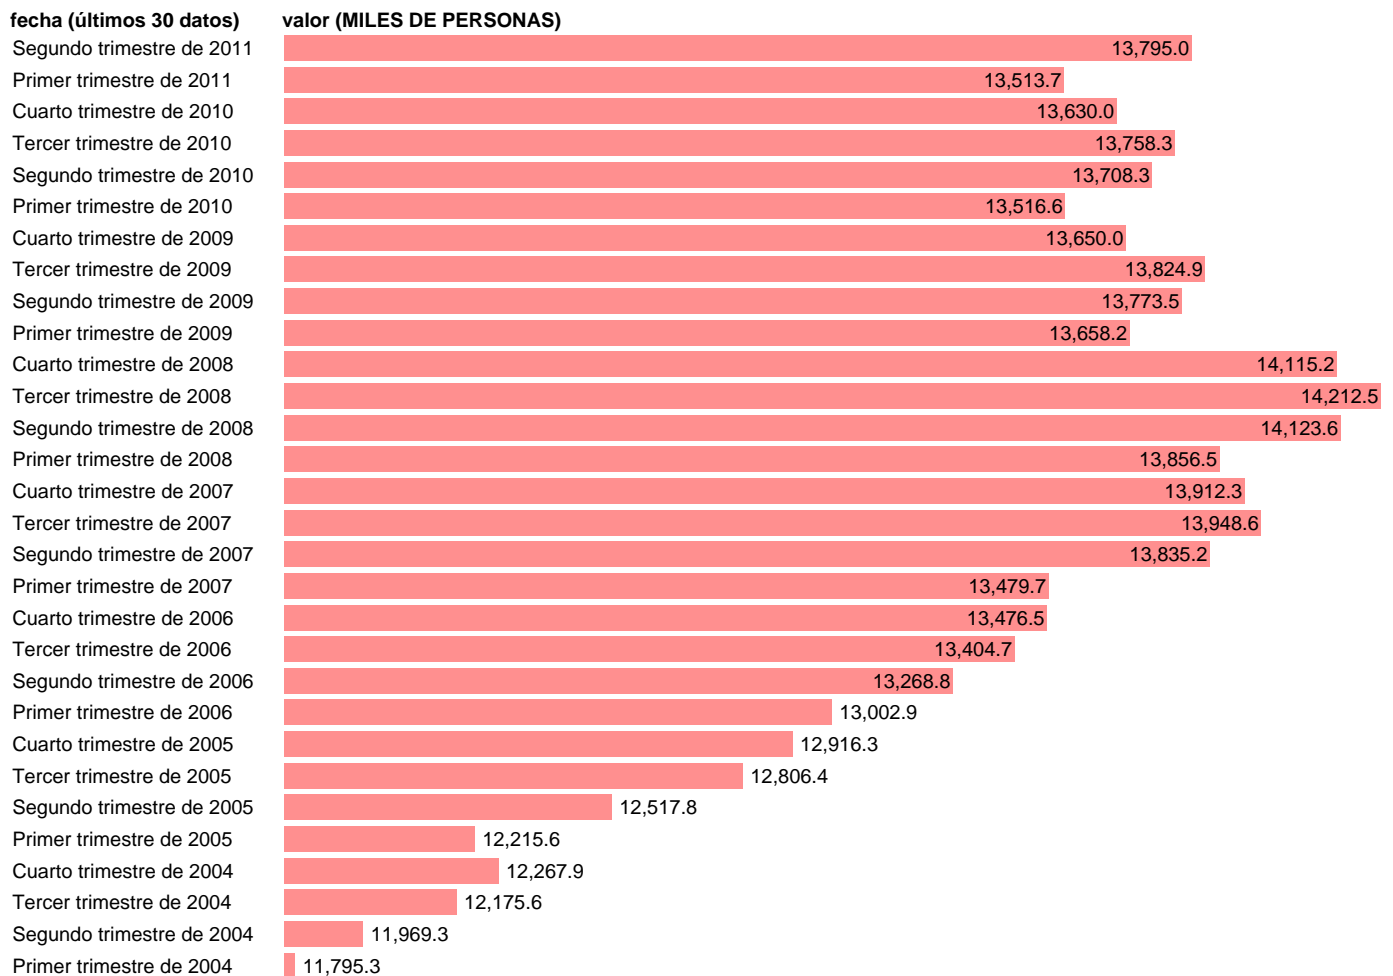

OCUPADOS. SERVICIOS TOTAL

Estadística: [OCUPADOS. SERVICIOS TOTAL](#)

Enlace permanente (Permalink): <https://tematicas.org/M1/9agc8040/>

Notas: **ACTUALIZA: ÁREA MERCADO LABORAL**

Fuente: **INE (CN 2000).**

Frecuencia: **Trimestral.**

Unidades: **MILES DE PERSONAS.**

Datos disponibles desde **Primer trimestre de 1995** hasta **Segundo trimestre de 2011.**

Valor más alto alcanzado en Tercer trimestre de 2008: **14212.5.**

Valor más bajo alcanzado en Primer trimestre de 1995: **8629.7.**

[Pulse aquí](#) para acceder a los datos completos actualizados y a la representación gráfica estadística.