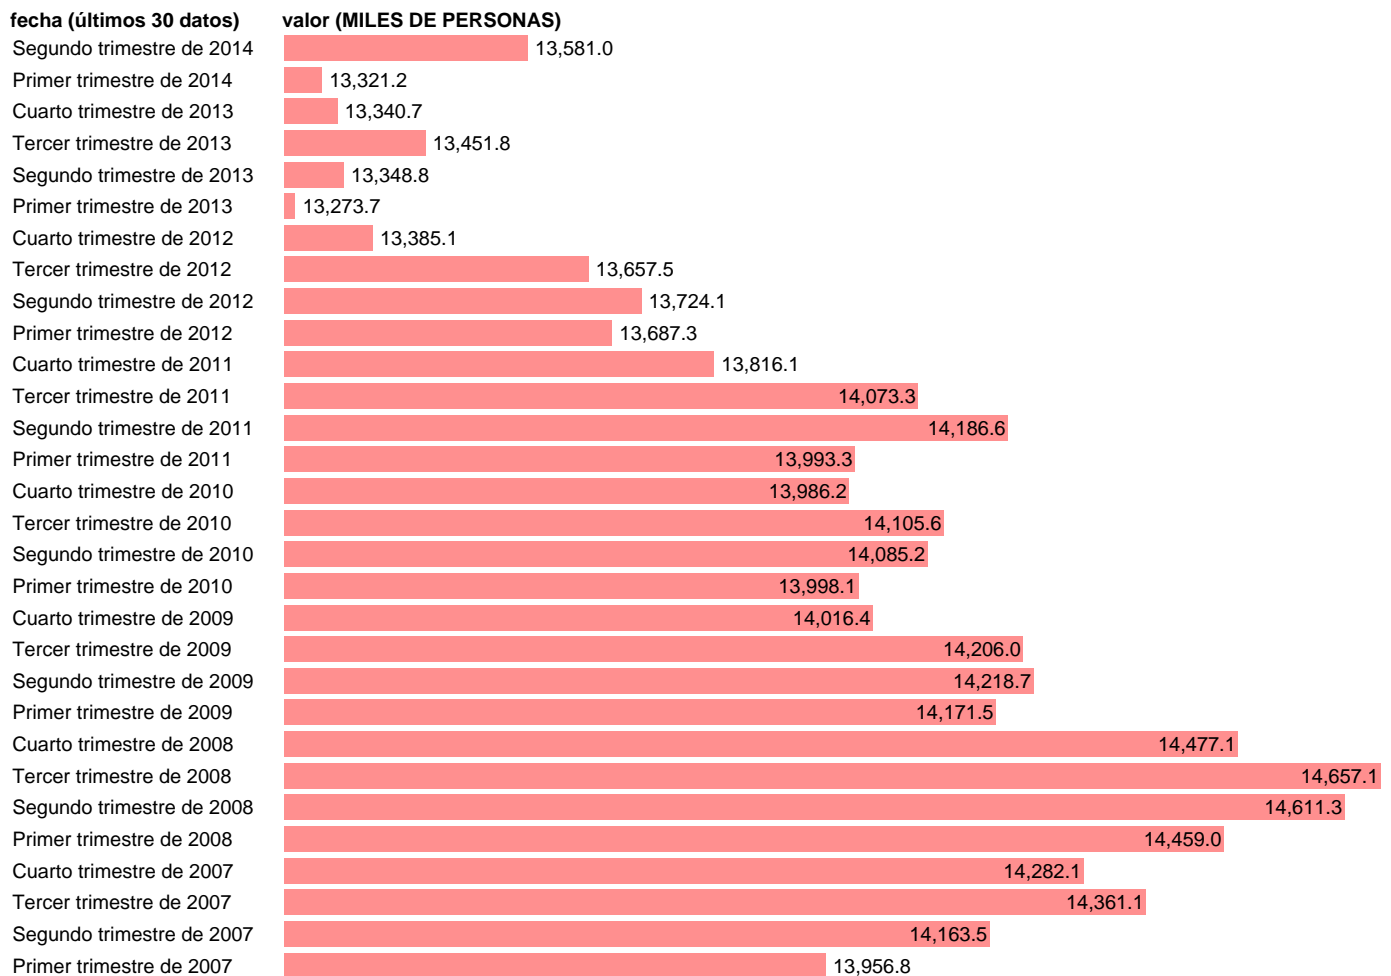

OCUPADOS. SERVICIOS TOTAL

Estadística: [OCUPADOS. SERVICIOS TOTAL](#)

Enlace permanente (Permalink): <https://tematicas.org/M1/90hc8040/>

Notas: **ACTUALIZA: ÁREA MERCADO LABORAL**

Fuente: **INE (CN 2008)**.

Frecuencia: **Trimestral**.

Unidades: **MILES DE PERSONAS**.

Datos disponibles desde **Primer trimestre de 1995** hasta **Segundo trimestre de 2014**.

Valor más alto alcanzado en Tercer trimestre de 2008: **14657.1**.

Valor más bajo alcanzado en Primer trimestre de 1995: **8687.5**.

[Pulse aquí](#) para acceder a los datos completos actualizados y a la representación gráfica estadística.