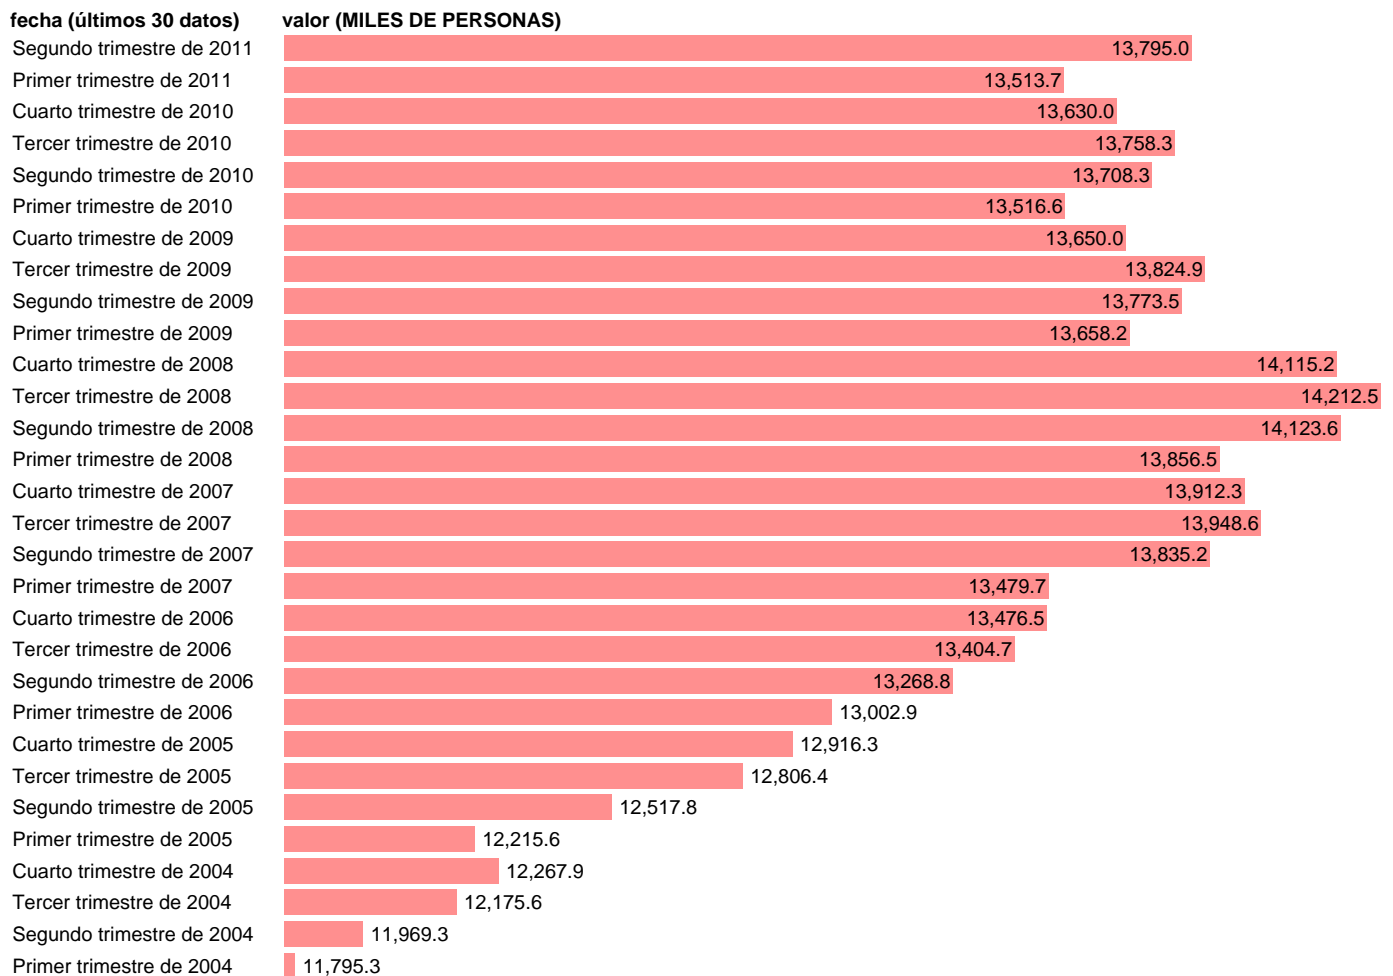

## OCUPADOS. SERVICIOS TOTAL

Estadística: [OCUPADOS. SERVICIOS TOTAL](#)

Enlace permanente (Permalink): <https://tematicas.org/M1/90gc8040t/>

Notas: **ACTUALIZA: ÁREA MERCADO LABORAL**

Fuente: **INE (CN 2000)**.

Frecuencia: **Trimestral**.

Unidades: **MILES DE PERSONAS**.

Datos disponibles desde **Primer trimestre de 1995** hasta **Segundo trimestre de 2011**.

Valor más alto alcanzado en Tercer trimestre de 2008: **14212.5**.

Valor más bajo alcanzado en Primer trimestre de 1995: **8629.7**.

[Pulse aquí](#) para acceder a los datos completos actualizados y a la representación gráfica estadística.